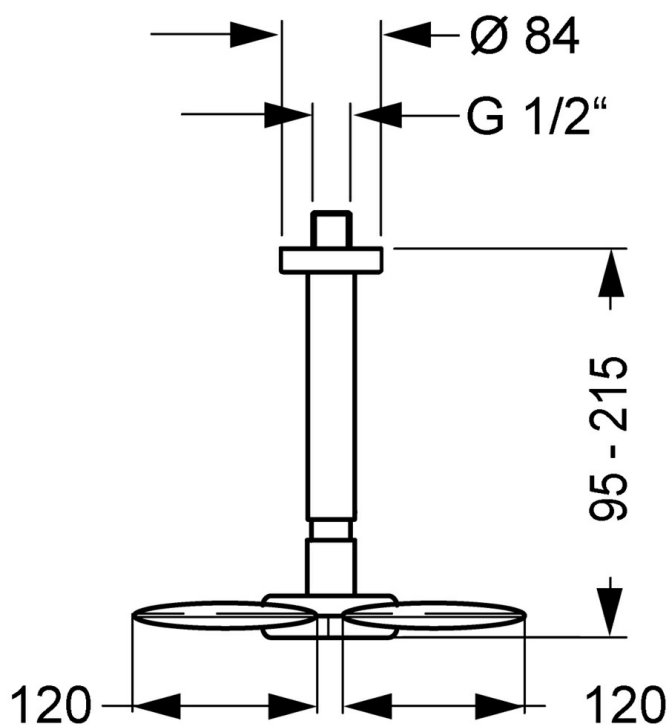

EAN: 4015474141131
static.hansa.com/51970300

- Riešenia pre sprchy
- Príslušenstvo
- Montáž na strop
- Chróm
- Hlavová sprcha, Eco regulácia prietoku vody, Technológia proti usadeninám (ľahko sa čistí)
- Dážď – Rovnomerný a silný prúd vody
- Spätný ventil (-y)
- Vonkajší závit, Krycia doska (y)
- Antivandal prevedenie
- 1-prúdová

Technické údaje

Vlastnosti prietoku

Prietok Eco pri 3 bar

34.8 l/min

Technické vlastnosti

Dodávka teplej vody

max. +80°C

Pracovný tlak

0.5-10 bar

Spojovacia veľkosť

G1/2

Spätná klapka (STN EN 1717)

EB

Náhradné diely

SP51970300

	Názov	Kód
1	Ukončené	59913183
1.1	Ukončené	59913184
1.2	O-kružok, 20x2	59912435
1.4	O-kružok, d 7.65x1.78	59902337
1.5	Spätný ventil Ukončené	59913186
1.6	Rozdelovač Ukončené	59913185
5	Pripojovacie rameno pre tanierovú sprchu, G1/2xG1/2	59913877
6	Príruba, d 55 mm Ukončené	59912142
7	Filtere	59906859
8	Závit bradavky, G1/2, AF12	59912144
N.I.	Pripojovacie šróbenie, G1/2, M24x1	59913137
N.I.	Fixing part, G1/2	59912548