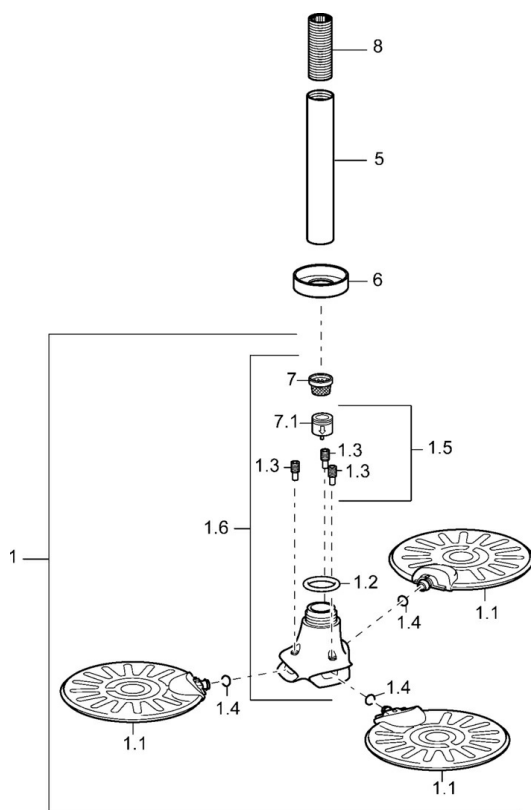

EAN: 4015474141131
static.hansa.com/51970300

- Riešenia pre sprchy
- Príslušenstvo
- Montáž na strop
- Chróm
- Hlavová sprcha, Eco regulácia prietoku vody, Technológia proti usadeninám (ľahko sa čistí)
- Dážď – Rovnomerný a silný prúd vody
- Spätný ventil (-y)
- Vonkajší závit, Krycia doska (y)
- Antivandal prevedenie
- 1-prúdová

0.5-10 bar

Spojovacia veľkosť

G1/2

Spätná klapka (STN EN 1717)

EB

Náhradné diely

SP51970300

	Názov	Kód
1	Ukončené	59913183
1.1	Ukončené	59913184
1.2	O-kružok, 20x2	59912435
1.4	O-kružok, d 7.65x1.78	59902337
1.5	Spätný ventil Ukončené	59913186
1.6	Rozdelovač Ukončené	59913185
5	Pripojovacie rameno pre tanierovú sprchu, G1/2xG1/2	59913877
6	Príruba, d 55 mm Ukončené	59912142
7	Filtere	59906859
8	Závit bradavky, G1/2, AF12	59912144
N.I.	Pripojovacie šróbenie, G1/2, M24x1	59913137
N.I.	Fixing part, G1/2	59912548