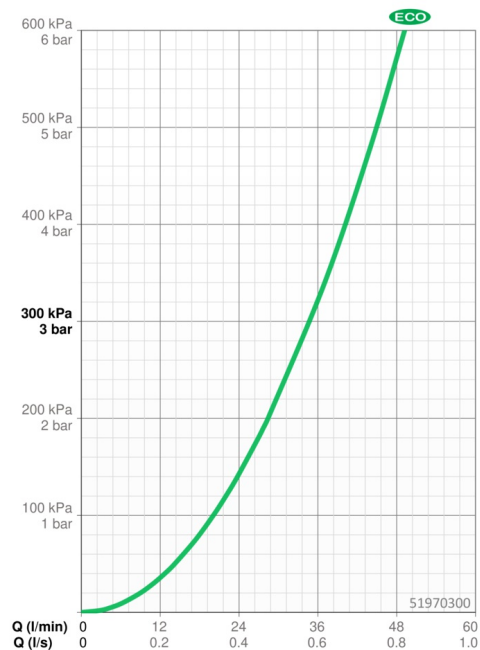

Technické údaje

Vlastnosti prietoku

Prietok Eco pri 3 bar

34.8 l/min

Technické vlastnosti

Dodávka teplej vody

max. +80°C

Pracovný tlak

0.5-10 bar

Spojovacia veľkosť

G1/2

Spätná klapka (STN EN 1717)

EB

Náhradné diely

SP51970300

	Názov	Kód
1	Ukončené	59913183
1.1	Ukončené	59913184
1.2	O-kružok, 20x2	59912435
1.4	O-kružok, d 7.65x1.78	59902337
1.5	Spätný ventil Ukončené	59913186
1.6	Rozdelovač Ukončené	59913185
5	Pripojovacie rameno pre tanierovú sprchu, G1/2xG1/2	59913877
6	Príruba, d 55 mm Ukončené	59912142
7	Filtere	59906859
8	Závit bradavky, G1/2, AF12	59912144
N.I.	Pripojovacie šróbenie, G1/2, M24x1	59913137
N.I.	Fixing part, G1/2	59912548