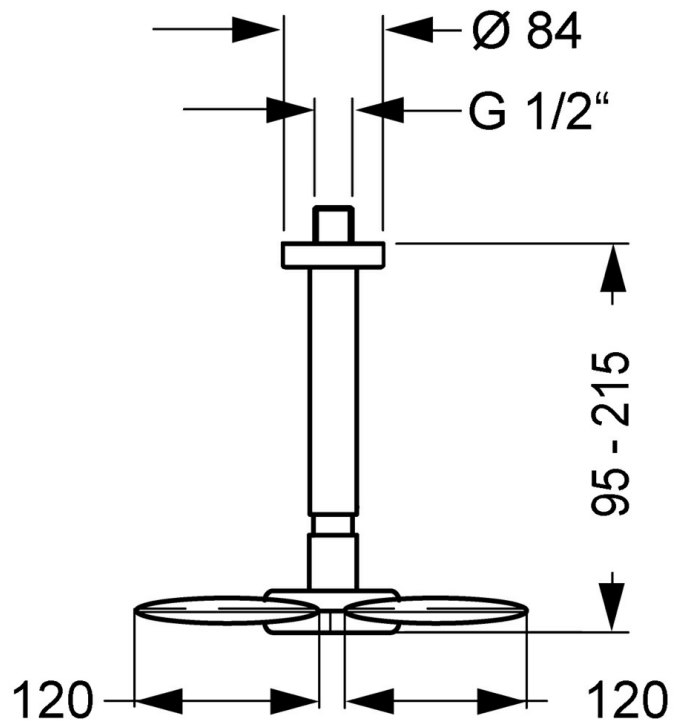

EAN: 4015474141131  
[static.hansa.com/51970300](https://static.hansa.com/51970300)

- Douche oplossingen
- Hulpuitrustingen
- Plafondmontage
- Chrom
- Hoofddouche, Eco debiet control, Beschermtechnologie tegen kalkaanslag
- Regen – gelijkmatige en sterke waterstroom
- Terugslagklep
- Buitendraad, Rozet(ten)
- Versterkte uitvoering
- 1-stralig

### Doorstromingseigenschappen

Verlaagde doorstroomhoeveelheid bij 3 bar

**34.8 l/min**

### Technische eigenschappen

Warmwatertoevoer

**max. +80°C**

Werkdruk

**0.5-10 bar**

Aansluitmaat

**G1/2**

Terugstroom beveiliging (EN1717)

### SP51970300

	Naam	Code
1	Hoofdsproeier Stopgezet	59913183
1.1	Hoofdsproeier Stopgezet	59913184
1.2	O-ring, 20x2	59912435
1.4	O-ring, d 7.65x1.78	59902337
1.5	Terugslagklep Stopgezet	59913186
1.6	Pijpstuk met zijvertakkingen Chromm Stopgezet	59913185
5	Douchearm, G1/2xG1/2 Chromm	59913877
6	Flens, d 55 mm Chromm Stopgezet	59912142
7	Filter sproeier	59906859
8	Schroefdraad tepel, G1/2, AF12	59912144
N.I.	Aansluitnippel, G1/2, M24x1 Chromm	59913137
N.I.	Fixing part, G1/2	59912548