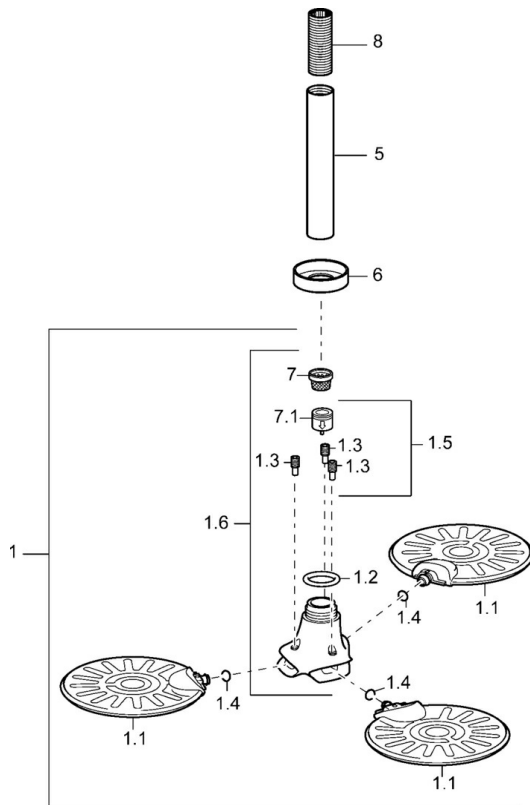

### Technische eigenschappen

Warmwatertoevoer

**max. +80°C**

Werkdruk

**0.5-10 bar**

Aansluitmaat

**G1/2**

Terugstroom beveiliging (EN1717)

### SP51970300

	Naam	Code
1	Hoofdsproeier Stopgezet	59913183
1.1	Hoofdsproeier Stopgezet	59913184
1.2	O-ring, 20x2	59912435
1.4	O-ring, d 7.65x1.78	59902337
1.5	Terugslagklep Stopgezet	59913186
1.6	Pijpstuk met zijvertakkingen Chromm Stopgezet	59913185
5	Douchearm, G1/2xG1/2 Chromm	59913877
6	Flens, d 55 mm Chromm Stopgezet	59912142
7	Filter sproeier	59906859
8	Schroefdraad tepel, G1/2, AF12	59912144
N.I.	Aansluitnippel, G1/2, M24x1 Chromm	59913137
N.I.	Fixing part, G1/2	59912548