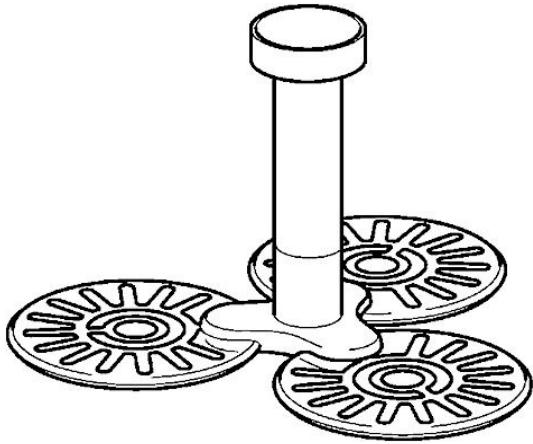

EAN: 4015474141131  
[static.hansa.com/51970300](https://static.hansa.com/51970300)

- Douche oplossingen
- Hulpuitrustingen
- Plafondmontage
- Chrom
- Hoofddouche, Eco debiet control, Beschermtechnologie tegen kalkaanslag
- Regen – gelijkmatige en sterke waterstroom
- Terugslagklep
- Buitendraad, Rozet(ten)
- Versterkte uitvoering
- 1-stralig

## Technische gegevens

### Technische eigenschappen

Warmwatertoevoer

**max. +80°C**

Werkdruk

**0.5-10 bar**

Aansluitmaat

**G1/2**

Terugstroom beveiliging (EN1717)

### SP51970300

	Naam	Code
1	Hoofdsproeier Stopgezet	59913183
1.1	Hoofdsproeier Stopgezet	59913184
1.2	O-ring, 20x2	59912435
1.4	O-ring, d 7.65x1.78	59902337
1.5	Terugslagklep Stopgezet	59913186
1.6	Pijpstuk met zijvertakkingen Chromm Stopgezet	59913185
5	Douchearm, G1/2xG1/2 Chromm	59913877
6	Flens, d 55 mm Chromm Stopgezet	59912142
7	Filter sproeier	59906859
8	Schroefdraad tepel, G1/2, AF12	59912144
N.I.	Aansluitnippel, G1/2, M24x1 Chromm	59913137
N.I.	Fixing part, G1/2	59912548