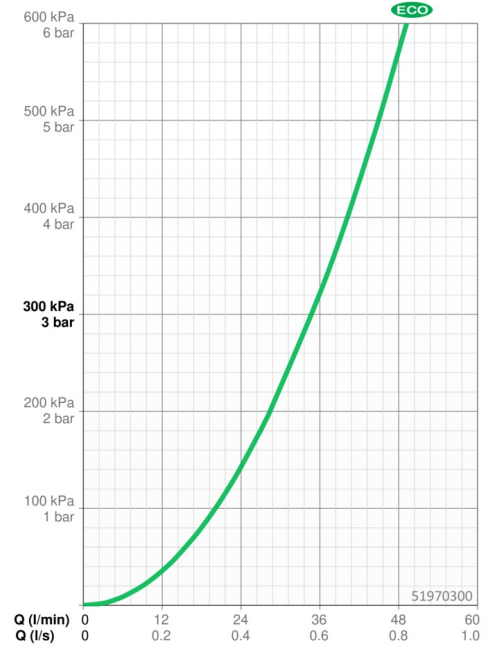

Technische gegevens

Doorstromingseigenschappen

Verlaagde doorstroomhoeveelheid bij 3 bar

34.8 l/min

Technische eigenschappen

Warmwatertoevoer

max. +80°C

Werkdruk

0.5-10 bar

Aansluitmaat

G1/2

Terugstroom beveiliging (EN1717)

EB