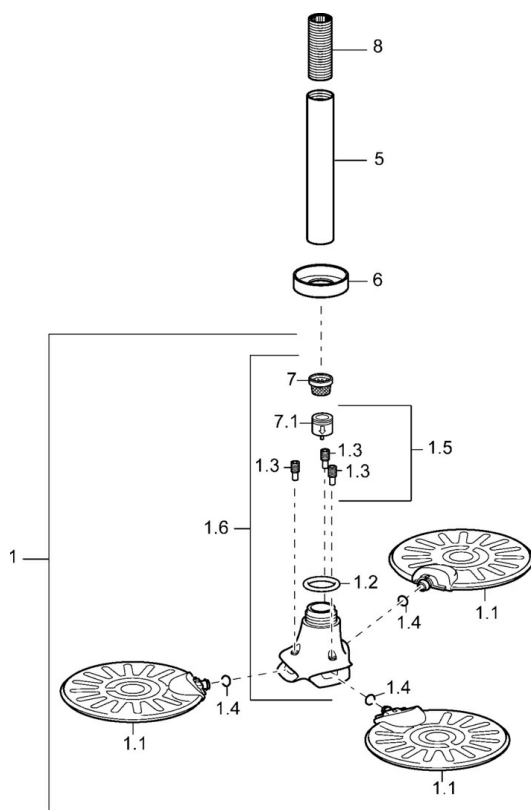

EAN: 4015474141131
static.hansa.com/51970300

- Solutions de douche
- Equipement auxiliaire
- Montage au plafond
- Chrome
- Tête de douche, Contrôle du débit Eco flow, Technologie de protection anti calcaire
- Pluie - Jet d'eau régulier et puissant
- Valve(s) anti-retour
- Filetage externe, Rosaces de finition
- Version renforcée
- 1 jet

Caractéristiques techniques

Caractéristiques de débit

Eco-débit à 3 bar **34.8 l/min**

Caractéristiques techniques

Alimentation en eau chaude **max. +80°C**
 Pression de service **0.5-10 bar**
 Taille de raccord **G1/2**
 Dispositif de protection (EN1717) **EB**

Pièces de rechange

SP51970300

	Nom	Code
1	poignée de douche Arrêté	59913183
1.1	poignée de douche Arrêté	59913184
1.2	Joint, 20x2	59912435
1.4	Joint, d 7.65x1.78	59902337
1.5	Clapet anti-retour Arrêté	59913186
1.6	Tubulure Arrêté	59913185
5	Bras encastré douche de tête, G1/2xG1/2	59913877
6	Bride, d 55 mm Arrêté	59912142
7	Tête de douche	59906859
8	Mamelon de fil, G1/2, AF12	59912144
N.I.	Mamelon de raccordement, G1/2, M24x1	59913137
N.I.	Pièce de fixation, G1/2	59912548