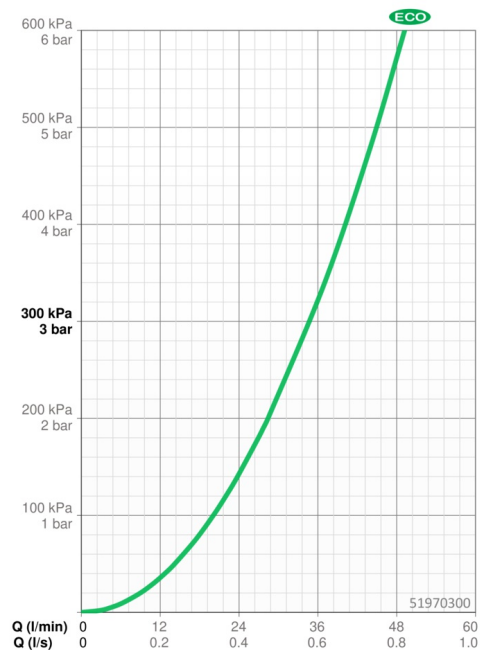

EAN: 4015474141131
static.hansa.com/51970300

- Solutions de douche
- Equipement auxiliaire
- Montage au plafond
- Chrome
- Tête de douche, Contrôle du débit Eco flow, Technologie de protection anti calcaire
- Pluie - Jet d'eau régulier et puissant
- Valve(s) anti-retour
- Filetage externe, Rosaces de finition
- Version renforcée
- 1 jet

Caractéristiques techniques

Caractéristiques de débit

Eco-débit à 3 bar **34.8 l/min**

Caractéristiques techniques

Alimentation en eau chaude **max. +80°C**
 Pression de service **0.5-10 bar**
 Taille de raccord **G1/2**
 Dispositif de protection (EN1717) **EB**

Pièces de rechange

SP51970300

	Nom	Code
1	poignée de douche Arrêté	59913183
1.1	poignée de douche Arrêté	59913184
1.2	Joint, 20x2	59912435
1.4	Joint, d 7.65x1.78	59902337
1.5	Clapet anti-retour Arrêté	59913186
1.6	Tubulure Arrêté	59913185
5	Bras encastré douche de tête, G1/2xG1/2	59913877
6	Bride, d 55 mm Arrêté	59912142
7	Tête de douche	59906859
8	Mamelon de fil, G1/2, AF12	59912144
N.I.	Mamelon de raccordement, G1/2, M24x1	59913137
N.I.	Pièce de fixation, G1/2	59912548