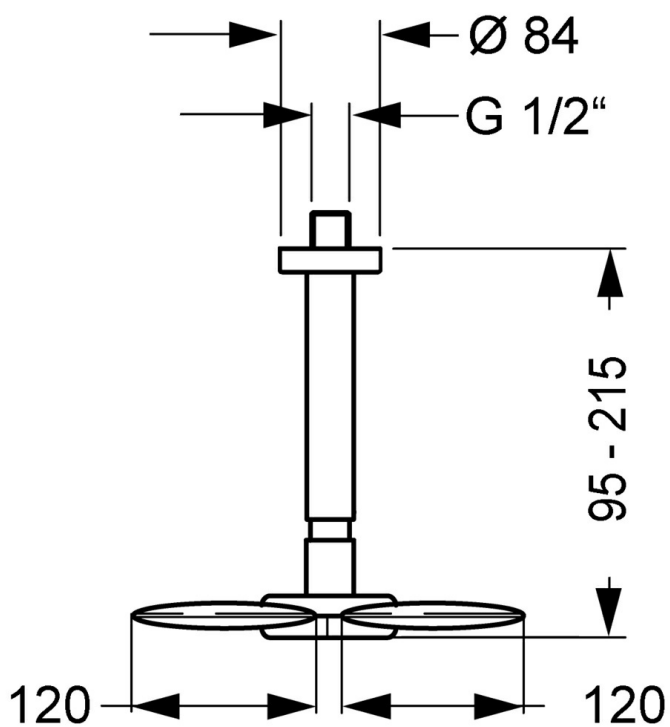

EAN: 4015474141131
static.hansa.com/51970300

- Solutions de douche
- Equipement auxiliaire
- Montage au plafond
- Chrome
- Tête de douche, Contrôle du débit Eco flow, Technologie de protection anti calcaire
- Pluie - Jet d'eau régulier et puissant
- Valve(s) anti-retour
- Filetage externe, Rosaces de finition
- Version renforcée
- 1 jet

Caractéristiques techniques

Caractéristiques de débit

Eco-débit à 3 bar **34.8 l/min**

Caractéristiques techniques

Alimentation en eau chaude **max. +80°C**
 Pression de service **0.5-10 bar**
 Taille de raccord **G1/2**
 Dispositif de protection (EN1717) **EB**

Pièces de rechange

SP51970300

	Nom	Code
1	poignée de douche Arrêté	59913183
1.1	poignée de douche Arrêté	59913184
1.2	Joint, 20x2	59912435
1.4	Joint, d 7.65x1.78	59902337
1.5	Clapet anti-retour Arrêté	59913186
1.6	Tubulure Arrêté	59913185
5	Bras encastré douche de tête, G1/2xG1/2	59913877
6	Bride, d 55 mm Arrêté	59912142
7	Tête de douche	59906859
8	Mamelon de fil, G1/2, AF12	59912144
N.I.	Mamelon de raccordement, G1/2, M24x1	59913137
N.I.	Pièce de fixation, G1/2	59912548