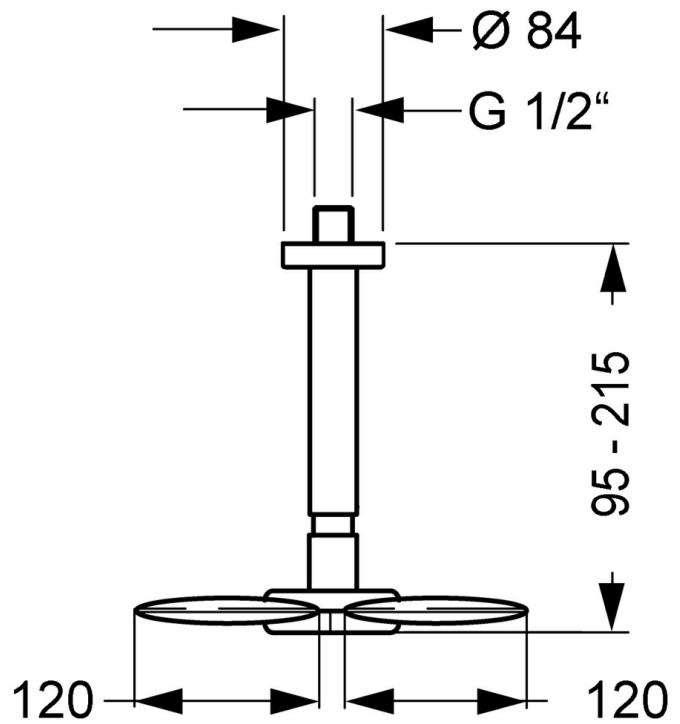

EAN: 4015474141131
static.hansa.com/51970300

- Dusche
- Zubehör
- Deckenmontage
- Chrom
- Kopfbrause, Eco-Durchfluss, Anti-Kalk-Technik
- Regenstrahl - Gleichmäßiger und starker Wasserstrahl
- Rückflussverhinderer
- Außengewinde, Abdeckung(en)
- Verstärkte Ausführung
- 1-strahlig

Technische Daten

Durchflusseigenschaften

Spar-Durchfluss bei 3 bar

34.8 l/min

Technische Eigenschaften

Warmwasserversorgung

max. +80°C

Arbeitsdruck

0.5-10 bar

Anschlussgröße

G1/2

Sicherungseinrichtung (EN1717)

EB

Ersatzteile

SP51970300

	Name	Art.-Nr.
1	Kopfbrause ohne Brausearm Ausgelaufen	59913183
1.1	Kopfbrause ohne Brausearm Ausgelaufen	59913184
1.2	O-Ring, 20x2	59912435
1.4	O-Ring, d 7.65x1.78	59902337
1.5	Rückflussverhinderer Ausgelaufen	59913186
1.6	Mehrfachverteiler Ausgelaufen	59913185
5	Duschrohr, G1/2xG1/2	59913877
6	Flansch, d 55 mm Ausgelaufen	59912142
7	Sieb	59906859
8	Gewindenippel, G1/2, AF12	59912144
N.I.	Anschlussnippel, G1/2, M24x1	59913137
N.I.	Befestigungsteil, G1/2	59912548