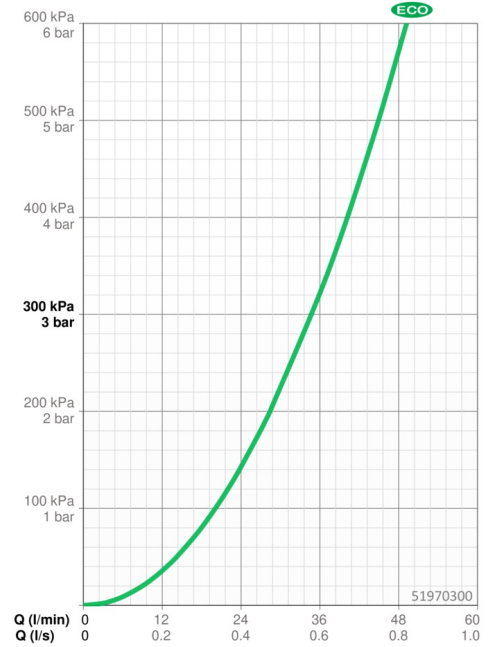

Technische Daten

Durchflusseigenschaften

Spar-Durchfluss bei 3 bar

34.8 l/min

Technische Eigenschaften

Warmwasserversorgung

max. +80°C

Arbeitsdruck

0.5-10 bar

Anschlussgröße

G1/2

Sicherungseinrichtung (EN1717)

EB