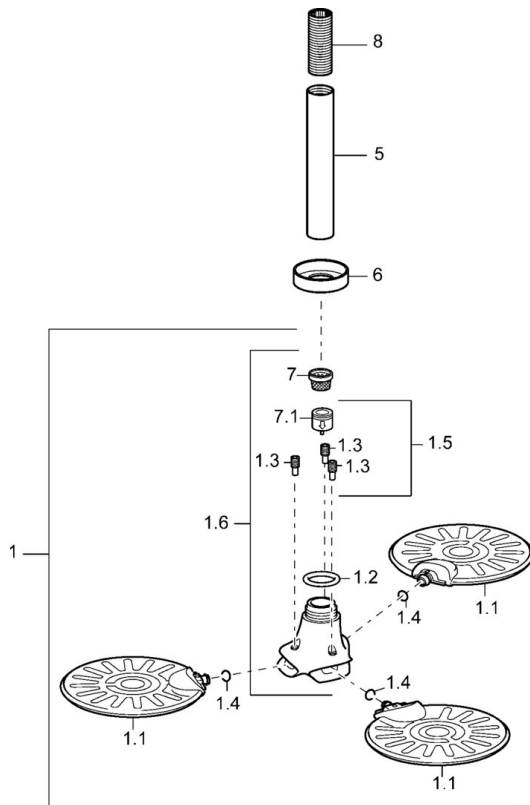

EAN: 4015474141131
static.hansa.com/51970300

- Dusche
- Zubehör
- Deckenmontage
- Chrom
- Kopfbrause, Eco-Durchfluss, Anti-Kalk-Technik
- Regenstrahl - Gleichmäßiger und starker Wasserstrahl
- Rückflussverhinderer
- Außengewinde, Abdeckung(en)
- Verstärkte Ausführung
- 1-strahlig

Technische Daten

Durchflusseigenschaften

Spar-Durchfluss bei 3 bar

34.8 l/min

Technische Eigenschaften

Warmwasserversorgung

max. +80°C

Arbeitsdruck

0.5-10 bar

Anschlussgröße

G1/2

Sicherungseinrichtung (EN1717)

EB

Ersatzteile

SP51970300

	Name	Art.-Nr.
1	Kopfbrause ohne Brausearm Ausgelaufen	59913183
1.1	Kopfbrause ohne Brausearm Ausgelaufen	59913184
1.2	O-Ring, 20x2	59912435
1.4	O-Ring, d 7.65x1.78	59902337
1.5	Rückflussverhinderer Ausgelaufen	59913186
1.6	Mehrfachverteiler Ausgelaufen	59913185
5	Duschrohr, G1/2xG1/2	59913877
6	Flansch, d 55 mm Ausgelaufen	59912142
7	Sieb	59906859
8	Gewindenippel, G1/2, AF12	59912144
N.I.	Anschlussnippel, G1/2, M24x1	59913137
N.I.	Befestigungsteil, G1/2	59912548