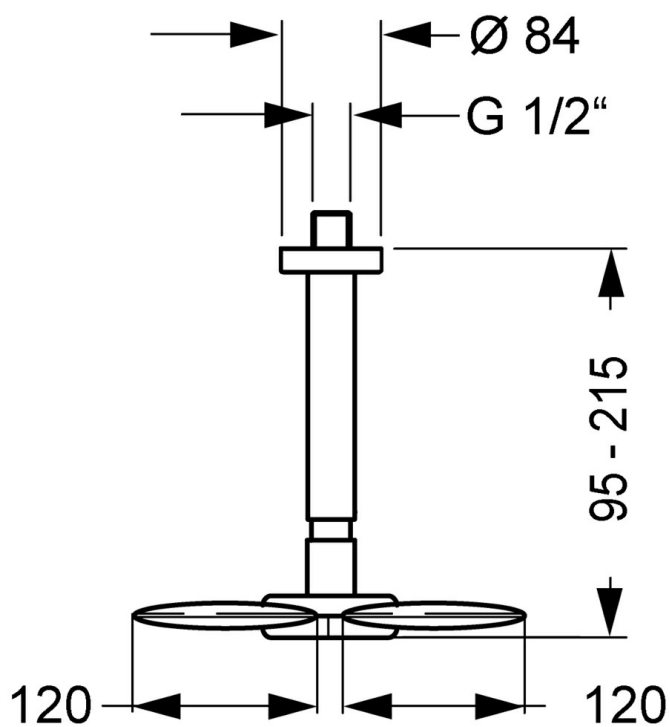

EAN: 4015474141131
static.hansa.com/51970300

- Řešení pro sprchy
- Příslušenství
- Montáž na strop
- Chrom
- Hlavová sprcha, Eco funkce pro omezení průtoku vody, Technologie proti usazeninám (snadno se čistí)
- Děšť - Rovnoměrný a silný proud vody
- Zpětný ventil (-y)
- Vnější závit, Krycí deska(y)
- Antivandal provedení
- 1 proud

Technické údaje

Vlastnosti průtoku

Úsporný průtok při 3 bar

34.8 l/min

Technické vlastnosti

Zdroj teplé vody

max. +80°C

Pracovní tlak

0.5-10 bar

Velikost přípojky

G1/2

Zabezpečení proti zpětnému toku (ČSN EN 1717)

EB

Náhradní díly

SP51970300

	Název	Kód
1	Hlavová sprcha Ukončeno	59913183
1.1	Hlavová sprcha Ukončeno	59913184
1.2	O-kroužek, 20x2	59912435
1.4	O-kroužek, d 7.65x1.78	59902337
1.5	Zpětný ventil Ukončeno	59913186
1.6	Rozdělovač Ukončeno	59913185
5	Připojovací rameno pro talířovou sprchu, G1/2xG1/2	59913877
6	Příruba, d 55 mm Ukončeno	59912142
7	Filtr	59906859
8	Závit bradavky, G1/2, AF12	59912144
N.I.	Připojovací šroubení, G1/2, M24x1	59913137
N.I.	Upevňovací část, G1/2	59912548