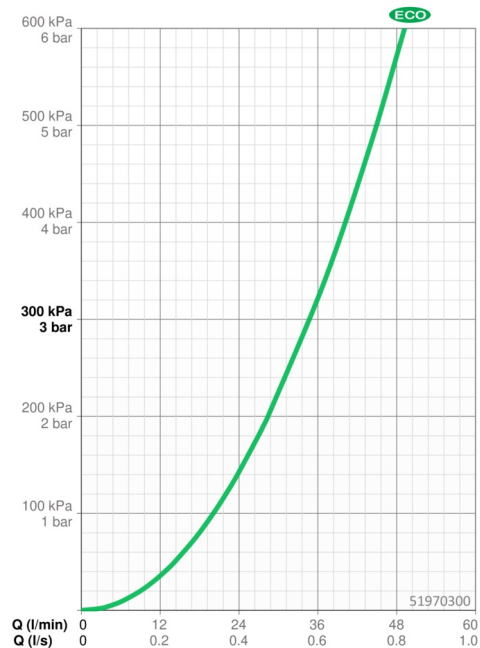

EAN: 4015474141131
static.hansa.com/51970300

- Řešení pro sprchy
- Příslušenství
- Montáž na strop
- Chrom
- Hlavová sprcha, Eco funkce pro omezení průtoku vody, Technologie proti usazeninám (snadno se čistí)
- Děšť - Rovnoměrný a silný proud vody
- Zpětný ventil (-y)
- Vnější závit, Krycí deska(y)
- Antivandal provedení
- 1 proud

Technické údaje

Vlastnosti průtoku

Úsporný průtok při 3 bar

34.8 l/min

Technické vlastnosti

Zdroj teplé vody

max. +80°C

Pracovní tlak

0.5-10 bar

Velikost přípojky

G1/2

Zabezpečení proti zpětnému toku (ČSN EN 1717)

EB

Náhradní díly

SP51970300

	Název	Kód
1	Hlavová sprcha Ukončeno	59913183
1.1	Hlavová sprcha Ukončeno	59913184
1.2	O-kroužek, 20x2	59912435
1.4	O-kroužek, d 7.65x1.78	59902337
1.5	Zpětný ventil Ukončeno	59913186
1.6	Rozdělovač Ukončeno	59913185
5	Připojovací rameno pro talířovou sprchu, G1/2xG1/2	59913877
6	Příruba, d 55 mm Ukončeno	59912142
7	Filtr	59906859
8	Závit bradavky, G1/2, AF12	59912144
N.I.	Připojovací šroubení, G1/2, M24x1	59913137
N.I.	Upevňovací část, G1/2	59912548