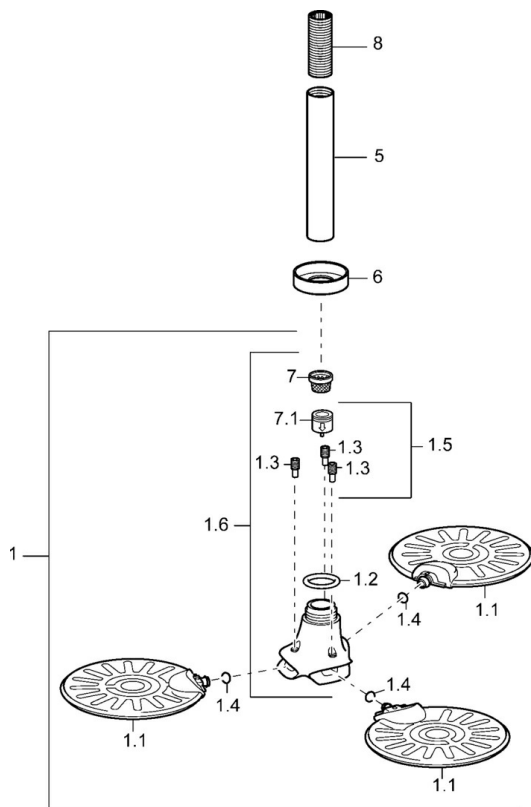

EAN: 4015474141131
static.hansa.com/51970300

- Řešení pro sprchy
- Příslušenství
- Montáž na strop
- Chrom
- Hlavová sprcha, Eco funkce pro omezení průtoku vody, Technologie proti usazeninám (snadno se čistí)
- Děšť - Rovnoměrný a silný proud vody
- Zpětný ventil (-y)
- Vnější závit, Krycí deska(y)
- Antivandal provedení
- 1 proud

0.5-10 bar

Velikost přípojky

G1/2

Zabezpečení proti zpětnému toku (ČSN EN 1717)

EB

Náhradní díly

SP51970300

	Název	Kód
1	Hlavová sprcha Ukončeno	59913183
1.1	Hlavová sprcha Ukončeno	59913184
1.2	O-kroužek, 20x2	59912435
1.4	O-kroužek, d 7.65x1.78	59902337
1.5	Zpětný ventil Ukončeno	59913186
1.6	Rozdělovač Ukončeno	59913185
5	Připojovací rameno pro talířovou sprchu, G1/2xG1/2	59913877
6	Příruba, d 55 mm Ukončeno	59912142
7	Filtr	59906859
8	Závit bradavky, G1/2, AF12	59912144
N.I.	Připojovací šroubení, G1/2, M24x1	59913137
N.I.	Upevňovací část, G1/2	59912548