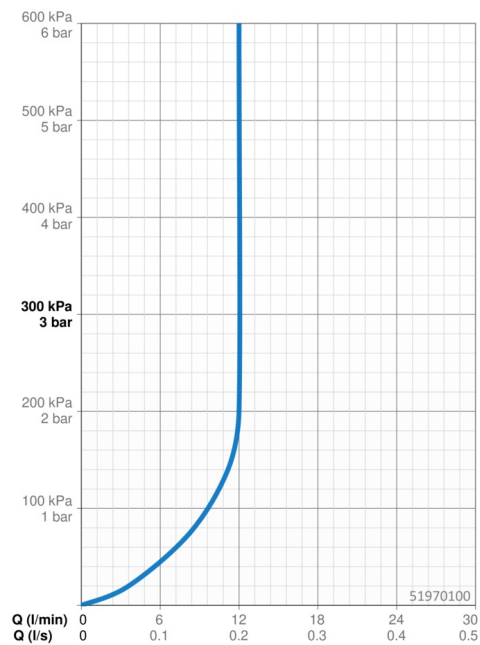

EAN: 4015474999725
static.hansa.com/51970100

- Riešenia pre sprchy
- Príslušenstvo
- Montáž na strop
- Chróm
- Hlavová sprcha, Eco regulácia prietoku vody, Otočné pripojenie guľového kĺbu, Technológia proti usadeninám (ľahko sa čistí)
- Dážď - Rovnomerný a silný prúd vody
- Vonkajší závit, Krycia doska (y)
- 1-prúdová

Technické údaje

Vlastnosti prietoku

Prietok pri tlaku 3 bar (s ovládačom prietoku) **12.0 l/min**

Technické vlastnosti

Spojovacia veľkosť **G1/2**

Náhradné diely

SP51970100

Název	Kód
1.2 O-kružok, 20x2	59912435
5 Pripojovacie rameno pre tanierovú sprchu, G1/2xG1/2	59913877
6 Príruba, d 55 mm Ukončené	59912142
7.1 Regulátor prietoku	59912777
7.2 Regulátor prietoku	59912777
8 Závit bradavky, G1/2, AF12	59912144
9 Shower head Ukončené	59912775