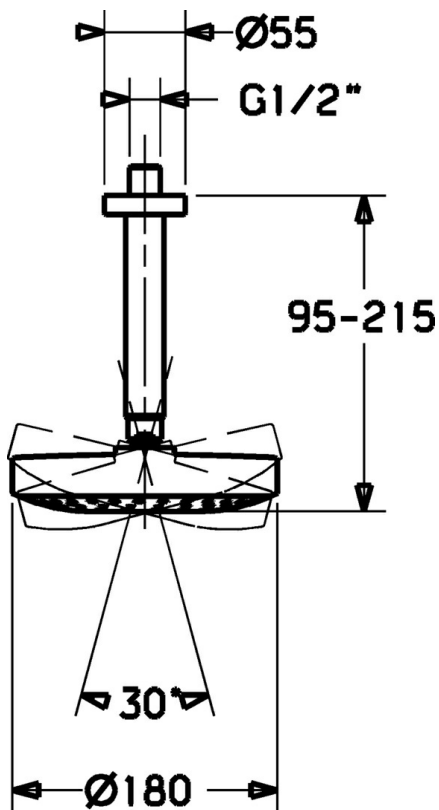

EAN: 4015474999725
static.hansa.com/51970100

- Riešenia pre sprchy
- Príslušenstvo
- Montáž na strop
- Chróm
- Hlavová sprcha, Eco regulácia prietoku vody, Otočné pripojenie guľového kĺbu, Technológia proti usadeninám (ľahko sa čistí)
- Dážď - Rovnomerný a silný prúd vody
- Vonkajší závit, Krycia doska (y)
- 1-prúdová

Technické údaje

Vlastnosti prietoku

Prietok pri tlaku 3 bar (s ovládačom prietoku) **12.0 l/min**

Technické vlastnosti

Spojovacia veľkosť **G1/2**

Náhradné diely

SP51970100

Název	Kód
1.2 O-kružok, 20x2	59912435
5 Pripojovacie rameno pre tanierovú sprchu, G1/2xG1/2	59913877
6 Príruba, d 55 mm Ukončené	59912142
7.1 Regulátor prietoku	59912777
7.2 Regulátor prietoku	59912777
8 Závit bradavky, G1/2, AF12	59912144
9 Shower head Ukončené	59912775