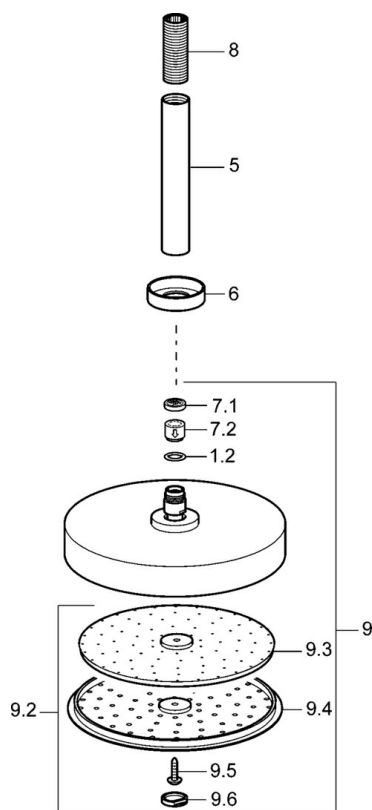

EAN: 4015474999725
static.hansa.com/51970100

- Riešenia pre sprchy
- Príslušenstvo
- Montáž na strop
- Chróm
- Hlavová sprcha, Eco regulácia prietoku vody, Otočné pripojenie guľového kĺbu, Technológia proti usadeninám (ľahko sa čistí)
- Dážď - Rovnomerný a silný prúd vody
- Vonkajší závit, Krycia doska (y)
- 1-prúdová

Technické údaje

Vlastnosti prietoku

Prietok pri tlaku 3 bar (s ovládačom prietoku) **12.0 l/min**

Technické vlastnosti

Spojovacia veľkosť **G1/2**

Náhradné diely

SP51970100

Název	Kód
1.2 O-kružok, 20x2	59912435
5 Pripojovacie rameno pre tanierovú sprchu, G1/2xG1/2	59913877
6 Príruba, d 55 mm Ukončené	59912142
7.1 Regulátor prietoku	59912777
7.2 Regulátor prietoku	59912777
8 Závit bradavky, G1/2, AF12	59912144
9 Shower head Ukončené	59912775