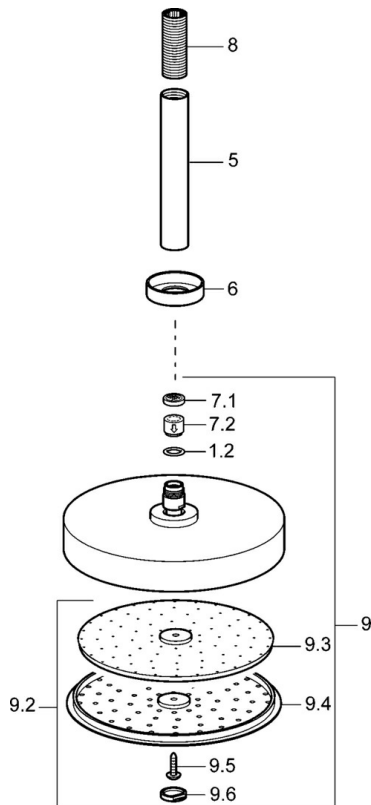

EAN: 4015474999725
static.hansa.com/51970100

- Douche oplossingen
- Hulpuitrustingen
- Plafondmontage
- Chrom
- Hoofddouche, Eco debiet control, Draaibaar kogelscharnier, Beschermtechnologie tegen kalkaanslag
- Regen – gelijkmatige en sterke waterstroom
- Buitendraad, Rozet(ten)
- 1-stralig

Technische gegevens

Doorstromingseigenschappen

Doorstroomhoeveelheid bij 3 bar (met debietregelaar) **12.0 l/min**

Technische eigenschappen

Aansluitmaat **G1/2**

Reserveonderdelen

SP51970100

| | Naam | Code |
|-----|--------------------------------|----------|
| 1.2 | O-ring, 20x2 | 59912435 |
| 5 | Douchearm, G1/2xG1/2 Chrom | 59913877 |
| 6 | Flens, d 55 mm Chrom Stopgezet | 59912142 |
| 7.1 | Doorvoerbegrenzer | 59912777 |
| 7.2 | Doorvoerbegrenzer | 59912777 |
| 8 | Schroefdraad tepel, G1/2, AF12 | 59912144 |
| 9 | Hoofdsproeier Chrom Stopgezet | 59912775 |