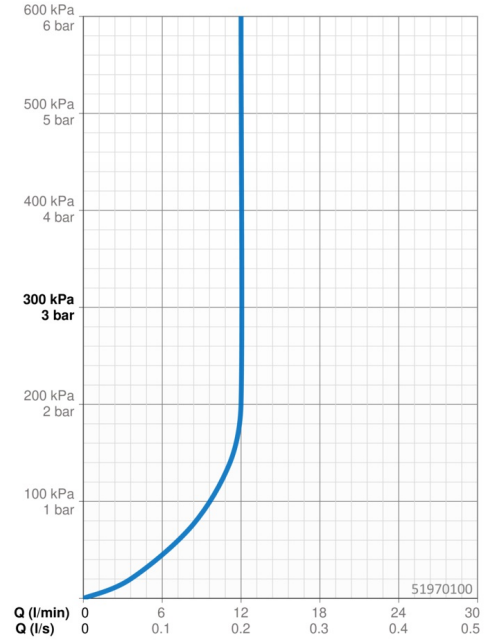

EAN: 4015474999725
static.hansa.com/51970100

- Douche oplossingen
- Hulpuitrustingen
- Plafondmontage
- Chrom
- Hoofddouche, Eco debiet control, Draaibaar kogelscharnier, Beschermtechnologie tegen kalkaanslag
- Regen – gelijkmatige en sterke waterstroom
- Buitendraad, Rozet(ten)
- 1-stralig

Technische gegevens

Doorstromingseigenschappen

Doorstroomhoeveelheid bij 3 bar (met debietregelaar) **12.0 l/min**

Technische eigenschappen

Aansluitmaat **G1/2**

Reserveonderdelen

SP51970100

| | Naam | Code |
|-----|--------------------------------|----------|
| 1.2 | O-ring, 20x2 | 59912435 |
| 5 | Douchearm, G1/2xG1/2 Chrom | 59913877 |
| 6 | Flens, d 55 mm Chrom Stopgezet | 59912142 |
| 7.1 | Doorvoerbegrenzer | 59912777 |
| 7.2 | Doorvoerbegrenzer | 59912777 |
| 8 | Schroefdraad tepel, G1/2, AF12 | 59912144 |
| 9 | Hoofdsproeier Chrom Stopgezet | 59912775 |