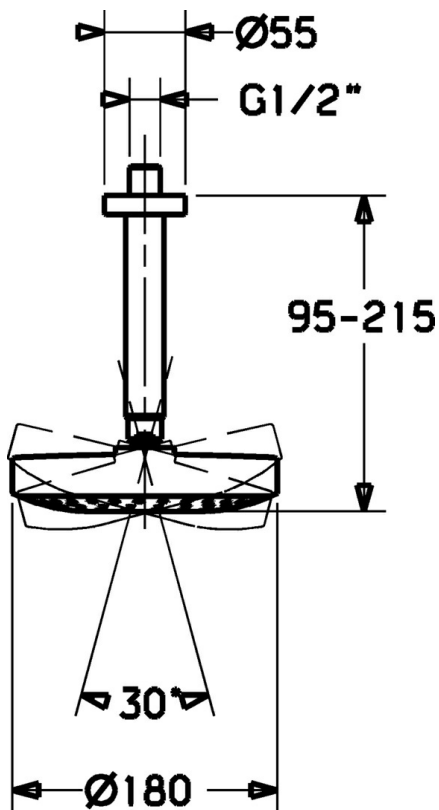

EAN: 4015474999725
static.hansa.com/51970100

- Douche oplossingen
- Hulpuitrustingen
- Plafondmontage
- Chrom
- Hoofddouche, Eco debiet control, Draaibaar kogelscharnier, Beschermtechnologie tegen kalkaanslag
- Regen – gelijkmatige en sterke waterstroom
- Buitendraad, Rozet(ten)
- 1-stralig

Technische gegevens

Doorstromingseigenschappen

Doorstroomhoeveelheid bij 3 bar (met debietregelaar) **12.0 l/min**

Technische eigenschappen

Aansluitmaat **G1/2**

Reserveonderdelen

SP51970100

| | Naam | Code |
|-----|--------------------------------|----------|
| 1.2 | O-ring, 20x2 | 59912435 |
| 5 | Douchearm, G1/2xG1/2 Chrom | 59913877 |
| 6 | Flens, d 55 mm Chrom Stopgezet | 59912142 |
| 7.1 | Doorvoerbegrenzer | 59912777 |
| 7.2 | Doorvoerbegrenzer | 59912777 |
| 8 | Schroefdraad tepel, G1/2, AF12 | 59912144 |
| 9 | Hoofdsproeier Chrom Stopgezet | 59912775 |