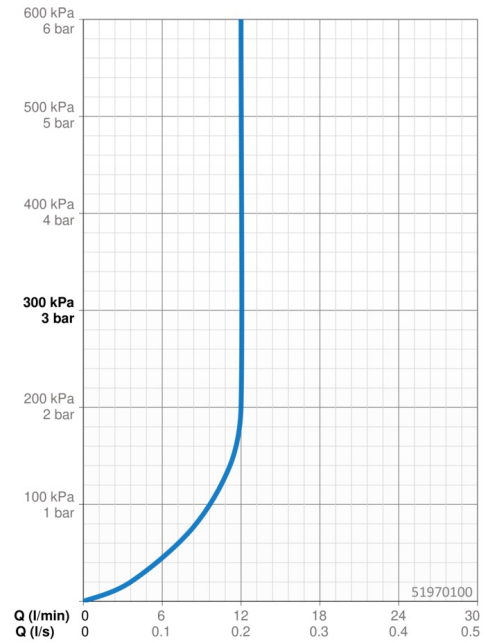

EAN: 4015474999725
static.hansa.com/51970100

- Soluzioni doccia
- Accessori
- Montaggio a soffitto
- Cromo
- Soffione doccia, Eco flow control, Snodo sferico, Tecnologia di protezione anticalcare
- Pioggia - Getto d'acqua uniforme e forte
- Filettatura esterna, Placca/Placche
- 1 getto

Dati tecnici

Caratteristiche flusso

Portata 3 bar (con limitatore di flusso)

12.0 l/min

Caratteristiche tecniche

Misura della connessione

G1/2

Parti di ricambio

SP51970100

	Nome	Codice
1.2	O-ring, 20x2	59912435
5	Braccio Doccia, G1/2xG1/2 Cromo	59913877
6	Fflangia, d 55 mm Cromo Fuori produzione	59912142
7.1	Limitatore di portata	59912777
7.2	Limitatore di portata	59912777
8	Capezzolo filetto, G1/2, AF12	59912144
9	Shower head Cromo Fuori produzione	59912775