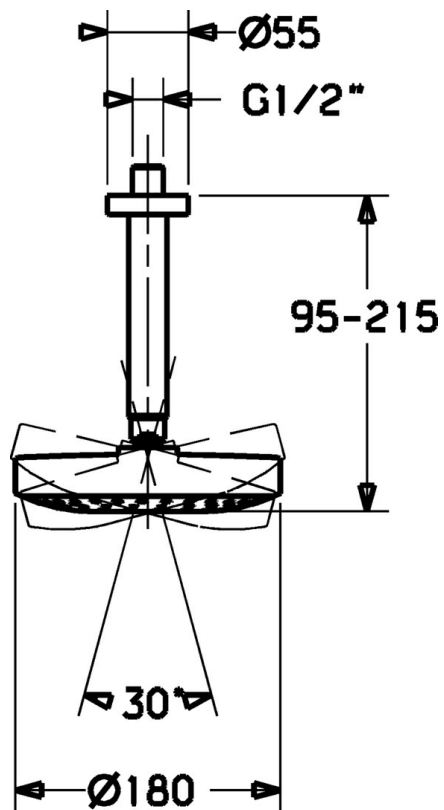

EAN: 4015474999725
static.hansa.com/51970100

- Soluzioni doccia
- Accessori
- Montaggio a soffitto
- Cromo
- Soffione doccia, Eco flow control, Snodo sferico, Tecnologia di protezione anticalcare
- Pioggia - Getto d'acqua uniforme e forte
- Filettatura esterna, Placca/Placche
- 1 getto

Dati tecnici

Caratteristiche flusso

Portata 3 bar (con limitatore di flusso)

12.0 l/min

Caratteristiche tecniche

Misura della connessione

G1/2

Parti di ricambio

SP51970100

	Nome	Codice
1.2	O-ring, 20x2	59912435
5	Braccio Doccia, G1/2xG1/2 Cromo	59913877
6	Fflangia, d 55 mm Cromo Fuori produzione	59912142
7.1	Limitatore di portata	59912777
7.2	Limitatore di portata	59912777
8	Capezzolo filetto, G1/2, AF12	59912144
9	Shower head Cromo Fuori produzione	59912775