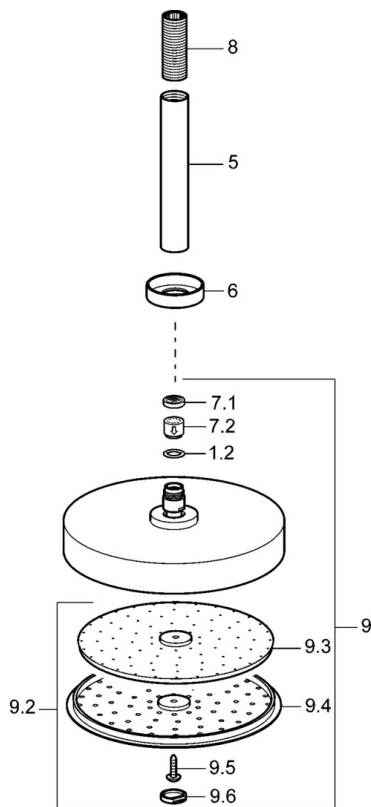

EAN: 4015474999725
static.hansa.com/51970100

- Soluzioni doccia
- Accessori
- Montaggio a soffitto
- Cromo
- Soffione doccia, Eco flow control, Snodo sferico, Tecnologia di protezione anticalcare
- Pioggia - Getto d'acqua uniforme e forte
- Filettatura esterna, Placca/Placche
- 1 getto

Dati tecnici

Caratteristiche flusso

Portata 3 bar (con limitatore di flusso)

12.0 l/min

Caratteristiche tecniche

Misura della connessione

G1/2

Parti di ricambio

SP51970100

	Nome	Codice
1.2	O-ring, 20x2	59912435
5	Braccio Doccia, G1/2xG1/2 Cromo	59913877
6	Fflangia, d 55 mm Cromo Fuori produzione	59912142
7.1	Limitatore di portata	59912777
7.2	Limitatore di portata	59912777
8	Capezzolo filetto, G1/2, AF12	59912144
9	Shower head Cromo Fuori produzione	59912775