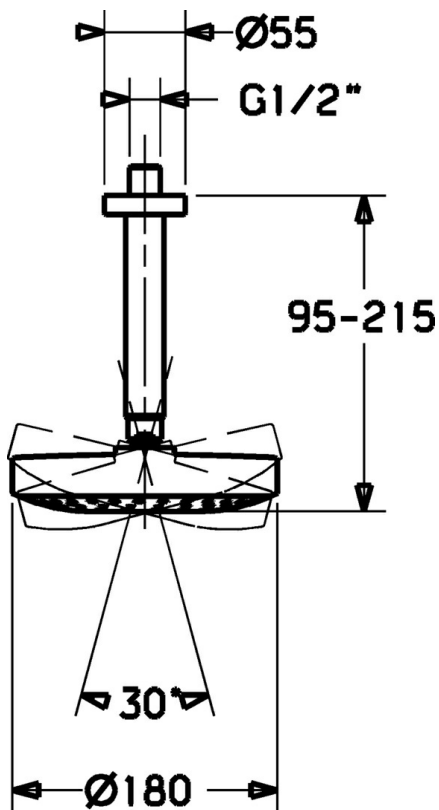

EAN: 4015474999725
static.hansa.com/51970100

- Řešení pro sprchy
- Příslušenství
- Montáž na strop
- Chrom
- Hlavová sprcha, Eco funkce pro omezení průtoku vody, Otočné připojení kulového kloubu, Technologie proti usazeninám (snadno se čistí)
- Déšť - Rovnoměrný a silný proud vody
- Vnější závit, Krycí deska(y)
- 1 proud

Technické údaje

Vlastnosti průtoku

Průtokové množství při 3 bar (s regulátorem průtoku) **12.0 l/min**

Technické vlastnosti

Velikost přípojky **G1/2**

Náhradní díly

SP51970100

	Název	Kód
1.2	O-kroužek, 20x2	59912435
5	Připojovací rameno pro talířovou sprchu, G1/2xG1/2	59913877
6	Příruba, d 55 mm Ukončeno	59912142
7.1	Regulátor průtoku	59912777
7.2	Regulátor průtoku	59912777
8	Závit bradavky, G1/2, AF12	59912144
9	Hlavová sprcha Ukončeno	59912775