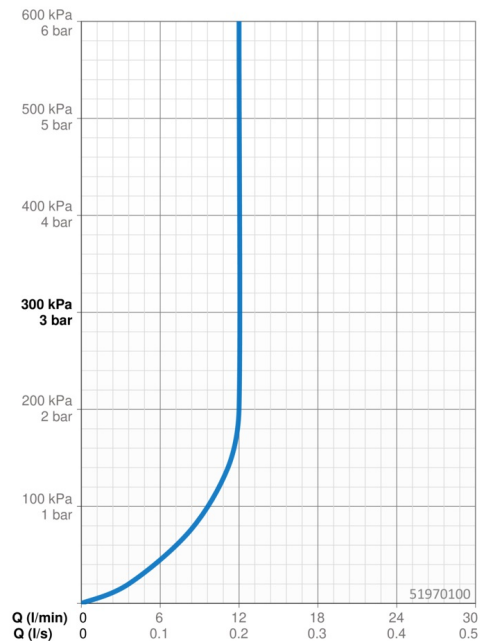

EAN: 4015474999725
static.hansa.com/51970100

- Řešení pro sprchy
- Příslušenství
- Montáž na strop
- Chrom
- Hlavová sprcha, Eco funkce pro omezení průtoku vody, Otočné připojení kulového kloubu, Technologie proti usazeninám (snadno se čistí)
- Déšť - Rovnoměrný a silný proud vody
- Vnější závit, Krycí deska(y)
- 1 proud

Technické údaje

Vlastnosti průtoku

Průtokové množství při 3 bar (s regulátorem průtoku) **12.0 l/min**

Technické vlastnosti

Velikost přípojky **G1/2**

Náhradní díly

SP51970100

	Název	Kód
1.2	O-kroužek, 20x2	59912435
5	Připojovací rameno pro talířovou sprchu, G1/2xG1/2	59913877
6	Příruba, d 55 mm Ukončeno	59912142
7.1	Regulátor průtoku	59912777
7.2	Regulátor průtoku	59912777
8	Závit bradavky, G1/2, AF12	59912144
9	Hlavová sprcha Ukončeno	59912775