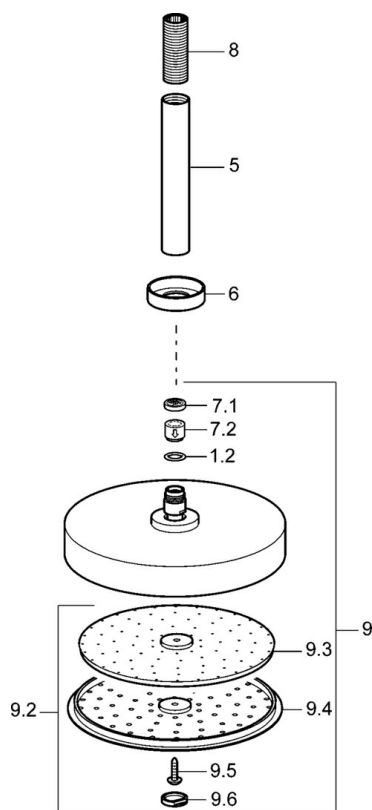

EAN: 4015474999725
static.hansa.com/51970100

- Řešení pro sprchy
- Příslušenství
- Montáž na strop
- Chrom
- Hlavová sprcha, Eco funkce pro omezení průtoku vody, Otočné připojení kulového kloubu, Technologie proti usazeninám (snadno se čistí)
- Déšť - Rovnoměrný a silný proud vody
- Vnější závit, Krycí deska(y)
- 1 proud

Technické údaje

Vlastnosti průtoku

Průtokové množství při 3 bar (s regulátorem průtoku) **12.0 l/min**

Technické vlastnosti

Velikost přípojky **G1/2**

Náhradní díly

SP51970100

	Název	Kód
1.2	O-kroužek, 20x2	59912435
5	Připojovací rameno pro talířovou sprchu, G1/2xG1/2	59913877
6	Příruba, d 55 mm Ukončeno	59912142
7.1	Regulátor průtoku	59912777
7.2	Regulátor průtoku	59912777
8	Závit bradavky, G1/2, AF12	59912144
9	Hlavová sprcha Ukončeno	59912775