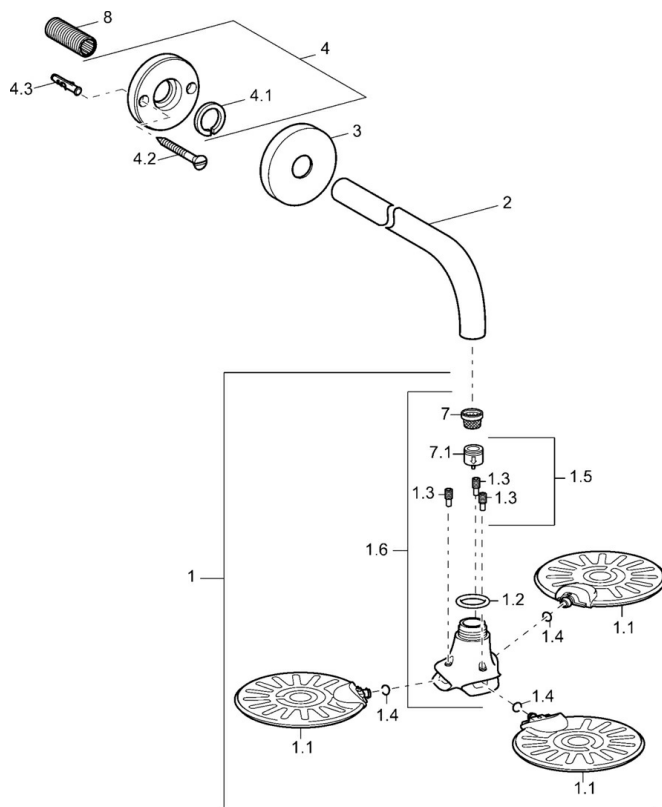

EAN: 4015474141124  
[static.hansa.com/51960300](http://static.hansa.com/51960300)

- Riešenia pre sprchy
- Príslušenstvo
- Nástenná montáž
- Chróm
- Hlavová sprcha, Technológia proti usadeninám (lahko sa čistí)
- Spätný ventil (-y)
- Antivandal prevedenie

### Technické vlastnosti

Veľkosť DN (menovitý rozmer)	<b>DN15</b>
Dodávka teplej vody	<b>max. +80°C</b>
Pracovný tlak	<b>0.5-10 bar</b>
Dĺžka / Výška	<b>400 mm</b>
Spätná klapka (STN EN 1717)	<b>EB</b>

## Náhradné diely

### SP51960300

	Názov	Kód
1	Ukončené	59913183
1.1	Ukončené	59913184
1.2	O-kružok, 20x2	59912435
1.4	O-kružok, d 7.65x1.78	59902337
1.5	Spätný ventil Ukončené	59913186
1.6	Rozdelovač Ukončené	59913185
2	Pripojovacie rameno pre tanierovú sprchu, G1/2xM24x1, (-2013)	59912389
3	Kryt príruby, d 84 mm	59912430
4	Tesniaci krúžok Ukončené	59912431
4.1	Clamping ring, d 26 mm Ukončené	59912433
7	Filtre	59906859
8	Závit bradavky, G1/2, AF12	59912144
N.I.	Pripojovacie šróbenie, G1/2, M24x1	59913137
N.I.	Fixing part, G1/2	59912548