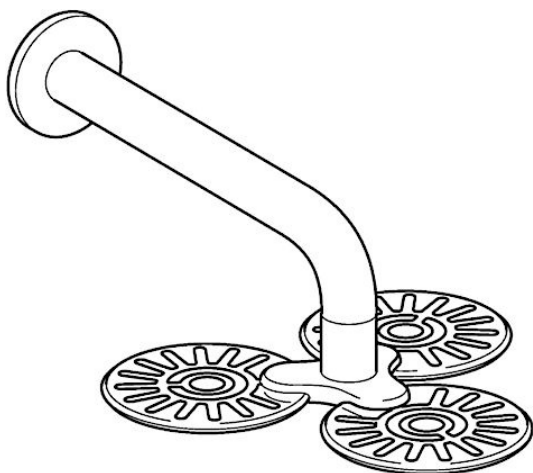

EAN: 4015474141124  
[static.hansa.com/51960300](http://static.hansa.com/51960300)

- Riešenia pre sprchy
- Príslušenstvo
- Nástenná montáž
- Chróm
- Hlavová sprcha, Technológia proti usadeninám (lahko sa čistí)
- Spätný ventil (-y)
- Antivandal prevedenie

### Technické vlastnosti

Veľkosť DN (menovitý rozmer)	<b>DN15</b>
Dodávka teplej vody	<b>max. +80°C</b>
Pracovný tlak	<b>0.5-10 bar</b>
Dĺžka / Výška	<b>400 mm</b>
Spätná klapka (STN EN 1717)	<b>EB</b>

### SP51960300

	Názov	Kód
1	Ukončené	59913183
1.1	Ukončené	59913184
1.2	O-kružok, 20x2	59912435
1.4	O-kružok, d 7.65x1.78	59902337
1.5	Spätný ventil Ukončené	59913186
1.6	Rozdelovač Ukončené	59913185
2	Pripojovacie rameno pre tanierovú sprchu, G1/2xM24x1, (-2013)	59912389
3	Kryt príruby, d 84 mm	59912430
4	Tesniaci krúžok Ukončené	59912431
4.1	Clamping ring, d 26 mm Ukončené	59912433
7	Filtre	59906859
8	Závit bradavky, G1/2, AF12	59912144
N.I.	Pripojovacie šróbenie, G1/2, M24x1	59913137
N.I.	Fixing part, G1/2	59912548