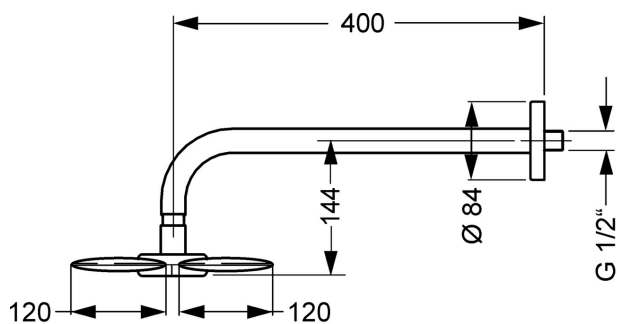

EAN: 4015474141124  
[static.hansa.com/51960300](http://static.hansa.com/51960300)

- Riešenia pre sprchy
- Príslušenstvo
- Nástenná montáž
- Chróm
- Hlavová sprcha, Technológia proti usadeninám (lahko sa čistí)
- Spätný ventil (-y)
- Antivandal prevedenie

### Technické vlastnosti

Veľkosť DN (menovitý rozmer)	<b>DN15</b>
Dodávka teplej vody	<b>max. +80°C</b>
Pracovný tlak	<b>0.5-10 bar</b>
Dĺžka / Výška	<b>400 mm</b>
Spätná klapka (STN EN 1717)	<b>EB</b>

### SP51960300

	Názov	Kód
1	Ukončené	59913183
1.1	Ukončené	59913184
1.2	O-kružok, 20x2	59912435
1.4	O-kružok, d 7.65x1.78	59902337
1.5	Spätný ventil Ukončené	59913186
1.6	Rozdelovač Ukončené	59913185
2	Pripojovacie rameno pre tanierovú sprchu, G1/2xM24x1, (-2013)	59912389
3	Kryt príruby, d 84 mm	59912430
4	Tesniaci krúžok Ukončené	59912431
4.1	Clamping ring, d 26 mm Ukončené	59912433
7	Filtre	59906859
8	Závit bradavky, G1/2, AF12	59912144
N.I.	Pripojovacie šróbenie, G1/2, M24x1	59913137
N.I.	Fixing part, G1/2	59912548