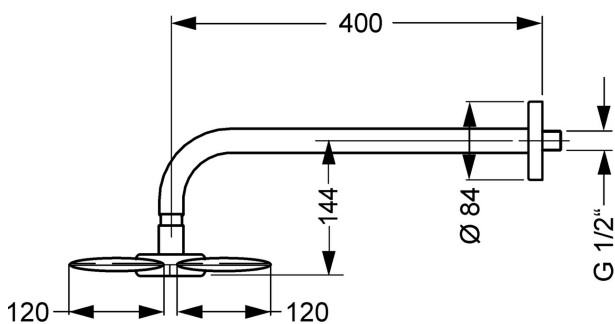

EAN: 4015474141124
static.hansa.com/51960300

- Douche oplossingen
- Hulpuitrustingen
- Wandmontage
- Chrom
- Hoofddouche, Beschermtechnologie tegen kalkaanslag
- Terugslagklep
- Versterkte uitvoering

Technische gegevens

Technische eigenschappen

DN-maat	DN15
Warmwatertoevoer	max. +80°C
Werkdruk	0.5-10 bar
Lengte / Hoogte	400 mm
Terugstroom beveiliging (EN1717)	EB

Reserveonderdelen

SP51960300

	Naam	Code
1	Hoofdsproeier Stopgezet	59913183
1.1	Hoofdsproeier Stopgezet	59913184
1.2	O-ring, 20x2	59912435
1.4	O-ring, d 7.65x1.78	59902337
1.5	Terugslagklep Stopgezet	59913186
1.6	Pijpstuk met zijvertakkingen Chromo Stopgezet	59913185
2	Douchearm, G1/2xM24x1, (-2013) Chromo	59912389
3	Afdekplaat, d 84 mm Chromo	59912430
4	Borgring Stopgezet	59912431
4.1	Clamping ring, d 26 mm Stopgezet	59912433
7	Filter sproeier	59906859
8	Schroefdraad tepel, G1/2, AF12	59912144
N.I.	Aansluitnippel, G1/2, M24x1 Chromo	59913137
N.I.	Fixing part, G1/2	59912548