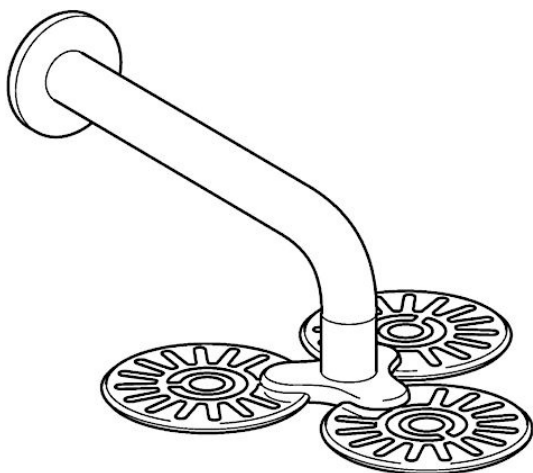

EAN: 4015474141124
static.hansa.com/51960300

- Douche oplossingen
- Hulpuitrustingen
- Wandmontage
- Chrom
- Hoofddouche, Beschermtechnologie tegen kalkaanslag
- Terugslagklep
- Versterkte uitvoering

Technische gegevens

Technische eigenschappen

DN-maat	DN15
Warmwatertoevoer	max. +80°C
Werkdruk	0.5-10 bar
Lengte / Hoogte	400 mm
Terugstroom beveiliging (EN1717)	EB

Reserveonderdelen

SP51960300

	Naam	Code
1	Hoofdsproeier Stopgezet	59913183
1.1	Hoofdsproeier Stopgezet	59913184
1.2	O-ring, 20x2	59912435
1.4	O-ring, d 7.65x1.78	59902337
1.5	Terugslagklep Stopgezet	59913186
1.6	Pijpstuk met zijvertakkingen Chromo Stopgezet	59913185
2	Douchearm, G1/2xM24x1, (-2013) Chromo	59912389
3	Afdekplaat, d 84 mm Chromo	59912430
4	Borgring Stopgezet	59912431
4.1	Clamping ring, d 26 mm Stopgezet	59912433
7	Filter sproeier	59906859
8	Schroefdraad tepel, G1/2, AF12	59912144
N.I.	Aansluitnippel, G1/2, M24x1 Chromo	59913137
N.I.	Fixing part, G1/2	59912548