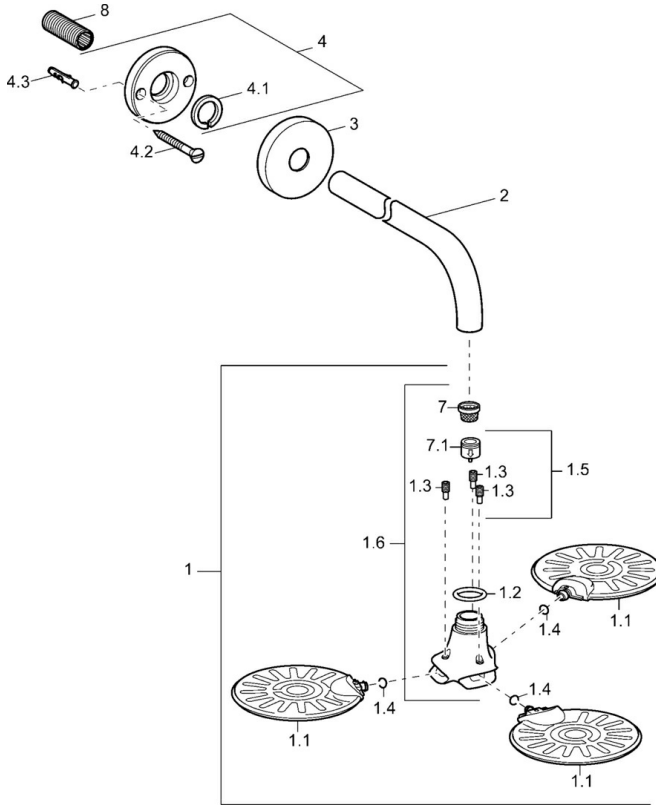

EAN: 4015474141124
static.hansa.com/51960300

- Douche oplossingen
- Hulpuitrustingen
- Wandmontage
- Chrom
- Hoofddouche, Beschermtechnologie tegen kalkaanslag
- Terugslagklep
- Versterkte uitvoering

Technische gegevens

Technische eigenschappen

DN-maat	DN15
Warmwatertoevoer	max. +80°C
Werkdruk	0.5-10 bar
Lengte / Hoogte	400 mm
Terugstroom beveiliging (EN1717)	EB

Reserveonderdelen

SP51960300

	Naam	Code
1	Hoofdsproeier Stopgezet	59913183
1.1	Hoofdsproeier Stopgezet	59913184
1.2	O-ring, 20x2	59912435
1.4	O-ring, d 7.65x1.78	59902337
1.5	Terugslagklep Stopgezet	59913186
1.6	Pijpstuk met zijvertakkingen Chromo Stopgezet	59913185
2	Douchearm, G1/2xM24x1, (-2013) Chromo	59912389
3	Afdekplaat, d 84 mm Chromo	59912430
4	Borgring Stopgezet	59912431
4.1	Clamping ring, d 26 mm Stopgezet	59912433
7	Filter sproeier	59906859
8	Schroefdraad tepel, G1/2, AF12	59912144
N.I.	Aansluitnippel, G1/2, M24x1 Chromo	59913137
N.I.	Fixing part, G1/2	59912548