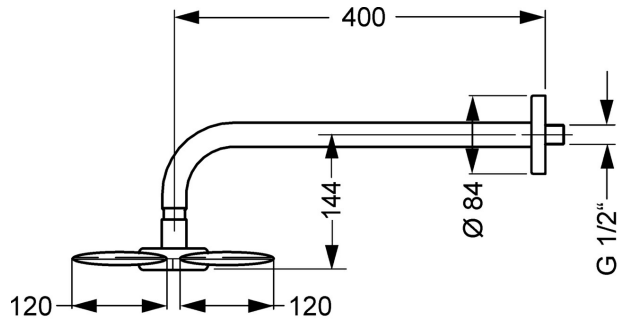

EAN: 4015474141124  
[static.hansa.com/51960300](https://static.hansa.com/51960300)

- Dusche
- Zubehör
- Wandmontage
- Chrom
- Kopfbrause, Anti-Kalk-Technik
- Rückflussverhinderer
- Verstärkte Ausführung

### Technische Eigenschaften

DN-Größe (Nennmaß)	<b>DN15</b>
Warmwasserversorgung	<b>max. +80°C</b>
Arbeitsdruck	<b>0.5-10 bar</b>
Länge / Höhe	<b>400 mm</b>
Sicherungseinrichtung (EN1717)	<b>EB</b>

### SP51960300

	Name	Art.-Nr.
1	Kopfbrause ohne Brausearm Ausgelaufen	59913183
1.1	Kopfbrause ohne Brausearm Ausgelaufen	59913184
1.2	O-Ring, 20x2	59912435
1.4	O-Ring, d 7.65x1.78	59902337
1.5	Rückflussverhinderer Ausgelaufen	59913186
1.6	Mehrfachverteiler Ausgelaufen	59913185
2	Duschrohr, G1/2xM24x1, (-2013)	59912389
3	Rosette, d 84 mm	59912430
4	Haltering Ausgelaufen	59912431
4.1	Klemmring, d 26 mm Ausgelaufen	59912433
7	Sieb	59906859
8	Gewindenippel, G1/2, AF12	59912144
N.I.	Anschlussnippel, G1/2, M24x1	59913137
N.I.	Befestigungsteil, G1/2	59912548