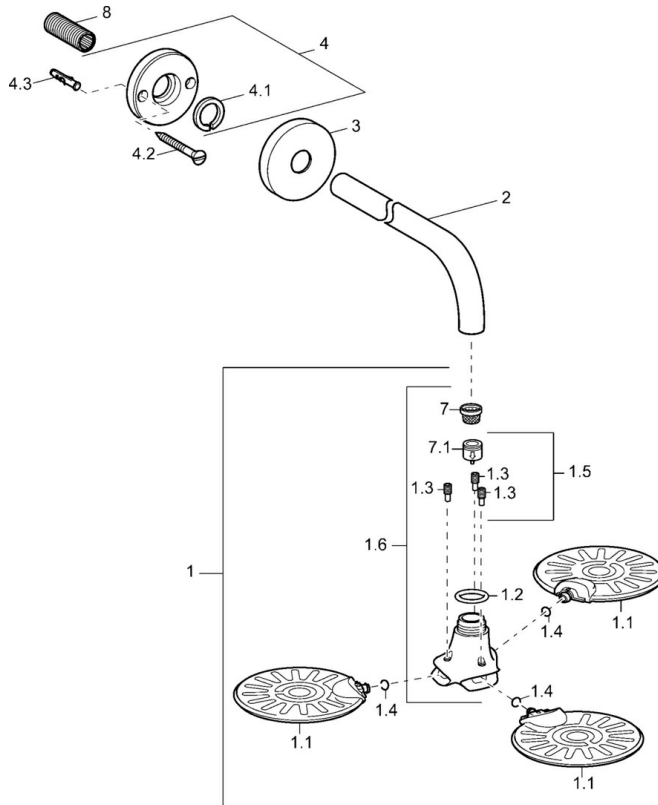

EAN: 4015474141124  
[static.hansa.com/51960300](https://static.hansa.com/51960300)

- Dusche
- Zubehör
- Wandmontage
- Chrom
- Kopfbrause, Anti-Kalk-Technik
- Rückflussverhinderer
- Verstärkte Ausführung

### Technische Eigenschaften

DN-Größe (Nennmaß)	<b>DN15</b>
Warmwasserversorgung	<b>max. +80°C</b>
Arbeitsdruck	<b>0.5-10 bar</b>
Länge / Höhe	<b>400 mm</b>
Sicherungseinrichtung (EN1717)	<b>EB</b>

## Ersatzteile

### SP51960300

	Name	Art.-Nr.
1	Kopfbrause ohne Brausearm Ausgelaufen	59913183
1.1	Kopfbrause ohne Brausearm Ausgelaufen	59913184
1.2	O-Ring, 20x2	59912435
1.4	O-Ring, d 7.65x1.78	59902337
1.5	Rückflussverhinderer Ausgelaufen	59913186
1.6	Mehrfachverteiler Ausgelaufen	59913185
2	Duschrohr, G1/2xM24x1, (-2013)	59912389
3	Rosette, d 84 mm	59912430
4	Haltering Ausgelaufen	59912431
4.1	Klemmring, d 26 mm Ausgelaufen	59912433
7	Sieb	59906859
8	Gewindenippel, G1/2, AF12	59912144
N.I.	Anschlussnippel, G1/2, M24x1	59913137
N.I.	Befestigungsteil, G1/2	59912548