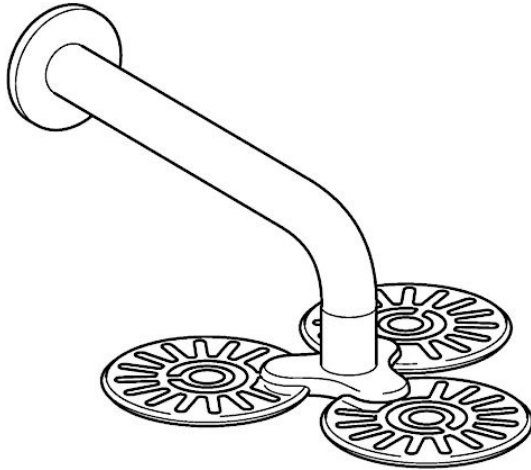

EAN: 4015474141124  
[static.hansa.com/51960300](https://static.hansa.com/51960300)

- Dusche
- Zubehör
- Wandmontage
- Chrom
- Kopfbrause, Anti-Kalk-Technik
- Rückflussverhinderer
- Verstärkte Ausführung

### Technische Eigenschaften

DN-Größe (Nennmaß)	<b>DN15</b>
Warmwasserversorgung	<b>max. +80°C</b>
Arbeitsdruck	<b>0.5-10 bar</b>
Länge / Höhe	<b>400 mm</b>
Sicherungseinrichtung (EN1717)	<b>EB</b>

### SP51960300

	Name	Art.-Nr.
1	Kopfbrause ohne Brausearm Ausgelaufen	59913183
1.1	Kopfbrause ohne Brausearm Ausgelaufen	59913184
1.2	O-Ring, 20x2	59912435
1.4	O-Ring, d 7.65x1.78	59902337
1.5	Rückflussverhinderer Ausgelaufen	59913186
1.6	Mehrfachverteiler Ausgelaufen	59913185
2	Duschrohr, G1/2xM24x1, (-2013)	59912389
3	Rosette, d 84 mm	59912430
4	Haltering Ausgelaufen	59912431
4.1	Klemmring, d 26 mm Ausgelaufen	59912433
7	Sieb	59906859
8	Gewindenippel, G1/2, AF12	59912144
N.I.	Anschlussnippel, G1/2, M24x1	59913137
N.I.	Befestigungsteil, G1/2	59912548