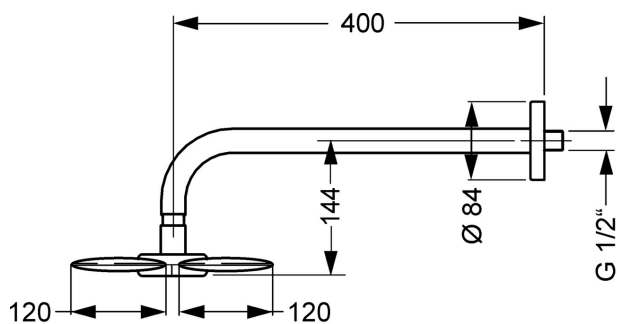

EAN: 4015474141124  
[static.hansa.com/51960300](http://static.hansa.com/51960300)

- Řešení pro sprchy
- Příslušenství
- Montáž na zeď
- Chrom
- Hlavová sprcha, Technologie proti usazeninám (snadno se čistí)
- Zpětný ventil (-y)
- Antivandal provedení

### Technické vlastnosti

Velikost DN (jmenovitý rozměr)	<b>DN15</b>
Zdroj teplé vody	<b>max. +80°C</b>
Pracovní tlak	<b>0.5-10 bar</b>
Délka/výška	<b>400 mm</b>
Zabezpečení proti zpětnému toku (ČSN EN 1717)	<b>EB</b>

### SP51960300

	Název	Kód
1	Hlavová sprcha Ukončeno	59913183
1.1	Hlavová sprcha Ukončeno	59913184
1.2	O-kroužek, 20x2	59912435
1.4	O-kroužek, d 7.65x1.78	59902337
1.5	Zpětný ventil Ukončeno	59913186
1.6	Rozdělovač Ukončeno	59913185
2	Připojovací rameno pro taliřovou sprchu, G1/2xM24x1, (-2013)	59912389
3	Kryt příruby, d 84 mm	59912430
4	Těsnící kroužek Ukončeno	59912431
4.1	Clamping ring, d 26 mm Ukončeno	59912433
7	Filtr	59906859
8	Závit bradavky, G1/2, AF12	59912144
N.I.	Připojovací šroubení, G1/2, M24x1	59913137
N.I.	Upevňovací část, G1/2	59912548