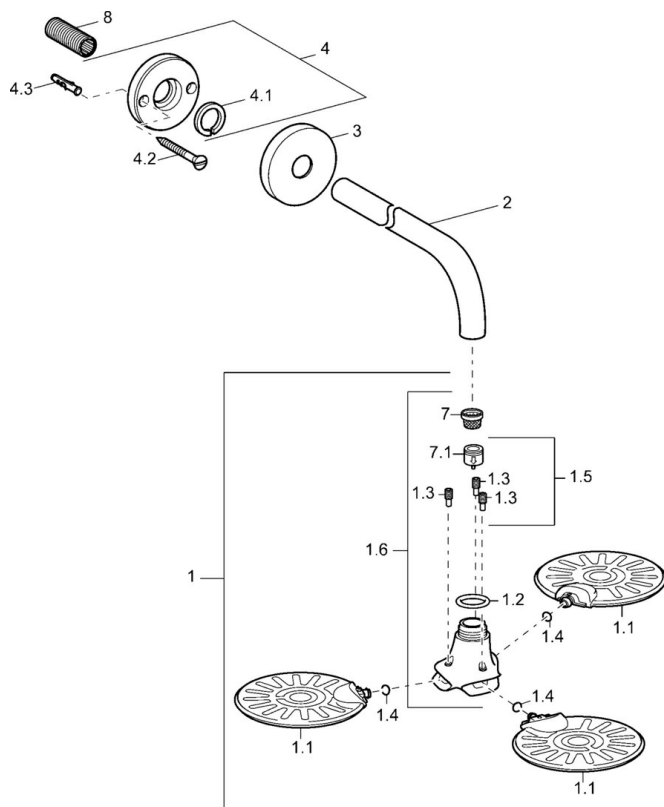

EAN: 4015474141124  
[static.hansa.com/51960300](http://static.hansa.com/51960300)

- Řešení pro sprchy
- Příslušenství
- Montáž na zeď
- Chrom
- Hlavová sprcha, Technologie proti usazeninám (snadno se čistí)
- Zpětný ventil (-y)
- Antivandal provedení

### Technické vlastnosti

Velikost DN (jmenovitý rozměr)	<b>DN15</b>
Zdroj teplé vody	<b>max. +80°C</b>
Pracovní tlak	<b>0.5-10 bar</b>
Délka/výška	<b>400 mm</b>
Zabezpečení proti zpětnému toku (ČSN EN 1717)	<b>EB</b>

## Náhradní díly

### SP51960300

	Název	Kód
1	Hlavová sprcha Ukončeno	59913183
1.1	Hlavová sprcha Ukončeno	59913184
1.2	O-kroužek, 20x2	59912435
1.4	O-kroužek, d 7.65x1.78	59902337
1.5	Zpětný ventil Ukončeno	59913186
1.6	Rozdělovač Ukončeno	59913185
2	Připojovací rameno pro taliřovou sprchu, G1/2xM24x1, (-2013)	59912389
3	Kryt příruby, d 84 mm	59912430
4	Těsnící kroužek Ukončeno	59912431
4.1	Clamping ring, d 26 mm Ukončeno	59912433
7	Filtr	59906859
8	Závit bradavky, G1/2, AF12	59912144
N.I.	Připojovací šroubení, G1/2, M24x1	59913137
N.I.	Upevňovací část, G1/2	59912548