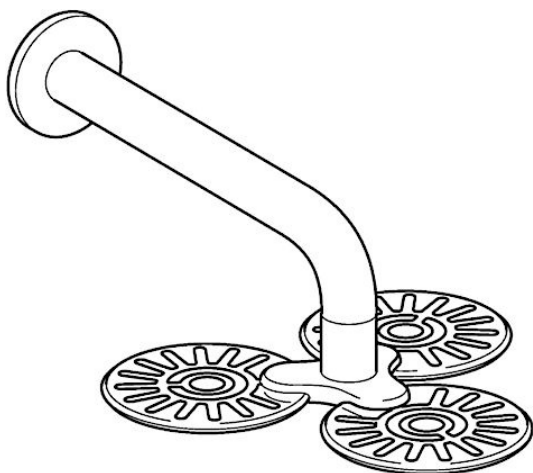

EAN: 4015474141124  
[static.hansa.com/51960300](http://static.hansa.com/51960300)

- Řešení pro sprchy
- Příslušenství
- Montáž na zeď
- Chrom
- Hlavová sprcha, Technologie proti usazeninám (snadno se čistí)
- Zpětný ventil (-y)
- Antivandal provedení

### Technické vlastnosti

Velikost DN (jmenovitý rozměr)	<b>DN15</b>
Zdroj teplé vody	<b>max. +80°C</b>
Pracovní tlak	<b>0.5-10 bar</b>
Délka/výška	<b>400 mm</b>
Zabezpečení proti zpětnému toku (ČSN EN 1717)	<b>EB</b>

### SP51960300

	Název	Kód
1	Hlavová sprcha Ukončeno	59913183
1.1	Hlavová sprcha Ukončeno	59913184
1.2	O-kroužek, 20x2	59912435
1.4	O-kroužek, d 7.65x1.78	59902337
1.5	Zpětný ventil Ukončeno	59913186
1.6	Rozdělovač Ukončeno	59913185
2	Připojovací rameno pro taliřovou sprchu, G1/2xM24x1, (-2013)	59912389
3	Kryt příruby, d 84 mm	59912430
4	Těsnící kroužek Ukončeno	59912431
4.1	Clamping ring, d 26 mm Ukončeno	59912433
7	Filtr	59906859
8	Závit bradavky, G1/2, AF12	59912144
N.I.	Připojovací šroubení, G1/2, M24x1	59913137
N.I.	Upevňovací část, G1/2	59912548