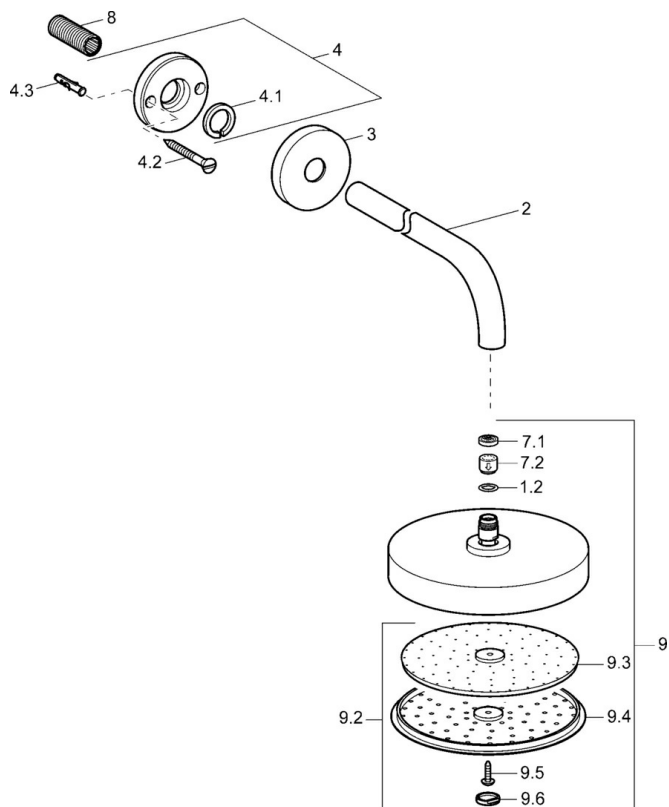

Náhradné diely

SP51960100

| | Názov | Kód |
|------|---------------------------------------------------------------|----------|
| 1.2 | O-kružok, 20x2 | 59912435 |
| 2 | Pripojovacie rameno pre tanierovú sprchu, G1/2xM24x1, (-2013) | 59912389 |
| 3 | Kryt príruby, d 84 mm | 59912430 |
| 4 | Tesniaci krúžok Ukončené | 59912431 |
| 4.1 | Clamping ring, d 26 mm Ukončené | 59912433 |
| 7.1 | Regulátor prietoku | 59912777 |
| 7.2 | Regulátor prietoku | 59912777 |
| 8 | Závit bradavky, G1/2, AF12 | 59912144 |
| 9 | Shower head Ukončené | 59912775 |
| N.I. | Fixing part, G1/2 | 59912548 |