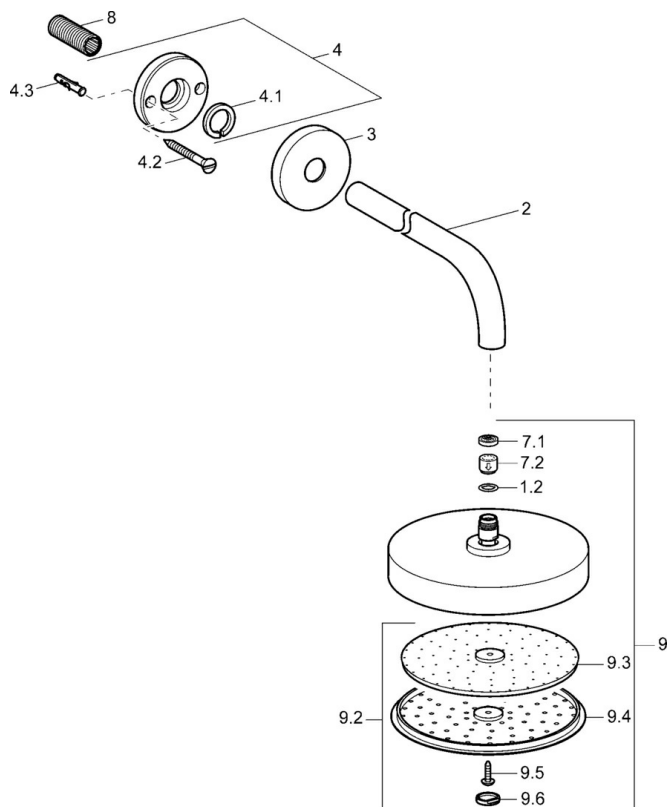

## Reserveonderdelen

### SP51960100

	Naam	Code
1.2	O-ring, 20x2	59912435
2	Douchearm, G1/2xM24x1, (-2013) Chrom	59912389
3	Afdekplaat, d 84 mm Chrom	59912430
4	Borgring Stopgezet	59912431
4.1	Clamping ring, d 26 mm Stopgezet	59912433
7.1	Doorvoerbegrenzer	59912777
7.2	Doorvoerbegrenzer	59912777
8	Schroefdraad tepel, G1/2, AF12	59912144
9	Hoofdsproeier Chrom Stopgezet	59912775
N.I.	Fixing part, G1/2	59912548