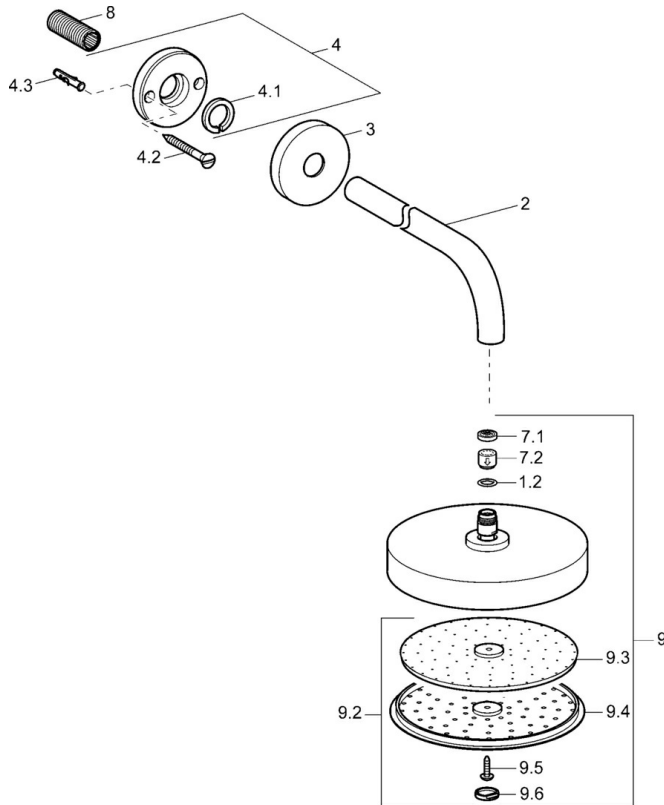

Parti di ricambio

SP51960100

| | Nome | Codice |
|------|-------------------------------------------|----------|
| 1.2 | O-ring, 20x2 | 59912435 |
| 2 | Braccio Doccia, G1/2xM24x1, (-2013) Cromo | 59912389 |
| 3 | Piastra, d 84 mm Cromo | 59912430 |
| 4 | Anello di tenuta Fuori produzione | 59912431 |
| 4.1 | Clamping ring, d 26 mm Fuori produzione | 59912433 |
| 7.1 | Limitatore di portata | 59912777 |
| 7.2 | Limitatore di portata | 59912777 |
| 8 | Capezzolo filetto, G1/2, AF12 | 59912144 |
| 9 | Shower head Cromo Fuori produzione | 59912775 |
| N.I. | Fixing part, G1/2 | 59912548 |