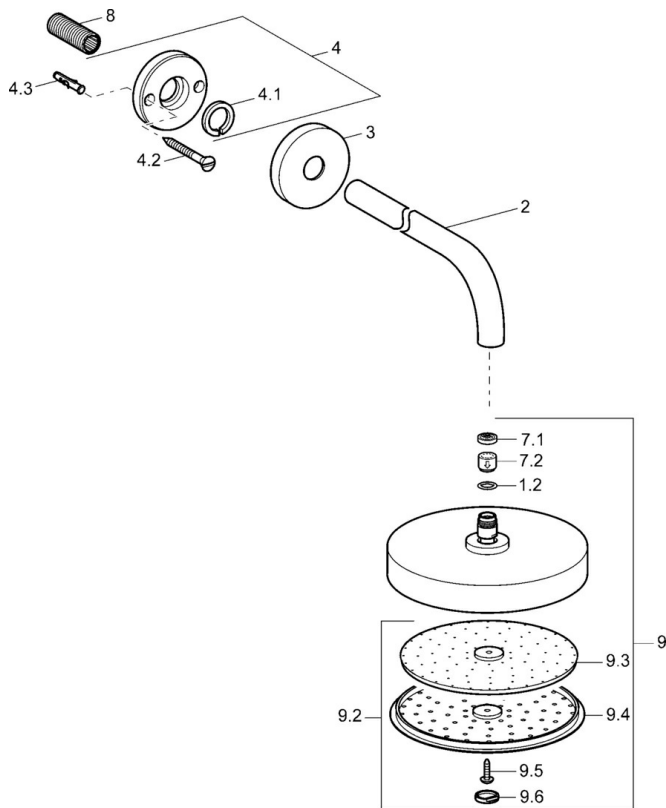

EAN: 4015474093027  
[static.hansa.com/51960100](http://static.hansa.com/51960100)

- Solutions de douche
- Equipement auxiliaire
- Montage mural
- Pluie - Jet d'eau régulier et puissant
- Raccord direct, Filetage externe
- 1 jet

### Caractéristiques techniques

Saillie

400 mm

## Pièces de rechange

### SP51960100

	Nom	Code
1.2	Joint, 20x2	59912435
2	Bras encastré douche de tête, G1/2xM24x1, (-2013)	59912389
3	Rosaces, d 84 mm	59912430
4	Joint Arrêté	59912431
4.1	Clamping ring, d 26 mm Arrêté	59912433
7.1	Limiteur de debit	59912777
7.2	Limiteur de debit	59912777
8	Mamelon de fil, G1/2, AF12	59912144
9	pomme de douche Arrêté	59912775
N.I.	Pièce de fixation, G1/2	59912548