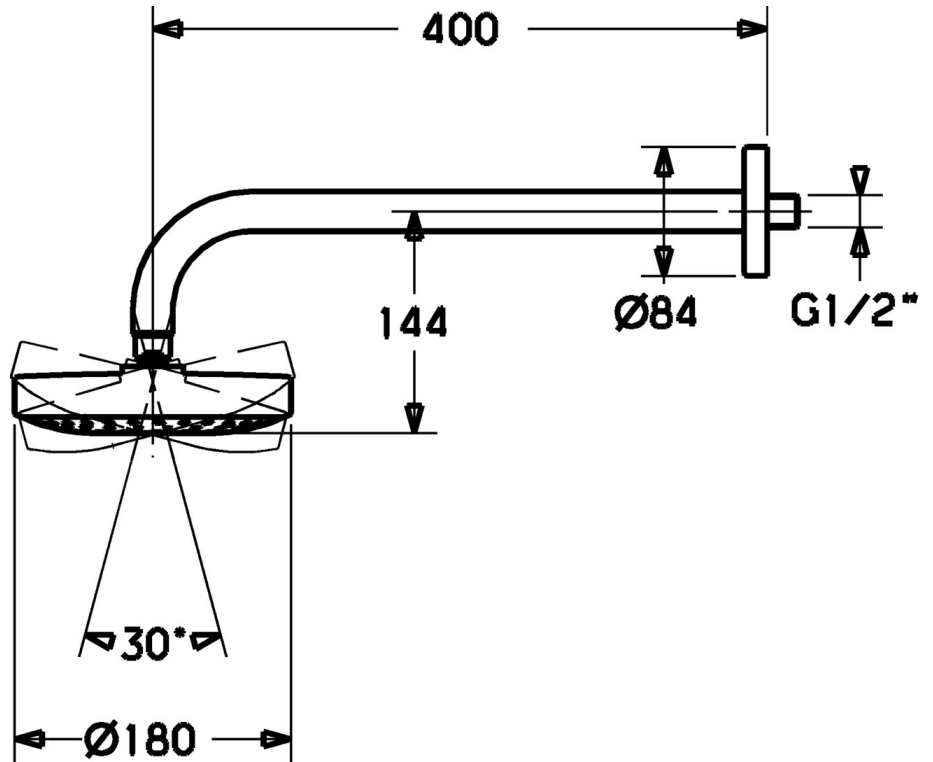

EAN: 4015474093027  
[static.hansa.com/51960100](http://static.hansa.com/51960100)

- Solutions de douche
- Equipement auxiliaire
- Montage mural
- Pluie - Jet d'eau régulier et puissant
- Raccord direct, Filetage externe
- 1 jet

## Caractéristiques techniques

### Caractéristiques techniques

Saillie

400 mm

### SP51960100

	Nom	Code
1.2	Joint, 20x2	59912435
2	Bras encastré douche de tête, G1/2xM24x1, (-2013)	59912389
3	Rosaces, d 84 mm	59912430
4	Joint Arrêté	59912431
4.1	Clamping ring, d 26 mm Arrêté	59912433
7.1	Limiteur de debit	59912777
7.2	Limiteur de debit	59912777
8	Mamelon de fil, G1/2, AF12	59912144
9	pomme de douche Arrêté	59912775
N.I.	Pièce de fixation, G1/2	59912548