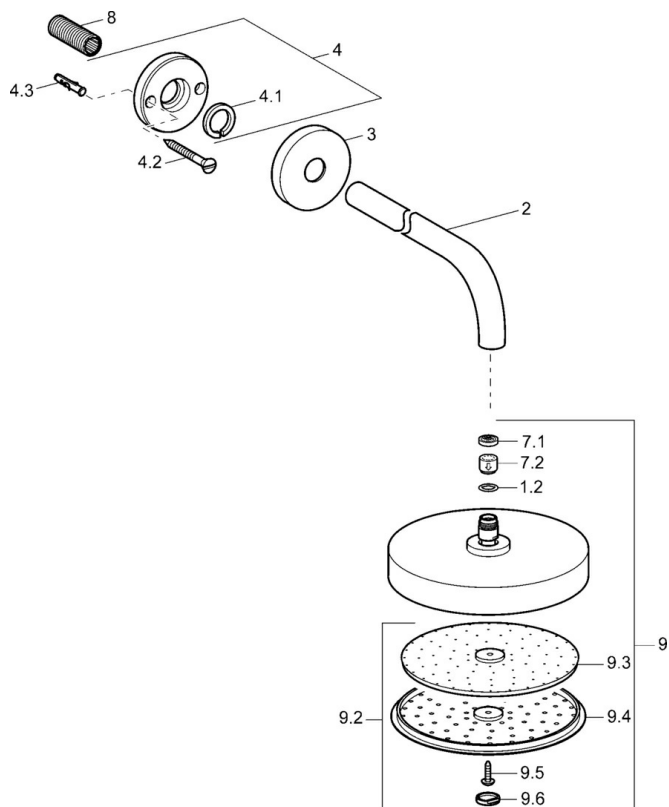

EAN: 4015474093027
static.hansa.com/51960100

- Dusche
- Zubehör
- Wandmontage
- Regenstrahl - Gleichmäßiger und starker Wasserstrahl
- direkter Anschluss, Außengewinde
- 1-strahlig

Technische Daten

Technische Eigenschaften

Ausladung

400 mm

Ersatzteile

SP51960100

	Name	Art.-Nr.
1.2	O-Ring, 20x2	59912435
2	Duschröhr, G1/2xM24x1, (-2013)	59912389
3	Rosette, d 84 mm	59912430
4	Haltering Ausgelaufen	59912431
4.1	Klemmring, d 26 mm Ausgelaufen	59912433
7.1	Durchflussbegrenzer	59912777
7.2	Durchflussbegrenzer	59912777
8	Gewindenippel, G1/2, AF12	59912144
9	Kopfbrause ohne Brausearm Ausgelaufen	59912775
N.I.	Befestigungsteil, G1/2	59912548