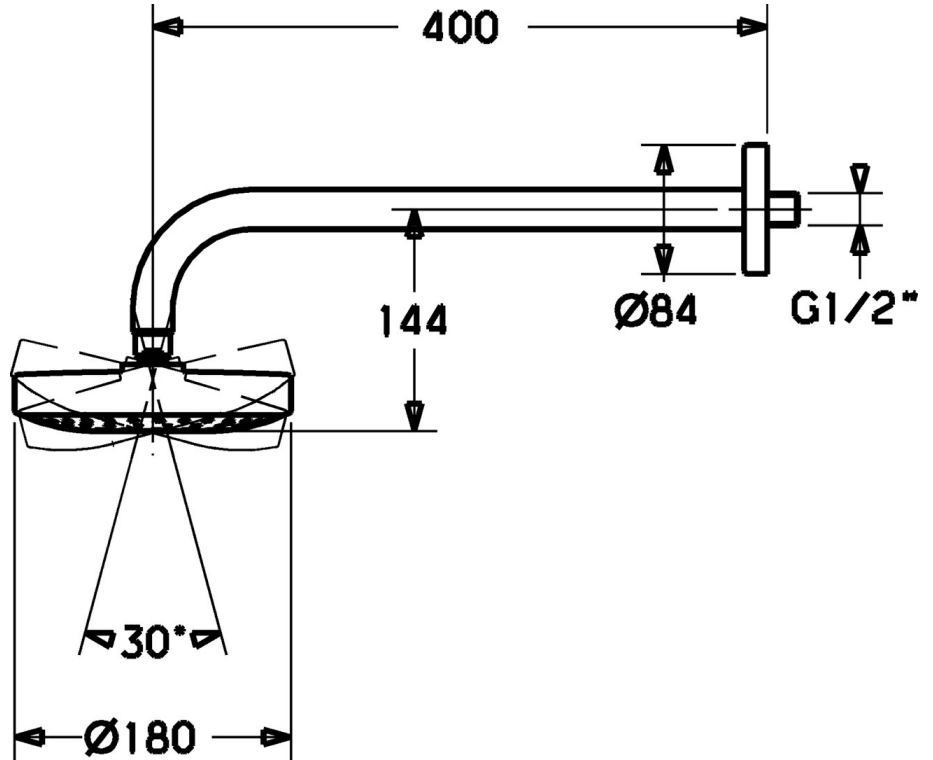

EAN: 4015474093027
static.hansa.com/51960100

- Dusche
- Zubehör
- Wandmontage
- Regenstrahl - Gleichmäßiger und starker Wasserstrahl
- direkter Anschluss, Außengewinde
- 1-strahlig

Technische Daten

Technische Eigenschaften

Ausladung

400 mm

Ersatzteile

SP51960100

	Name	Art.-Nr.
1.2	O-Ring, 20x2	59912435
2	Duschröhr, G1/2xM24x1, (-2013)	59912389
3	Rosette, d 84 mm	59912430
4	Haltering Ausgelaufen	59912431
4.1	Klemmring, d 26 mm Ausgelaufen	59912433
7.1	Durchflussbegrenzer	59912777
7.2	Durchflussbegrenzer	59912777
8	Gewindenippel, G1/2, AF12	59912144
9	Kopfbrause ohne Brausearm Ausgelaufen	59912775
N.I.	Befestigungsteil, G1/2	59912548