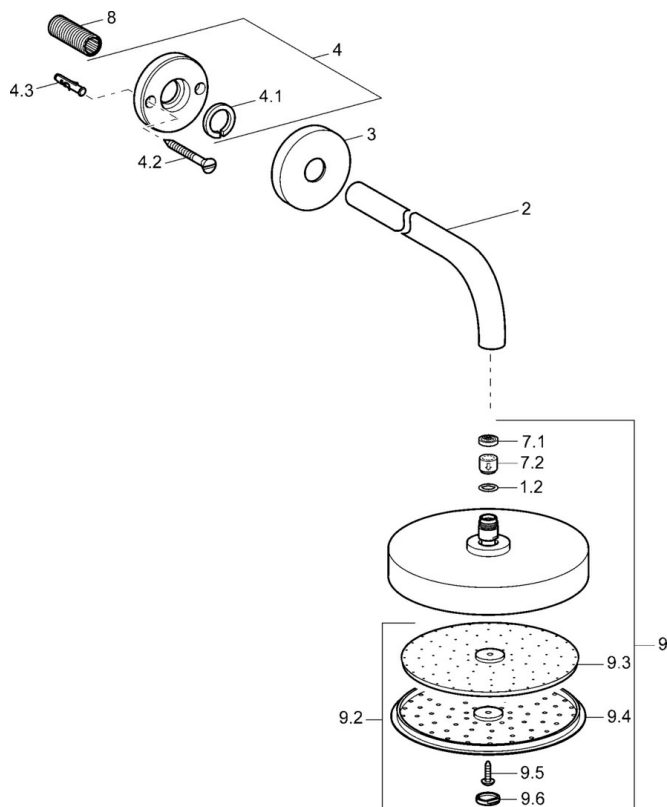

EAN: 4015474093027
static.hansa.com/51960100

- Řešení pro sprchy
- Příslušenství
- Montáž na zeď
- Déšť - Rovnoměrný a silný proud vody
- Přímé připojení, Vnější závit
- 1 proud

Technické údaje

Technické vlastnosti

Projection

400 mm

Náhradní díly

SP51960100

	Název	Kód
1.2	O-kroužek, 20x2	59912435
2	Připojovací rameno pro talířovou sprchu, G1/2xM24x1, (-2013)	59912389
3	Kryt příruby, d 84 mm	59912430
4	Těsnící kroužek Ukončeno	59912431
4.1	Clamping ring, d 26 mm Ukončeno	59912433
7.1	Regulátor průtoku	59912777
7.2	Regulátor průtoku	59912777
8	Závít bradavky, G1/2, AF12	59912144
9	Hlavová sprcha Ukončeno	59912775
N.I.	Upevňovací část, G1/2	59912548