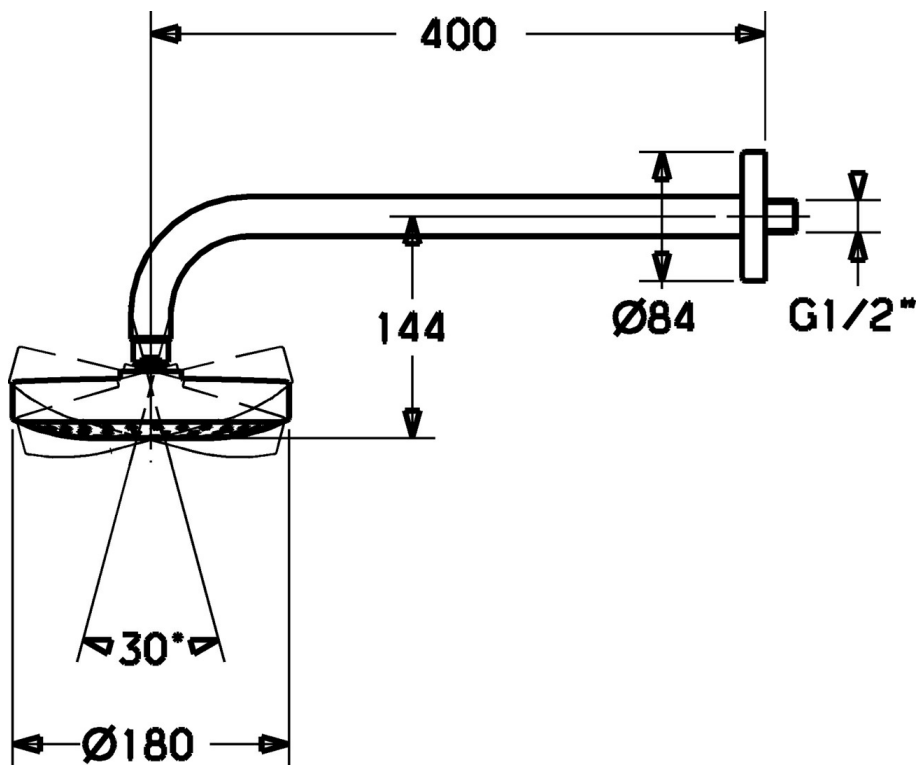

EAN: 4015474093027
static.hansa.com/51960100

- Řešení pro sprchy
- Příslušenství
- Montáž na zeď
- Déšť - Rovnoměrný a silný proud vody
- Přímé připojení, Vnější závit
- 1 proud

Technické údaje

Technické vlastnosti

Projection

400 mm

Náhradní díly

SP51960100

	Název	Kód
1.2	O-kroužek, 20x2	59912435
2	Připojovací rameno pro talířovou sprchu, G1/2xM24x1, (-2013)	59912389
3	Kryt příruby, d 84 mm	59912430
4	Těsnící kroužek Ukončeno	59912431
4.1	Clamping ring, d 26 mm Ukončeno	59912433
7.1	Regulátor průtoku	59912777
7.2	Regulátor průtoku	59912777
8	Závít bradavky, G1/2, AF12	59912144
9	Hlavová sprcha Ukončeno	59912775
N.I.	Upevňovací část, G1/2	59912548