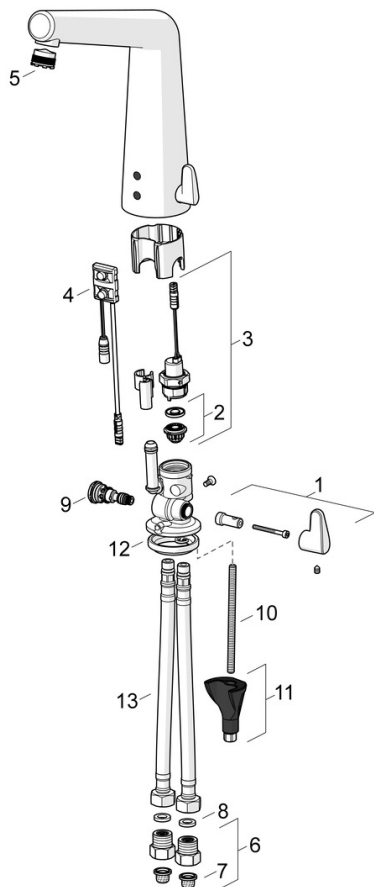

Technické údaje

Vlastnosti prietoku

Prietok pri tlaku 3 bar (s ovládačom prietoku)	6.0 l/min
Pokles tlaku pri prietoku (0,1 l/s)	2 bar

Technické vlastnosti

Veľkosť DN (menovitý rozmer)	DN15
Dodávka teplej vody	max. +70°C
Pracovný tlak	1-10 bar
Spojovacia veľkosť	G3/8
Projection	164 mm
Spätná klapka (STN EN 1717)	AA
Materiál	Mosadz

Schválenia a Prehlásenia

DVGW	CW-6514CR0161
Vyhlasenie o zhode	RED

Náhradné diely

SP51942211

	Názov	Kód
01	Rukoväť regulátora teploty	59914568
02	Membrána	1006500V
02	Upevňovací krúžok pre membránu Ukončené	59914090
03	Elektromagnetický ventil, 6 V	59914091
04	Senzor, 6/9/12 V, Bluetooth	59914567
05	Aerator a kľúč, M18.5x1	59914592
06	Spätný ventil s filtrom	59914086
07	Vstupný, čistiaci filter	59914085
08	Tesnenie, 8x14.3x2	59914087
09	Regulátor teploty	59914089
10	Upevňovacia skrutka, M8x1, L=250 Ukončené	59914726
11	Upevňovací set	59914475
12	Gumové tesnenie	59914591
13	Flexibilná hadička, L=500, G3/8-M10x1 Ukončené	59914594
N.I.	Obmedzovač	59914106
N.I.	Elektronický box, 230/9 V, 550 mA	64490900