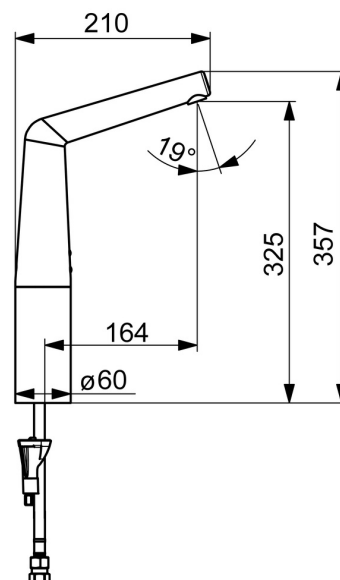

EAN: 4057304006623
static.hansa.com/51942211

- Umývadlo
- Bezdotyková, Zásuvkový transformátor, Bluetooth®
- Stojanková
- Chróm
- Pevné výtokové rameno
- CACHÉ® - zapustený aerátor umiestnený priamo vo výtokovom ramene
- Rukoväť regulátora teploty vody
- Nastaviteľný obmedzovač teploty vody (súčasť dodávky, možnosť dodatočnej inštalácie)
- Zmiešavací ventil pre ručné nastavenie teploty vody, Spätný ventil (-y), Filter, filtre na nečistoty
- Autofocus senzor s automatickým zaostrovaním, Solenoidový /elektromagnetický/ ventil riadený impulzom, Napájací zdroj
- Flexibilné pripojovacie hadičky
- Telo batérie z mosadze DZR, 3S - inštalčný systém pre bezpečné a jednoduché upevnenie batérie, Možnosť ďalšieho nastavenia softvéru (cez Bluetooth)
- Bez odtokovej garnitúry, Bez otvoru na tiahlo

Technické údaje

Vlastnosti prietoku

Prietok pri tlaku 3 bar (s ovládačom prietoku)	6.0 l/min
Pokles tlaku pri prietoku (0,1 l/s)	2 bar

Technické vlastnosti

Veľkosť DN (menovitý rozmer)	DN15
Dodávka teplej vody	max. +70°C
Pracovný tlak	1-10 bar
Spojovacia veľkosť	G3/8
Projection	164 mm
Spätná klapka (STN EN 1717)	AA
Materiál	Mosadz