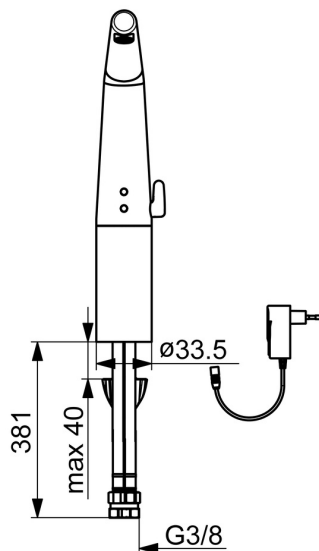

EAN: 4057304006623
static.hansa.com/51942211

- Umývadlo
- Bezdotyková, Zásuvkový transformátor, Bluetooth®
- Stojanková
- Chróm
- Pevné výtokové rameno
- CACHÉ® - zapustený aerátor umiestnený priamo vo výtokovom ramene
- Rukoväť regulátora teploty vody
- Nastaviteľný obmedzovač teploty vody (súčasť dodávky, možnosť dodatočnej inštalácie)
- Zmiešavací ventil pre ručné nastavenie teploty vody, Spätný ventil (-y), Filter, filtre na nečistoty
- Autofocus senzor s automatickým zaostrovaním, Solenoidový /elektromagnetický/ ventil riadený impulzom, Napájací zdroj
- Flexibilné pripojovacie hadičky
- Telo batérie z mosadze DZR, 3S - inštalčný systém pre bezpečné a jednoduché upevnenie batérie, Možnosť ďalšieho nastavenia softvéru (cez Bluetooth)
- Bez odtokovej garnitúry, Bez otvoru na tiahlo

Technické údaje

Vlastnosti prietoku

Prietok pri tlaku 3 bar (s ovládačom prietoku)	6.0 l/min
Pokles tlaku pri prietoku (0,1 l/s)	2 bar

Technické vlastnosti

Veľkosť DN (menovitý rozmer)	DN15
Dodávka teplej vody	max. +70°C
Pracovný tlak	1-10 bar
Spojovacia veľkosť	G3/8
Projection	164 mm
Spätná klapka (STN EN 1717)	AA
Materiál	Mosadz