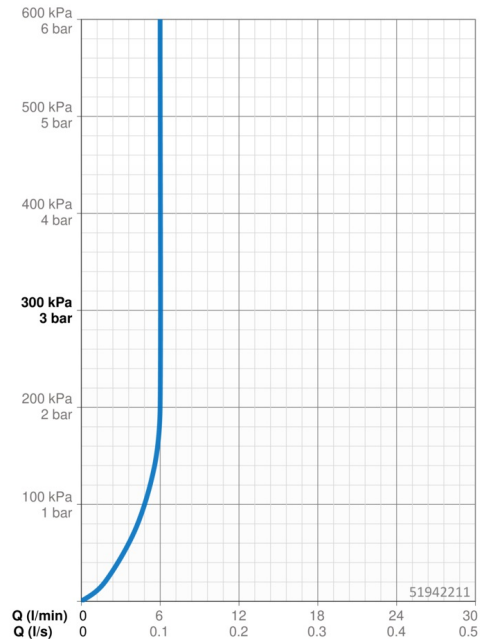

Technické údaje

Vlastnosti prietoku

Prietok pri tlaku 3 bar (s ovládačom prietoku)	6.0 l/min
Pokles tlaku pri prietoku (0,1 l/s)	2 bar

Technické vlastnosti

Veľkosť DN (menovitý rozmer)	DN15
Dodávka teplej vody	max. +70°C
Pracovný tlak	1-10 bar
Spojovacia veľkosť	G3/8
Projection	164 mm
Spätná klapka (STN EN 1717)	AA
Materiál	Mosadz

Softvérové nastavenia

Doba po prietoku	3 s (1-20 s)
Automatický oplach	off (off/1-120 h)
Doba automatického oplachu	30 s (1-1800 s)
Max. doba prietoku	2 min (1 - 1800 s)

Elektronické vlastnosti

Elektrické pripojenie	230 / 9 V
Bluetooth version	4.x (D034445)

Predpisy

Smernica o EU	C € Radio Equipment Directive 2014/53/EU , Low Voltage Directive 2014/35/EU , EMC Directive 2014/30/EU , RoHS Directive 2011/65/EU
Norma EN	EN 15091, ETSI EN 301 489-1 V1.9.2 , ETSI EN 300 328 v2.2.2 , EN 61000-6-1:2007 , EN 61000-6-3:2007+A1:2011+AC:2012 , EN 60335-1:2012+A11+A13+A14+A15:2021, Part 19.11.4
Trieda ochrany	IP 55 / transformer IP 20

Schválenia a Prehlásenia

DVGW	CW-6514CR0161
Vyhlasenie o zhode	RED