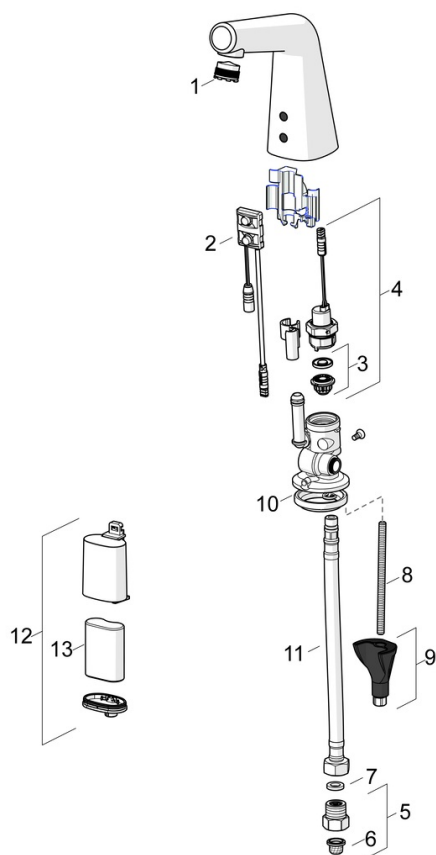

Schválenia a Prehlásenia

DVGW	CW-6514CR0161
Vyhĺásenie o zhode	RED
EPD	S-P-06394

Udržateľnosť

EPD module A1 (kg CO2 eq.)	6,38
EPD module A2 (kg CO2 eq.)	0,29
EPD module A3 (kg CO2 eq.)	0,34
EPD module A1-A3 (kg CO2 eq.)	7,01
EPD module A4 (kg CO2 eq.)	0,26
EPD module B7 (kg CO2 eq.)	249,40
EPD module C2 (kg CO2 eq.)	0,01
EPD module C3 (kg CO2 eq.)	0,01
EPD module C4 (kg CO2 eq.)	0,19
EPD module D (kg CO2 eq.)	-5,11

Náhradné diely

SP51932201

	Názov	Kód
01	Aerator a kľúč, M18.5x1, -104	1003508V
01	Aerator a kľúč, M18.5x1 (5189228334)	59914590
02	Senzor, 6/9/12 V, Bluetooth	59914567
03	Membrána	1006500V
03	Upevňovací krúžok pre membránu Ukončené	59914090
04	Elektromagnetický ventil, 6 V	59914091
05	Spätný ventil s filtrom	59914086
06	Vstupný, čistiaci filter	59914085
07	Tesnenie, 8x14.3x2	59914087
08	Upevňovacia skrutka, M8x1, L=130	59914474
09	Upevňovací set	59914475
10	Gumové tesnenie	59914591
11	Flexibilná hadička, L=375, G3/8-M10x1 (2pcs)	59914095
12	Skrinka s monočlánkom	59914154
13	Batéria, 2CR5 6 V	59911670