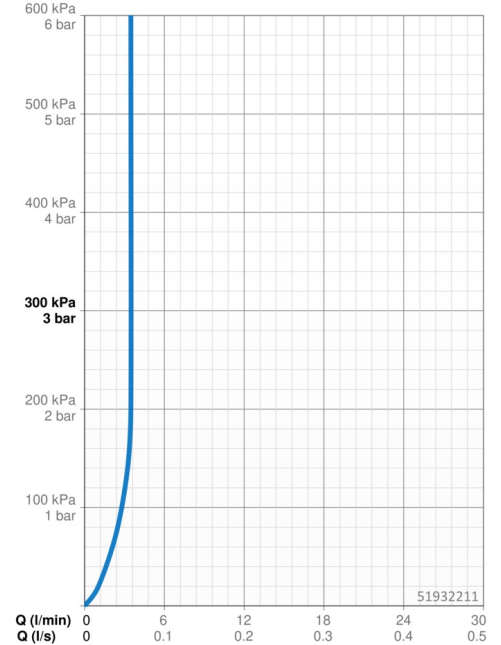

Technické údaje

Vlastnosti prietoku

Prietok pri tlaku 3 bar (s ovládačom prietoku)	3.5 l/min
Pokles tlaku pri prietoku (0,1 l/s)	2.1 bar

Technické vlastnosti

Veľkosť DN (menovitý rozmer)	DN15
Dodávka teplej vody	max. +70°C
Pracovný tlak	1-10 bar
Spojovacia veľkosť	G3/8
Projection	100 mm
Spätná klapka (STN EN 1717)	EB
Materiál	Mosadz

Softvérové nastavenia

Doba po prietoku	3 s (1-20 s)
Automatický oplach	off (off/1-120 h)
Doba automatického oplachu	30 s (1-1800 s)
Max. doba prietoku	2 min (1 - 1800 s)

Elektronické vlastnosti

Elektrické pripojenie	230 / 9 V
Bluetooth version	4.x (D034445)

Predpisy

Smernica o EU	C € Radio Equipment Directive 2014/53/EU , Low Voltage Directive 2014/35/EU , EMC Directive 2014/30/EU , RoHS Directive 2011/65/EU
Norma EN	EN 15091, ETSI EN 301 489-1 V1.9.2 , ETSI EN 300 328 v2.2.2 , EN 61000-6-1:2007 , EN 61000-6-3:2007+A1:2011+AC:2012 , EN 60335-1:2012+A11+A13+A14+A14+A2+A15:2021, Part 19.11.4
Trieda ochrany	IP 55 / transformer IP 20

Schválenia a Prehlásenia

DVGW	CW-6514CR0161
Vyhĺásenie o zhode	RED
EPD	S-P-06394

Udržateľnosť

EPD module A1 (kg CO2 eq.)	6,38
EPD module A2 (kg CO2 eq.)	0,29
EPD module A3 (kg CO2 eq.)	0,34
EPD module A1-A3 (kg CO2 eq.)	7,01
EPD module A4 (kg CO2 eq.)	0,26
EPD module B7 (kg CO2 eq.)	249,40
EPD module C2 (kg CO2 eq.)	0,01
EPD module C3 (kg CO2 eq.)	0,01
EPD module C4 (kg CO2 eq.)	0,19
EPD module D (kg CO2 eq.)	-5,11