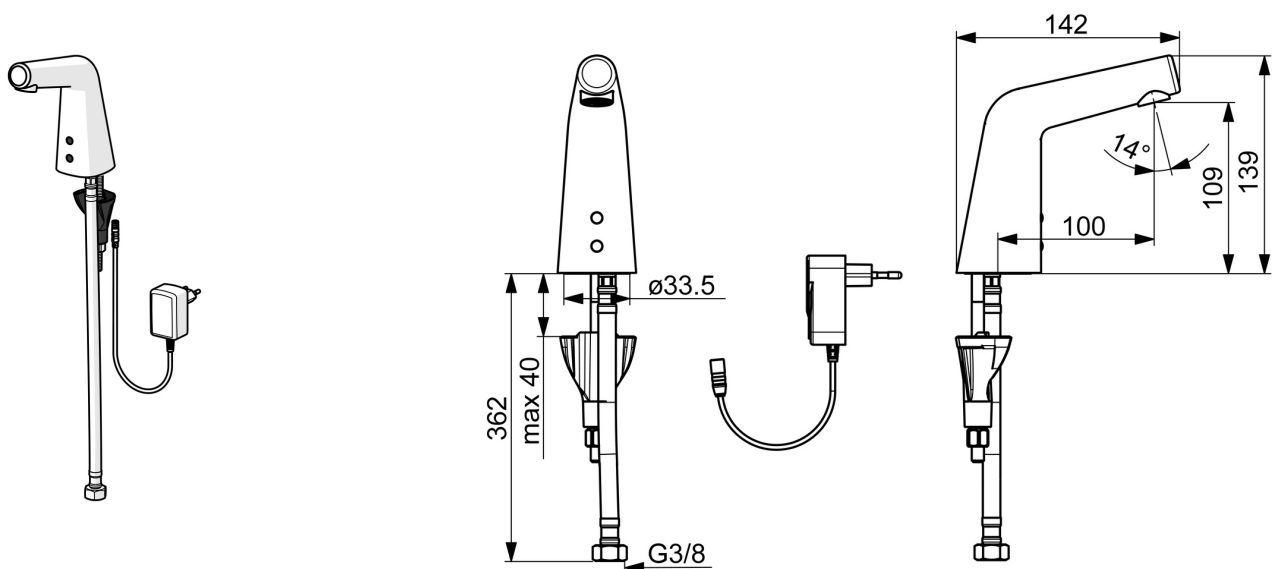

EAN: 4057304006579
static.hansa.com/51932211

- Umývadlo
- Bezdotyková, Zásuvkový transformátor, Bluetooth®
- Stojanková
- Chróm
- Pevné výtokové rameno
- CACHÉ® - zapustený aerátor umiestnený priamo vo výtokovom ramene
- Filter, filtre na nečistoty, Spätný ventil (-y)
- Autofocus senzor s automatickým zaostrovaním, Solenoidový /elektromagnetický/ ventil riadený impulzom, Napájací zdroj
- Flexibilné pripojovacie hadičky, Pripojenie na studenú alebo vopred zmiešanú vodu
- Telo batérie z mosadze DZR, 3S - inštalčný systém pre bezpečné a jednoduché upevnenie batérie, Možnosť ďalšieho nastavenia softvéru (cez Bluetooth)
- Bez odtokovej garnitúry, Bez otvoru na tiahlo

Technické údaje

Vlastnosti prietoku

Prietok pri tlaku 3 bar (s ovládačom prietoku)	3.5 l/min
Pokles tlaku pri prietoku (0,1 l/s)	2.1 bar

Technické vlastnosti

Veľkosť DN (menovitý rozmer)	DN15
Dodávka teplej vody	max. +70°C
Pracovný tlak	1-10 bar
Spojovacia veľkosť	G3/8
Projection	100 mm
Spätná klapka (STN EN 1717)	EB
Materiál	Mosadz