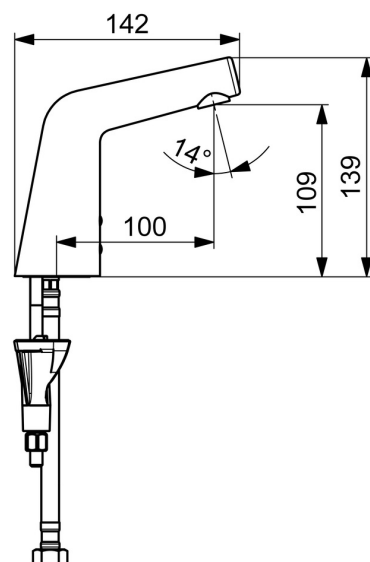

EAN: 4057304006548  
[static.hansa.com/51932201](https://static.hansa.com/51932201)

La robinetterie de lavabo HANSADESIGNO Style est une solution connectée et intelligente pour votre salle de bain. Avec 6 appareils connectés via Bluetooth, cette robinetterie sans contact est alimentée par pile et dispose d'un traitement de surface chromé élégant. Le corps en laiton DZR et le système de fixation rapide 3S assurent une installation facile et durable. Les paramètres du logiciel peuvent être ajustés via l'application Bluetooth pour une expérience personnalisée. Avec son bec fixe et sa catégorie B2C, cette robinetterie de lavabo est un choix intelligent pour votre salle de bain.

- Lavabo
- Sans contact, Alimentation par pile, Bluetooth®
- Montage sur plaque
- Chrome
- Bec fixe
- CACHÉ® - Mousseur intégré directement dans la robinetterie
- Filtre(s) à impuretés, Valve(s) anti-retour
- Sensor avec détection automatique, Électrovanne, Indicateur de batterie faible
- Raccordement par flexibles, Flexible unique pour raccordement eau froide ou pré-mitigée
- Corps en laiton DZR, Système de fixation rapide 3S, Paramètres du logiciel réglables via l'application Bluetooth
- Sans bonde de vidage push, Sans bonde de vidage à tirette

### Caractéristiques techniques

|                                   |                   |
|-----------------------------------|-------------------|
| Taille DN (diamètre nominal)      | <b>DN15</b>       |
| Alimentation en eau chaude        | <b>max. +70°C</b> |
| Pression de service               | <b>1-10 bar</b>   |
| Taille de raccord                 | <b>G3/8</b>       |
| Saillie                           | <b>100 mm</b>     |
| Dispositif de protection (EN1717) | <b>EB</b>         |
| Matériau                          | <b>brass</b>      |