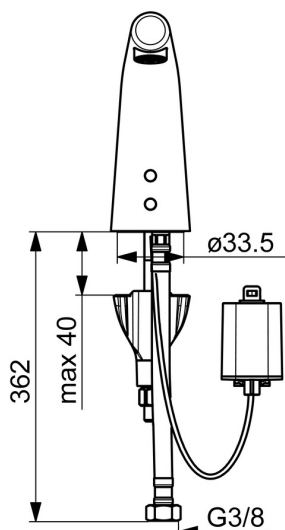

EAN: 4057304006548  
[static.hansa.com/51932201](https://static.hansa.com/51932201)

La robinetterie de lavabo HANSADESIGNO Style est une solution connectée et intelligente pour votre salle de bain. Avec 6 appareils connectés via Bluetooth, cette robinetterie sans contact est alimentée par pile et dispose d'un traitement de surface chromé élégant. Le corps en laiton DZR et le système de fixation rapide 3S assurent une installation facile et durable. Les paramètres du logiciel peuvent être ajustés via l'application Bluetooth pour une expérience personnalisée. Avec son bec fixe et sa catégorie B2C, cette robinetterie de lavabo est un choix intelligent pour votre salle de bain.

- Lavabo
- Sans contact, Alimentation par pile, Bluetooth®
- Montage sur plaque
- Chrome
- Bec fixe
- CACHÉ® - Mousseur intégré directement dans la robinetterie
- Filtre(s) à impuretés, Valve(s) anti-retour
- Sensor avec détection automatique, Électrovanne, Indicateur de batterie faible
- Raccordement par flexibles, Flexible unique pour raccordement eau froide ou pré-mitigée
- Corps en laiton DZR, Système de fixation rapide 3S, Paramètres du logiciel réglables via l'application Bluetooth
- Sans bonde de vidage push, Sans bonde de vidage à tirette

### Caractéristiques techniques

|                                   |                   |
|-----------------------------------|-------------------|
| Taille DN (diamètre nominal)      | <b>DN15</b>       |
| Alimentation en eau chaude        | <b>max. +70°C</b> |
| Pression de service               | <b>1-10 bar</b>   |
| Taille de raccord                 | <b>G3/8</b>       |
| Saillie                           | <b>100 mm</b>     |
| Dispositif de protection (EN1717) | <b>EB</b>         |
| Matériau                          | <b>brass</b>      |