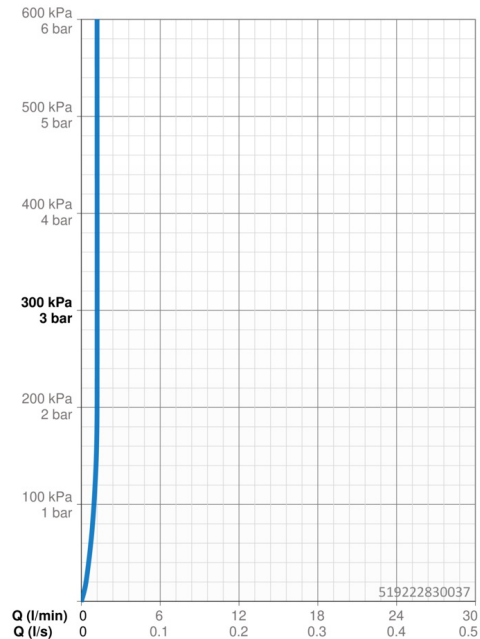

Technické údaje

Vlastnosti prietoku

Prietok pri tlaku 3 bar (s ovládačom prietoku)	1.2 l/min
Pokles tlaku pri prietoku (0,1 l/s)	2.1 bar

Technické vlastnosti

Veľkosť DN (menovitý rozmer)	DN15
Dodávka teplej vody	max. +70°C
Pracovný tlak	0.5-10 bar
Spojovacia veľkosť	G1/2
Projection	130 mm
Spätná klapka (STN EN 1717)	AA
Materiál	Mosadz

Predpisy

Norma EN	EN 817
Trieda hlučnosti	I (ISO 3822)

Schválenia a Prehlásenia

Vyhlásenie o zhode	DoC