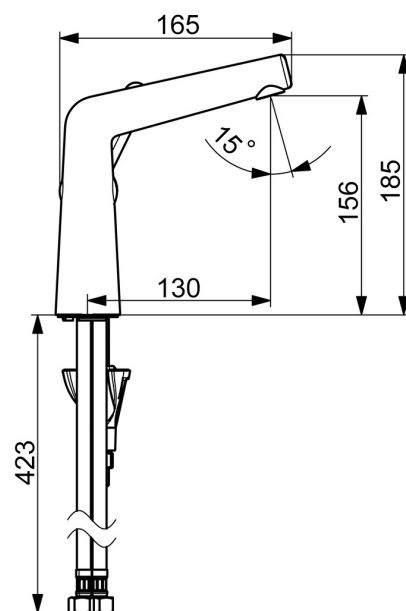

EAN: 4057304008689  
[static.hansa.com/519222830037](http://static.hansa.com/519222830037)

- Umývadlo
- Jednopáková s bočným ovládaním
- Stojanková
- Chróm
- Pevné výtokové rameno
- PCA® - aerátor s konštantným prietokom vody aj pri kolísaní tlaku, CACHE® - zapustený aerátor umiestnený priamo vo výtokovom ramene
- Páka so symbolom teplej a studenej vody, Jedna ovládacia páka / rukoväť
- $\varnothing$  25 mm keramická kartuša pre ovládanie teploty a prietoku vody
- Flexibilné pripojovacie hadičky
- 3S - inštalačný systém pre bezpečné a jednoduché upevnenie batérie
- Bez odtokovej garnitúry

### Technické vlastnosti

Veľkosť DN (menovitý rozmer)	<b>DN15</b>
Dodávka teplej vody	<b>max. +70°C</b>
Pracovný tlak	<b>0.5-10 bar</b>
Spojovacia veľkosť	<b>G1/2</b>
Projection	<b>130 mm</b>
Spätná klapka (STN EN 1717)	<b>AA</b>
Materiál	<b>Mosadz</b>