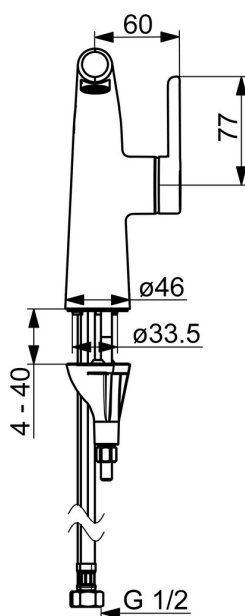

EAN: 4057304008689  
[static.hansa.com/519222830037](http://static.hansa.com/519222830037)

- Umývadlo
- Jednopáková s bočným ovládaním
- Stojanková
- Chróm
- Pevné výtokové rameno
- PCA® - aerátor s konštantným prietokom vody aj pri kolísaní tlaku, CACHE® - zapustený aerátor umiestnený priamo vo výtokovom ramene
- Páka so symbolom teplej a studenej vody, Jedna ovládacia páka / rukoväť
- $\varnothing$  25 mm keramická kartuša pre ovládanie teploty a prietoku vody
- Flexibilné pripojovacie hadičky
- 3S - inštalačný systém pre bezpečné a jednoduché upevnenie batérie
- Bez odtokovej garnitúry

### Technické vlastnosti

Veľkosť DN (menovitý rozmer)	<b>DN15</b>
Dodávka teplej vody	<b>max. +70°C</b>
Pracovný tlak	<b>0.5-10 bar</b>
Spojovacia veľkosť	<b>G1/2</b>
Projection	<b>130 mm</b>
Spätná klapka (STN EN 1717)	<b>AA</b>
Materiál	<b>Mosadz</b>

### SP51892283

	Názov	Kód
01	Ovládacia rukoväť Ukončené	59914640
01	Ovládacia rukoväť, (5189228334) Ružové zlato Ukončené	59914641
02	Vymedzovacia vložka	59913762
02	Vymedzovacia vložka Ružové zlato Ukončené	59914642
03	Skrutka, M5x8, SW2.5	59904755
04	Krytka Ukončené	59914638
04	Krytka, (5189228334) Ružové zlato Ukončené	59914643
05	Prítlačná matica, M32x1, SW24	59913958
06	Kartuš, 2,5	59913914
07	Fitting ring for aerator	59914645
07	Fitting ring for aerator, (5189228334) Ružové zlato Ukončené	59914646
08	Aerator a kľúč, M18.5x1, -104	1003508V
08	Aerator, M18.5x1, TJ	59913366
08	Aerator a kľúč, M18.5x1 (5189228334)	59914590
09	Gumové tesnenie	59914591
10	Upevňovacia skrutka, M8x1, L=130	59914474
11	Upevňovací set	59914475
12	Flexibilná hadička, L=500, M8x1-G3/8 LH	59914467
12	Flexibilná hadička, L=500, G1/2-M8x1 LH (519222830037) Ukončené	59914644
N.I.	Vypúšťací ventil umývadla	59911441
N.I.	Ovládacie tiahlo	59913459
N.I.	Vypúšťací ventil umývadla Ružové zlato Ukončené	59914681