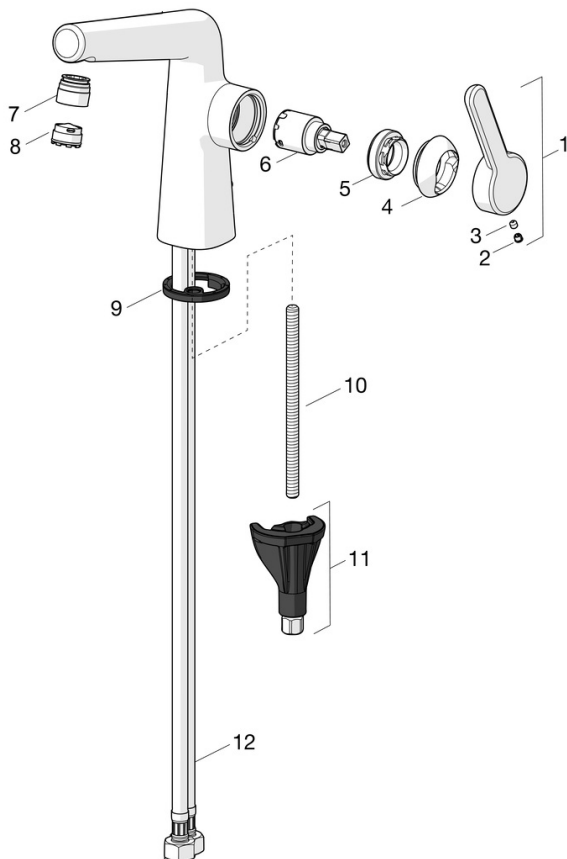

### Technické vlastnosti

Veľkosť DN (menovitý rozmer)	<b>DN15</b>
Dodávka teplej vody	<b>max. +70°C</b>
Pracovný tlak	<b>0.5-10 bar</b>
Spojovacia veľkosť	<b>G1/2</b>
Projection	<b>130 mm</b>
Spätná klapka (STN EN 1717)	<b>AA</b>
Materiál	<b>Mosadz</b>

### SP51892283

	Názov	Kód
01	Ovládacia rukoväť Ukončené	59914640
01	Ovládacia rukoväť, (5189228334) Ružové zlato Ukončené	59914641
02	Vymedzovacia vložka	59913762
02	Vymedzovacia vložka Ružové zlato Ukončené	59914642
03	Skrutka, M5x8, SW2.5	59904755
04	Krytka Ukončené	59914638
04	Krytka, (5189228334) Ružové zlato Ukončené	59914643
05	Prítlačná matica, M32x1, SW24	59913958
06	Kartuš, 2,5	59913914
07	Fitting ring for aerator	59914645
07	Fitting ring for aerator, (5189228334) Ružové zlato Ukončené	59914646
08	Aerator a kľúč, M18.5x1, -104	1003508V
08	Aerator, M18.5x1, TJ	59913366
08	Aerator a kľúč, M18.5x1 (5189228334)	59914590
09	Gumové tesnenie	59914591
10	Upevňovacia skrutka, M8x1, L=130	59914474
11	Upevňovací set	59914475
12	Flexibilná hadička, L=500, M8x1-G3/8 LH	59914467
12	Flexibilná hadička, L=500, G1/2-M8x1 LH (519222830037) Ukončené	59914644
N.I.	Vypúšťací ventil umývadla	59911441
N.I.	Ovládacie tiahlo	59913459
N.I.	Vypúšťací ventil umývadla Ružové zlato Ukončené	59914681