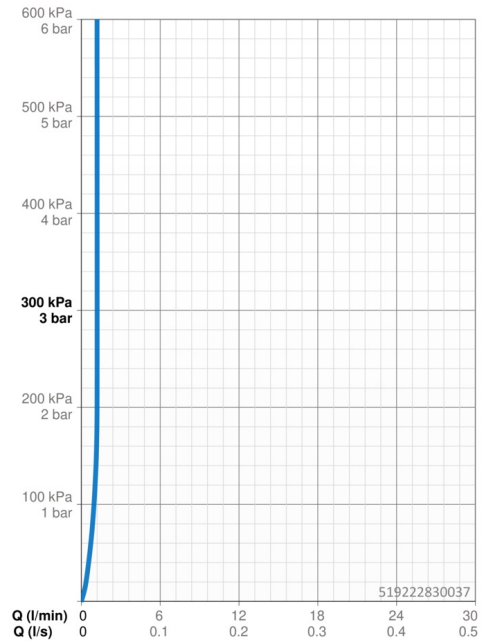

Technische gegevens

Doorstromingseigenschappen

Doorstroomhoeveelheid bij 3 bar (met debietregelaar)	1.2 l/min
Drukverlies bij doorstroomhoeveelheid (0,1 l/s)	2.1 bar

Technische eigenschappen

DN-maat	DN15
Warmwatertoevoer	max. +70°C
Werkdruk	0.5-10 bar
Aansluitmaat	G1/2
Projection	130 mm
Terugstroom beveiliging (EN1717)	AA
Materiaal	brass

Voorschriften

EN-norm	EN 817
Geluidsklasse	I (ISO 3822)

Toestemmingen en Verklaringen

Verklaring van overeenstemming	DoC