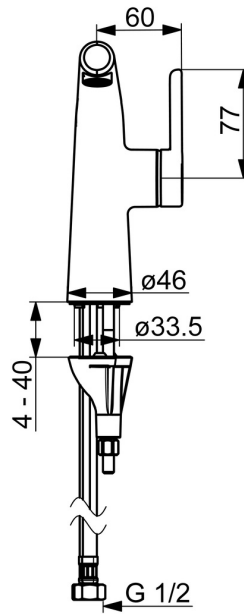

EAN: 4057304008689
static.hansa.com/519222830037

- Wastafel
- Eengreeps, zijbediend
- Wastafelmontage
- Chrom
- Vaste uitloop
- PCA® mousseur voor een drukonafhankelijke doorstroom, CACHÉ® mousseur geïntegreerd in kraanhuis
- Hendel met warm-koud-aanduiding, Eengreeps bediend
- ø 25 mm keramisch binnenwerk voor debiet en temperatuur instelling
- Flexibele aansluitslang(en)
- 3S-installatie
- Zonder afvoergarnituur

Technische gegevens

Doorstromingseigenschappen

Doorstroomhoeveelheid bij 3 bar (met debietregelaar)	1.2 l/min
Drukverlies bij doorstroomhoeveelheid (0,1 l/s)	2.1 bar

Technische eigenschappen

DN-maat	DN15
Warmwatertoevoer	max. +70°C
Werkdruk	0.5-10 bar
Aansluitmaat	G1/2
Projection	130 mm
Terugstroom beveiliging (EN1717)	AA
Materiaal	brass

Voorschriften

EN-norm	EN 817
Geluidsklasse	I (ISO 3822)

Toestemmingen en Verklaringen

Verklaring van overeenstemming	DoC
--------------------------------	------------

Reserveonderdelen

SP51892283

	Naam	Code
01	Hendel Chrom Stopgezet	59914640
01	Hendel, (5189228334) Roségoud Stopgezet	59914641
02	Binnendeel temperatuurhendel Chrom	59913762
02	Binnendeel temperatuurhendel Roségoud Stopgezet	59914642
03	Schroef, M5x8, SW2.5	59904755
04	Kap Chrom Stopgezet	59914638
04	Kap, (5189228334) Roségoud Stopgezet	59914643
05	Schroefring, M32x1, SW24	59913958
06	Binnenwerk, 2.5	59913914
07	Pasring voor schuimstraler Chrom	59914645
07	Pasring voor schuimstraler, (5189228334) Roségoud Stopgezet	59914646
08	Mousseur en sleutel, M18.5x1, -104	1003508V
08	Mousseur, M18.5x1, TJ	59913366
08	Mousseur en sleutel, M18.5x1 (5189228334)	59914590
09	Wasser	59914591
10	Bevestigingsschroeven, M8x1, L=130	59914474
11	Bevestigingsset	59914475
12	Flexibele aansluitingen, L=500, M8x1-G3/8 LH	59914467
12	Flexibele aansluitingen, L=500, G1/2-M8x1 LH (519222830037) Stopgezet	59914644
N.I.	Wastegarnituur Chrom	59911441
N.I.	Trekstang Chrom	59913459
N.I.	Wastegarnituur Roségoud Stopgezet	59914681