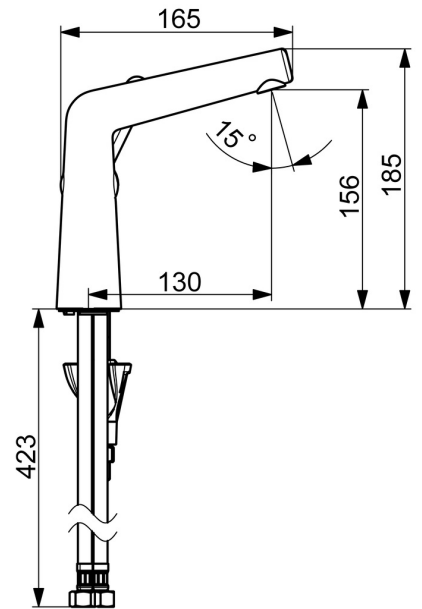

EAN: 4057304008689
static.hansa.com/519222830037

- Wastafel
- Eengreeps, zijbediend
- Wastafelmontage
- Chrom
- Vaste uitloop
- PCA® mousseur voor een drukonafhankelijke doorstroom, CACHÉ® mousseur geïntegreerd in kraanhuis
- Hendel met warm-koud-aanduiding, Eengreeps bediend
- ø 25 mm keramisch binnenwerk voor debiet en temperatuur instelling
- Flexibele aansluitslang(en)
- 3S-installatie
- Zonder afvoergarnituur

Technische gegevens

Doorstromingseigenschappen

Doorstroomhoeveelheid bij 3 bar (met debietregelaar)	1.2 l/min
Drukverlies bij doorstroomhoeveelheid (0,1 l/s)	2.1 bar

Technische eigenschappen

DN-maat	DN15
Warmwatertoevoer	max. +70°C
Werkdruk	0.5-10 bar
Aansluitmaat	G1/2
Projection	130 mm
Terugstroom beveiliging (EN1717)	AA
Materiaal	brass

Voorschriften

EN-norm	EN 817
Geluidsklasse	I (ISO 3822)

Toestemmingen en Verklaringen

Verklaring van overeenstemming	DoC
--------------------------------	------------

Reserveonderdelen

SP51892283

	Naam	Code
01	Hendel Chrom Stopgezet	59914640
01	Hendel, (5189228334) Roségoud Stopgezet	59914641
02	Binnendeel temperatuurhendel Chrom	59913762
02	Binnendeel temperatuurhendel Roségoud Stopgezet	59914642
03	Schroef, M5x8, SW2.5	59904755
04	Kap Chrom Stopgezet	59914638
04	Kap, (5189228334) Roségoud Stopgezet	59914643
05	Schroefring, M32x1, SW24	59913958
06	Binnenwerk, 2.5	59913914
07	Pasring voor schuimstraler Chrom	59914645
07	Pasring voor schuimstraler, (5189228334) Roségoud Stopgezet	59914646
08	Mousseur en sleutel, M18.5x1, -104	1003508V
08	Mousseur, M18.5x1, TJ	59913366
08	Mousseur en sleutel, M18.5x1 (5189228334)	59914590
09	Wasser	59914591
10	Bevestigingsschroeven, M8x1, L=130	59914474
11	Bevestigingsset	59914475
12	Flexibele aansluitingen, L=500, M8x1-G3/8 LH	59914467
12	Flexibele aansluitingen, L=500, G1/2-M8x1 LH (519222830037) Stopgezet	59914644
N.I.	Wastegarnituur Chrom	59911441
N.I.	Trekstang Chrom	59913459
N.I.	Wastegarnituur Roségoud Stopgezet	59914681