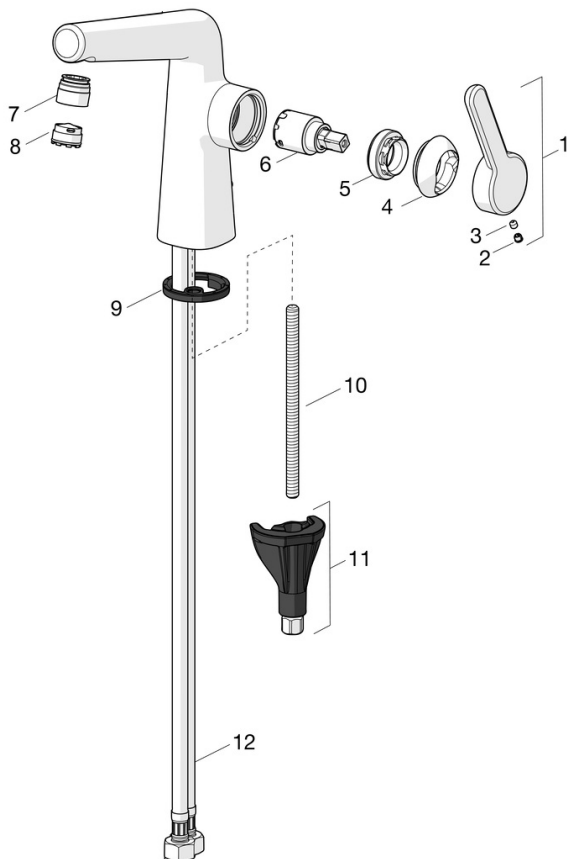

EAN: 4057304008689
static.hansa.com/519222830037

- Wastafel
- Eengreeps, zijbediend
- Wastafelmontage
- Chrom
- Vaste uitloop
- PCA® mousseur voor een drukonafhankelijke doorstroom, CACHÉ® mousseur geïntegreerd in kraanhuis
- Hendel met warm-koud-aanduiding, Eengreeps bediend
- ø 25 mm keramisch binnenwerk voor debiet en temperatuur instelling
- Flexibele aansluitslang(en)
- 3S-installatie
- Zonder afvoergarnituur

Technische gegevens

Doorstromingseigenschappen

Doorstroomhoeveelheid bij 3 bar (met debietregelaar)	1.2 l/min
Drukverlies bij doorstroomhoeveelheid (0,1 l/s)	2.1 bar

Technische eigenschappen

DN-maat	DN15
Warmwatertoevoer	max. +70°C
Werkdruk	0.5-10 bar
Aansluitmaat	G1/2
Projection	130 mm
Terugstroom beveiliging (EN1717)	AA
Materiaal	brass

Voorschriften

EN-norm	EN 817
Geluidsklasse	I (ISO 3822)

Toestemmingen en Verklaringen

Verklaring van overeenstemming	DoC
--------------------------------	------------

Reserveonderdelen

SP51892283

	Naam	Code
01	Hendel Chrom Stopgezet	59914640
01	Hendel, (5189228334) Roségoud Stopgezet	59914641
02	Binnendeel temperatuurhendel Chrom	59913762
02	Binnendeel temperatuurhendel Roségoud Stopgezet	59914642
03	Schroef, M5x8, SW2.5	59904755
04	Kap Chrom Stopgezet	59914638
04	Kap, (5189228334) Roségoud Stopgezet	59914643
05	Schroefring, M32x1, SW24	59913958
06	Binnenwerk, 2.5	59913914
07	Pasring voor schuimstraler Chrom	59914645
07	Pasring voor schuimstraler, (5189228334) Roségoud Stopgezet	59914646
08	Mousseur en sleutel, M18.5x1, -104	1003508V
08	Mousseur, M18.5x1, TJ	59913366
08	Mousseur en sleutel, M18.5x1 (5189228334)	59914590
09	Wasser	59914591
10	Bevestigingsschroeven, M8x1, L=130	59914474
11	Bevestigingsset	59914475
12	Flexibele aansluitingen, L=500, M8x1-G3/8 LH	59914467
12	Flexibele aansluitingen, L=500, G1/2-M8x1 LH (519222830037) Stopgezet	59914644
N.I.	Wastegarnituur Chrom	59911441
N.I.	Trekstang Chrom	59913459
N.I.	Wastegarnituur Roségoud Stopgezet	59914681