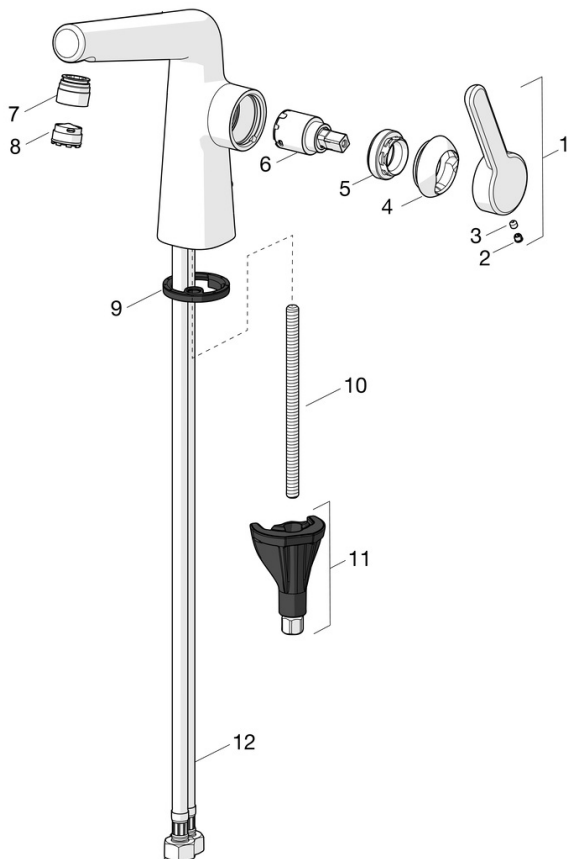

EAN: 4057304008689
static.hansa.com/519222830037

- Lavabo
- Leva laterale
- Montaggio d'appoggio
- Cromo
- Bocca fissa
- PCA® portata costante indipendentemente dalle variazioni di pressione, Rompigetto integrato
- Leva con simbolo F+C, Leva/Manopola monocomando
- Cartuccia a dischi ceramici \varnothing 25mm
- Collegamento con flessibili
- Installazione 3S
- Senza piletta di scarico

Dati tecnici

Caratteristiche flusso

Portata 3 bar (con limitatore di flusso)	1.2 l/min
Perdita di pressione con portata (0,1 l/s)	2.1 bar

Caratteristiche tecniche

Misura DN (dimensione nominale)	DN15
Fornitura di acqua calda	max. +70°C
Pressione di esercizio	0.5-10 bar
Misura della connessione	G1/2
Projection	130 mm
Backflow prevention (EN1717)	AA
Materiale	Ottone

Norme

Standard EN	EN 817
Classe di rumorosità	I (ISO 3822)

Certificati/Dichiarazioni

Dichiarazione di conformità	DoC
-----------------------------	------------

Parti di ricambio

SP51892283

	Nome	Codice
01	Leva Cromo Fuori produzione	59914640
01	Leva, (5189228334) Rose Gold Fuori produzione	59914641
02	Spinotto Cromo	59913762
02	Spinotto Rose Gold Fuori produzione	59914642
03	Screw, M5x8, SW2.5	59904755
04	Cappuccio Cromo Fuori produzione	59914638
04	Cappuccio, (5189228334) Rose Gold Fuori produzione	59914643
05	Dado di fissaggio, M32x1, SW24	59913958
06	Cartuccia, 2.5	59913914
07	Fitting ring for aerator Cromo	59914645
07	Fitting ring for aerator, (5189228334) Rose Gold Fuori produzione	59914646
08	Aeratore e chiave, M18.5x1, -104	1003508V
08	Aeratore, M18.5x1, TJ	59913366
08	Aeratore e chiave, M18.5x1 (5189228334)	59914590
09	Rondella	59914591
10	Viti di fissaggio, M8x1, L=130	59914474
11	Set di fissaggio	59914475
12	Cannette flessibili, L=500, M8x1-G3/8 LH	59914467
12	Cannette flessibili, L=500, G1/2-M8x1 LH (519222830037) Fuori produzione	59914644
N.I.	Scarico a saltarello Cromo	59911441
N.I.	Asta saltarello Cromo	59913459
N.I.	Scarico a saltarello Rose Gold Fuori produzione	59914681