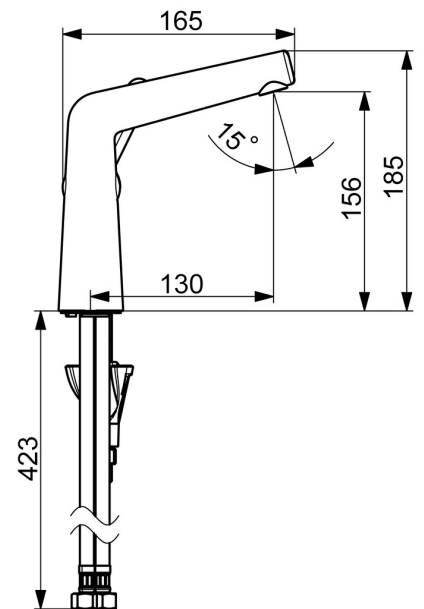

EAN: 4057304008689
static.hansa.com/519222830037

- Lavabo
- Leva laterale
- Montaggio d'appoggio
- Cromo
- Bocca fissa
- PCA® portata costante indipendentemente dalle variazioni di pressione, Rompigetto integrato
- Leva con simbolo F+C, Leva/Manopola monocomando
- Cartuccia a dischi ceramici \varnothing 25mm
- Collegamento con flessibili
- Installazione 3S
- Senza piletta di scarico

Dati tecnici

Caratteristiche flusso

Portata 3 bar (con limitatore di flusso)	1.2 l/min
Perdita di pressione con portata (0,1 l/s)	2.1 bar

Caratteristiche tecniche

Misura DN (dimensione nominale)	DN15
Fornitura di acqua calda	max. +70°C
Pressione di esercizio	0.5-10 bar
Misura della connessione	G1/2
Projection	130 mm
Backflow prevention (EN1717)	AA
Materiale	Ottone

Norme

Standard EN	EN 817
Classe di rumorosità	I (ISO 3822)

Certificati/Dichiarazioni

Dichiarazione di conformità	DoC
-----------------------------	------------

Parti di ricambio

SP51892283

	Nome	Codice
01	Leva Cromo Fuori produzione	59914640
01	Leva, (5189228334) Rose Gold Fuori produzione	59914641
02	Spinotto Cromo	59913762
02	Spinotto Rose Gold Fuori produzione	59914642
03	Screw, M5x8, SW2.5	59904755
04	Cappuccio Cromo Fuori produzione	59914638
04	Cappuccio, (5189228334) Rose Gold Fuori produzione	59914643
05	Dado di fissaggio, M32x1, SW24	59913958
06	Cartuccia, 2.5	59913914
07	Fitting ring for aerator Cromo	59914645
07	Fitting ring for aerator, (5189228334) Rose Gold Fuori produzione	59914646
08	Aeratore e chiave, M18.5x1, -104	1003508V
08	Aeratore, M18.5x1, TJ	59913366
08	Aeratore e chiave, M18.5x1 (5189228334)	59914590
09	Rondella	59914591
10	Viti di fissaggio, M8x1, L=130	59914474
11	Set di fissaggio	59914475
12	Cannette flessibili, L=500, M8x1-G3/8 LH	59914467
12	Cannette flessibili, L=500, G1/2-M8x1 LH (519222830037) Fuori produzione	59914644
N.I.	Scarico a saltarello Cromo	59911441
N.I.	Asta saltarello Cromo	59913459
N.I.	Scarico a saltarello Rose Gold Fuori produzione	59914681