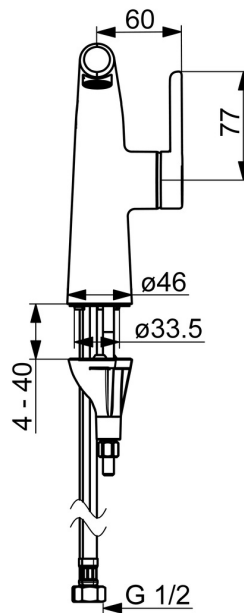

EAN: 4057304008689
static.hansa.com/519222830037

- Lavabo
- Leva laterale
- Montaggio d'appoggio
- Cromo
- Bocca fissa
- PCA® portata costante indipendentemente dalle variazioni di pressione, Rompigetto integrato
- Leva con simbolo F+C, Leva/Manopola monocomando
- Cartuccia a dischi ceramici \varnothing 25mm
- Collegamento con flessibili
- Installazione 3S
- Senza piletta di scarico

Dati tecnici

Caratteristiche flusso

Portata 3 bar (con limitatore di flusso)	1.2 l/min
Perdita di pressione con portata (0,1 l/s)	2.1 bar

Caratteristiche tecniche

Misura DN (dimensione nominale)	DN15
Fornitura di acqua calda	max. +70°C
Pressione di esercizio	0.5-10 bar
Misura della connessione	G1/2
Projection	130 mm
Backflow prevention (EN1717)	AA
Materiale	Ottone

Norme

Standard EN	EN 817
Classe di rumorosità	I (ISO 3822)

Certificati/Dichiarazioni

Dichiarazione di conformità	DoC
-----------------------------	------------

Parti di ricambio

SP51892283

	Nome	Codice
01	Leva Cromo Fuori produzione	59914640
01	Leva, (5189228334) Rose Gold Fuori produzione	59914641
02	Spinotto Cromo	59913762
02	Spinotto Rose Gold Fuori produzione	59914642
03	Screw, M5x8, SW2.5	59904755
04	Cappuccio Cromo Fuori produzione	59914638
04	Cappuccio, (5189228334) Rose Gold Fuori produzione	59914643
05	Dado di fissaggio, M32x1, SW24	59913958
06	Cartuccia, 2.5	59913914
07	Fitting ring for aerator Cromo	59914645
07	Fitting ring for aerator, (5189228334) Rose Gold Fuori produzione	59914646
08	Aeratore e chiave, M18.5x1, -104	1003508V
08	Aeratore, M18.5x1, TJ	59913366
08	Aeratore e chiave, M18.5x1 (5189228334)	59914590
09	Rondella	59914591
10	Viti di fissaggio, M8x1, L=130	59914474
11	Set di fissaggio	59914475
12	Cannette flessibili, L=500, M8x1-G3/8 LH	59914467
12	Cannette flessibili, L=500, G1/2-M8x1 LH (519222830037) Fuori produzione	59914644
N.I.	Scarico a saltarello Cromo	59911441
N.I.	Asta saltarello Cromo	59913459
N.I.	Scarico a saltarello Rose Gold Fuori produzione	59914681