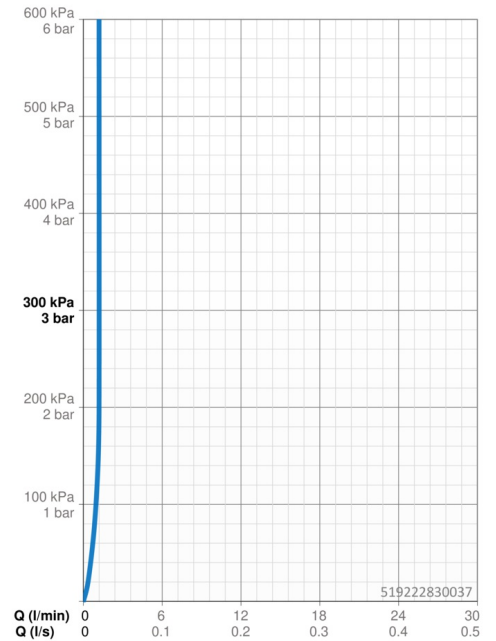

Dati tecnici

Caratteristiche flusso

Portata 3 bar (con limitatore di flusso)	1.2 l/min
Perdita di pressione con portata (0,1 l/s)	2.1 bar

Caratteristiche tecniche

Misura DN (dimensione nominale)	DN15
Fornitura di acqua calda	max. +70°C
Pressione di esercizio	0.5-10 bar
Misura della connessione	G1/2
Projection	130 mm
Backflow prevention (EN1717)	AA
Materiale	Ottone

Norme

Standard EN	EN 817
Classe di rumorosità	I (ISO 3822)

Certificati/Dichiarazioni

Dichiarazione di conformità	DoC