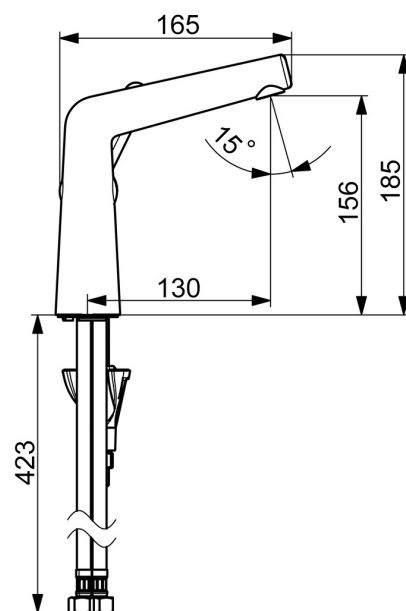

EAN: 4057304008689
static.hansa.com/519222830037

- Umyvadlo
- Jednopáková s bočním ovládním
- Stojánková
- Chrom
- Pevné výtokové rameno
- PCA® aerátor s konstatním průtokovým množstvím nezávislým na změnách tlaku, CACHE® aerátor umístěný přímo ve výtokovém rameni
- Páka se symboly teplé a studené vody, Jedna ovládací páka / rukojeť
- ø 25 mm keramická kartuše pro ovládní teploty a průtoku vody
- Flexibilní připojovací hadice
- Instalační systém 3S pro bezpečné a jednoduché upevnění baterie
- Bez odpadní soupravy

Technické údaje

Vlastnosti průtoku

Průtokové množství při 3 bar (s regulátorem průtoku)	1.2 l/min
Tlaková ztráta při průtoku (0,1 l/s)	2.1 bar

Technické vlastnosti

Velikost DN (jmenovitý rozměr)	DN15
Zdroj teplé vody	max. +70°C
Pracovní tlak	0.5-10 bar
Velikost přípojky	G1/2
Projection	130 mm
Zabezpečení proti zpětnému toku (ČSN EN 1717)	AA
Materiál	Mosaz

Předpisy

Norma EN	EN 817
Třída hlučnosti	I (ISO 3822)

Schválení a Prohlášení

Prohlášení o shodě	DoC
--------------------	------------

Náhradní díly

SP51892283

	Název	Kód
01	Páka Ukončeno	59914640
01	Páka, (5189228334) Růžové zlato Ukončeno	59914641
02	Vymezovací vložka	59913762
02	Vymezovací vložka Růžové zlato Ukončeno	59914642
03	Šroub, M5x8, SW2.5	59904755
04	Krytka Ukončeno	59914638
04	Krytka, (5189228334) Růžové zlato Ukončeno	59914643
05	Upevňovací matice, M32x1, SW24	59913958
06	Kartuše, 2.5	59913914
07	Fitting ring for aerator	59914645
07	Fitting ring for aerator, (5189228334) Růžové zlato Ukončeno	59914646
08	Aerator a klíč, M18.5x1, -104	1003508V
08	Aerator, M18.5x1, TJ	59913366
08	Aerator a klíč, M18.5x1 (5189228334)	59914590
09	Těsnění	59914591
10	Upevňovací šroub, M8x1, L=130	59914474
11	Upevňovací set	59914475
12	Flexibilní hadička, L=500, M8x1-G3/8 LH	59914467
12	Flexibilní hadička, L=500, G1/2-M8x1 LH (51922830037) Ukončeno	59914644
N.I.	Vypouštěcí ventil	59911441
N.I.	Ovládací táhlo vypouštěcího ventilu	59913459
N.I.	Vypouštěcí ventil Růžové zlato Ukončeno	59914681