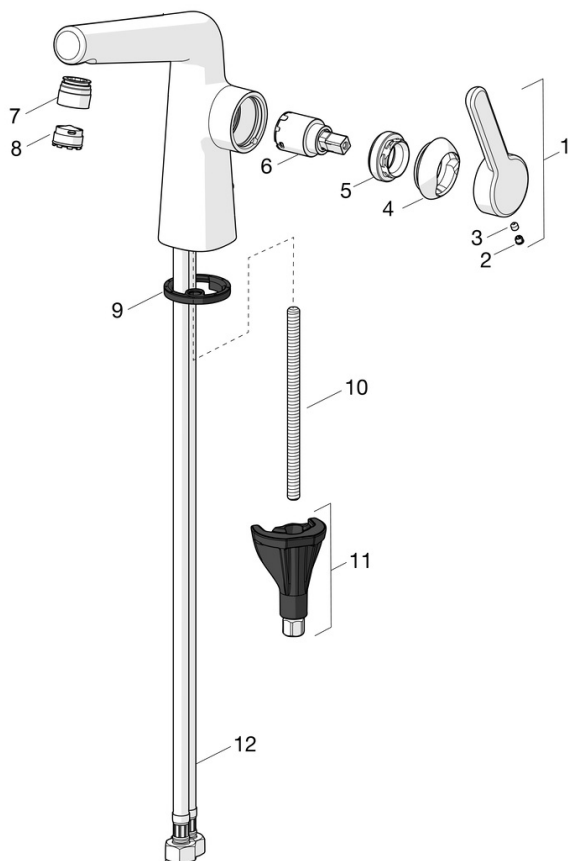

EAN: 4057304008689
static.hansa.com/519222830037

- Umyvadlo
- Jednopáková s bočním ovládním
- Stojánková
- Chrom
- Pevné výtokové rameno
- PCA® aerátor s konstatním průtokovým množstvím nezávislým na změnách tlaku, CACHE® aerátor umístěný přímo ve výtokovém rameni
- Páka se symboly teplé a studené vody, Jedna ovládací páka / rukojeť
- ø 25 mm keramická kartuše pro ovládní teploty a průtoku vody
- Flexibilní připojovací hadice
- Instalační systém 3S pro bezpečné a jednoduché upevnění baterie
- Bez odpadní soupravy

Technické údaje

Vlastnosti průtoku

Průtokové množství při 3 bar (s regulátorem průtoku)	1.2 l/min
Tlaková ztráta při průtoku (0,1 l/s)	2.1 bar

Technické vlastnosti

Velikost DN (jmenovitý rozměr)	DN15
Zdroj teplé vody	max. +70°C
Pracovní tlak	0.5-10 bar
Velikost přípojky	G1/2
Projection	130 mm
Zabezpečení proti zpětnému toku (ČSN EN 1717)	AA
Materiál	Mosaz

Předpisy

Norma EN	EN 817
Třída hlučnosti	I (ISO 3822)

Schválení a Prohlášení

Prohlášení o shodě	DoC
--------------------	------------

Náhradní díly

SP51892283

	Název	Kód
01	Páka Ukončeno	59914640
01	Páka, (5189228334) Růžové zlato Ukončeno	59914641
02	Vymezovací vložka	59913762
02	Vymezovací vložka Růžové zlato Ukončeno	59914642
03	Šroub, M5x8, SW2.5	59904755
04	Krytka Ukončeno	59914638
04	Krytka, (5189228334) Růžové zlato Ukončeno	59914643
05	Upevňovací matice, M32x1, SW24	59913958
06	Kartuše, 2.5	59913914
07	Fitting ring for aerator	59914645
07	Fitting ring for aerator, (5189228334) Růžové zlato Ukončeno	59914646
08	Aerator a klíč, M18.5x1, -104	1003508V
08	Aerator, M18.5x1, TJ	59913366
08	Aerator a klíč, M18.5x1 (5189228334)	59914590
09	Těsnění	59914591
10	Upevňovací šroub, M8x1, L=130	59914474
11	Upevňovací set	59914475
12	Flexibilní hadička, L=500, M8x1-G3/8 LH	59914467
12	Flexibilní hadička, L=500, G1/2-M8x1 LH (51922830037) Ukončeno	59914644
N.I.	Vypouštěcí ventil	59911441
N.I.	Ovládací táhlo vypouštěcího ventilu	59913459
N.I.	Vypouštěcí ventil Růžové zlato Ukončeno	59914681