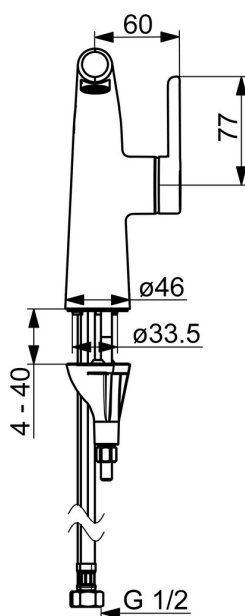

EAN: 4057304008689
static.hansa.com/519222830037

- Umyvadlo
- Jednopáková s bočním ovládním
- Stojánková
- Chrom
- Pevné výtokové rameno
- PCA® aerátor s konstatním průtokovým množstvím nezávislým na změnách tlaku, CACHE® aerátor umístěný přímo ve výtokovém rameni
- Páka se symboly teplé a studené vody, Jedna ovládací páka / rukojeť
- ø 25 mm keramická kartuše pro ovládní teploty a průtoku vody
- Flexibilní připojovací hadice
- Instalační systém 3S pro bezpečné a jednoduché upevnění baterie
- Bez odpadní soupravy

Technické údaje

Vlastnosti průtoku

Průtokové množství při 3 bar (s regulátorem průtoku)	1.2 l/min
Tlaková ztráta při průtoku (0,1 l/s)	2.1 bar

Technické vlastnosti

Velikost DN (jmenovitý rozměr)	DN15
Zdroj teplé vody	max. +70°C
Pracovní tlak	0.5-10 bar
Velikost přípojky	G1/2
Projection	130 mm
Zabezpečení proti zpětnému toku (ČSN EN 1717)	AA
Materiál	Mosaz

Předpisy

Norma EN	EN 817
Třída hlučnosti	I (ISO 3822)

Schválení a Prohlášení

Prohlášení o shodě	DoC
--------------------	------------

Náhradní díly

SP51892283

	Název	Kód
01	Páka Ukončeno	59914640
01	Páka, (5189228334) Růžové zlato Ukončeno	59914641
02	Vymezovací vložka	59913762
02	Vymezovací vložka Růžové zlato Ukončeno	59914642
03	Šroub, M5x8, SW2.5	59904755
04	Krytka Ukončeno	59914638
04	Krytka, (5189228334) Růžové zlato Ukončeno	59914643
05	Upevňovací matice, M32x1, SW24	59913958
06	Kartuše, 2.5	59913914
07	Fitting ring for aerator	59914645
07	Fitting ring for aerator, (5189228334) Růžové zlato Ukončeno	59914646
08	Aerator a klíč, M18.5x1, -104	1003508V
08	Aerator, M18.5x1, TJ	59913366
08	Aerator a klíč, M18.5x1 (5189228334)	59914590
09	Těsnění	59914591
10	Upevňovací šroub, M8x1, L=130	59914474
11	Upevňovací set	59914475
12	Flexibilní hadička, L=500, M8x1-G3/8 LH	59914467
12	Flexibilní hadička, L=500, G1/2-M8x1 LH (51922830037) Ukončeno	59914644
N.I.	Vypouštěcí ventil	59911441
N.I.	Ovládací táhlo vypouštěcího ventilu	59913459
N.I.	Vypouštěcí ventil Růžové zlato Ukončeno	59914681