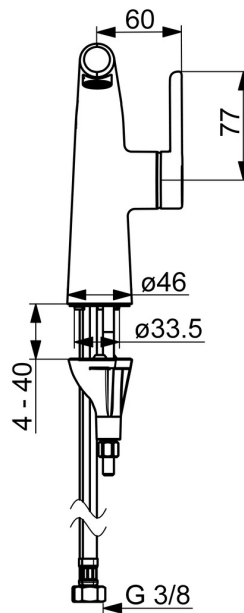

EAN: 4057304006500  
[static.hansa.com/51922283](https://static.hansa.com/51922283)

De HANSADESIGNO Style wastafelkraan is de perfecte keuze voor een moderne badkamer. De chrome oppervlakte zorgt voor een glanzende uitstraling en de eengreepszijbediening maakt het gemakkelijk om de watertemperatuur en -stroom te regelen. De hendel met warm-koud-aanduiding en eengreepsbediening maken het gebruik nog eenvoudiger. De vaste uitloop zorgt voor een gelijkmatige waterstroom. De speciale 3S-installatie maakt de installatie snel en eenvoudig. Deze wastafelkraan is perfect voor wastafelmontage en is een uitstekende keuze voor elke badkamer.

- Wastafel
- Eengreeps, zijbediening
- Wastafelmontage
- Chrom
- Vaste uitloop
- PCA® mousseur voor een drukonafhankelijke doorstroom, CACHÉ® mousseur geïntegreerd in kraanhuis
- Hendel met warm-koud-aanduiding, Eengreeps bediend
- ø 25 mm keramisch binnenwerk voor debiet en temperatuur instelling
- Flexibele aansluitslang(en)
- 3S-installatie
- Zonder afvoergarnituur, Zonder trekstangopening

### Technische eigenschappen

DN-maat	<b>DN15</b>
Warmwatertoevoer	<b>max. +70°C</b>
Werkdruk	<b>0.5-10 bar</b>
Aansluitmaat	<b>G3/8</b>
Projection	<b>130 mm</b>
Terugstroom beveiliging (EN1717)	<b>AA</b>
Materiaal	<b>brass</b>