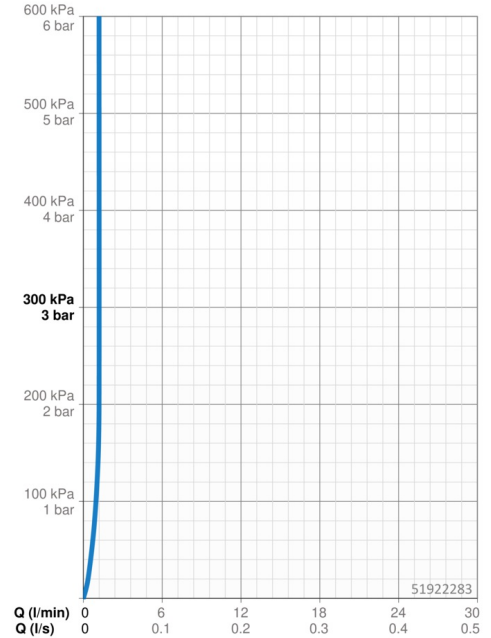

Technische gegevens

Doorstromingseigenschappen

Doorstroomhoeveelheid bij 3 bar (met debietregelaar)	1.2 l/min
Drukverlies bij doorstroomhoeveelheid (0,1 l/s)	2.1 bar

Technische eigenschappen

DN-maat	DN15
Warmwatertoevoer	max. +70°C
Werkdruk	0.5-10 bar
Aansluitmaat	G3/8
Projection	130 mm
Terugstroom beveiliging (EN1717)	AA
Materiaal	brass

Voorschriften

EN-norm	EN 817
Geluidsklasse	I (ISO 3822)

Toestemmingen en Verklaringen

DVGW	DW-6506DL0547
Verklaring van overeenstemming	DoC
EPD	S-P-06391