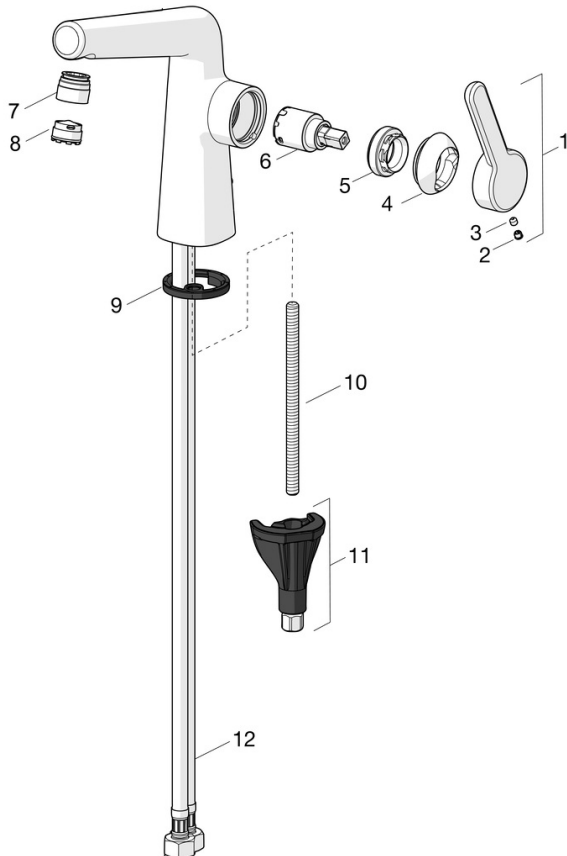

- Wastafel
- Eengreeps, zijbediening
- Wastafelmontage
- Chrom
- Vaste uitloop
- PCA® mousseur voor een drukonafhankelijke doorstroom, CACHÉ® mousseur geïntegreerd in kraanhuis
- Hendel met warm-koud-aanduiding, Eengreeps bediend
- ø 25 mm keramisch binnenwerk voor debiet en temperatuur instelling
- Flexibele aansluitslang(en)
- 3S-installatie
- Zonder afvoergarnituur, Zonder trekstangopening

### Technische eigenschappen

DN-maat	<b>DN15</b>
Warmwatertoevoer	<b>max. +70°C</b>
Werkdruk	<b>0.5-10 bar</b>
Aansluitmaat	<b>G3/8</b>
Projection	<b>130 mm</b>
Terugstroom beveiliging (EN1717)	<b>AA</b>
Materiaal	<b>brass</b>

### SP51892283

	Naam	Code
01	Hendel Chroom Stopgezet	59914640
01	Hendel, (5189228334) Roségoud Stopgezet	59914641
02	Binnendeel temperatuurhendel Chroom	59913762
02	Binnendeel temperatuurhendel Roségoud Stopgezet	59914642
03	Schroef, M5x8, SW2.5	59904755
04	Kap Chroom Stopgezet	59914638
04	Kap, (5189228334) Roségoud Stopgezet	59914643
05	Schroefring, M32x1, SW24	59913958
06	Binnenwerk, 2.5	59913914
07	Pasring voor schuimstraler Chroom	59914645
07	Pasring voor schuimstraler, (5189228334) Roségoud Stopgezet	59914646
08	Mousseur en sleutel, M18.5x1, -104	1003508V
08	Mousseur, M18.5x1, TJ	59913366
08	Mousseur en sleutel, M18.5x1 (5189228334)	59914590
09	Wasser	59914591
10	Bevestigingsschroeven, M8x1, L=130	59914474
11	Bevestigingsset	59914475
12	Flexibele aansluitingen, L=500, M8x1-G3/8 LH	59914467
12	Flexibele aansluitingen, L=500, G1/2-M8x1 LH (519222830037) Stopgezet	59914644
N.I.	Wastegarnituur Chroom	59911441
N.I.	Trekstang Chroom	59913459
N.I.	Wastegarnituur Roségoud Stopgezet	59914681