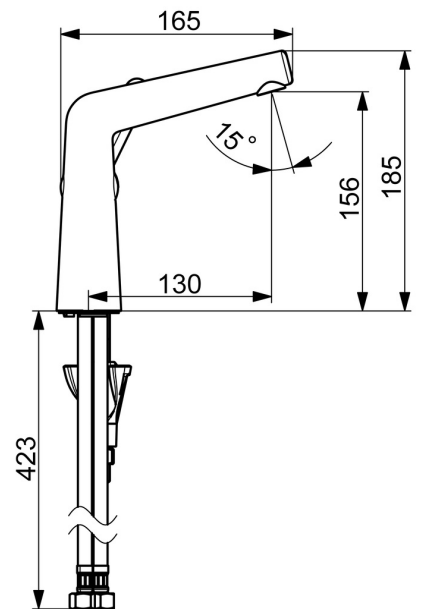

EAN: 4057304006500  
[static.hansa.com/51922283](https://static.hansa.com/51922283)

De HANSADESIGNO Style wastafelkraan is de perfecte keuze voor een moderne badkamer. De chrome oppervlakte zorgt voor een glanzende uitstraling en de eengreepszijbediening maakt het gemakkelijk om de watertemperatuur en -stroom te regelen. De hendel met warm-koud-aanduiding en eengreepsbediening maken het gebruik nog eenvoudiger. De vaste uitloop zorgt voor een gelijkmatige waterstroom. De speciale 3S-installatie maakt de installatie snel en eenvoudig. Deze wastafelkraan is perfect voor wastafelmontage en is een uitstekende keuze voor elke badkamer.

- Wastafel
- Eengreeps, zijbediening
- Wastafelmontage
- Chrom
- Vaste uitloop
- PCA® mousseur voor een drukonafhankelijke doorstroom, CACHÉ® mousseur geïntegreerd in kraanhuis
- Hendel met warm-koud-aanduiding, Eengreeps bediend
- ø 25 mm keramisch binnenwerk voor debiet en temperatuur instelling
- Flexibele aansluitslang(en)
- 3S-installatie
- Zonder afvoergarnituur, Zonder trekstangopening

### Technische eigenschappen

DN-maat	<b>DN15</b>
Warmwatertoevoer	<b>max. +70°C</b>
Werkdruk	<b>0.5-10 bar</b>
Aansluitmaat	<b>G3/8</b>
Projection	<b>130 mm</b>
Terugstroom beveiliging (EN1717)	<b>AA</b>
Materiaal	<b>brass</b>