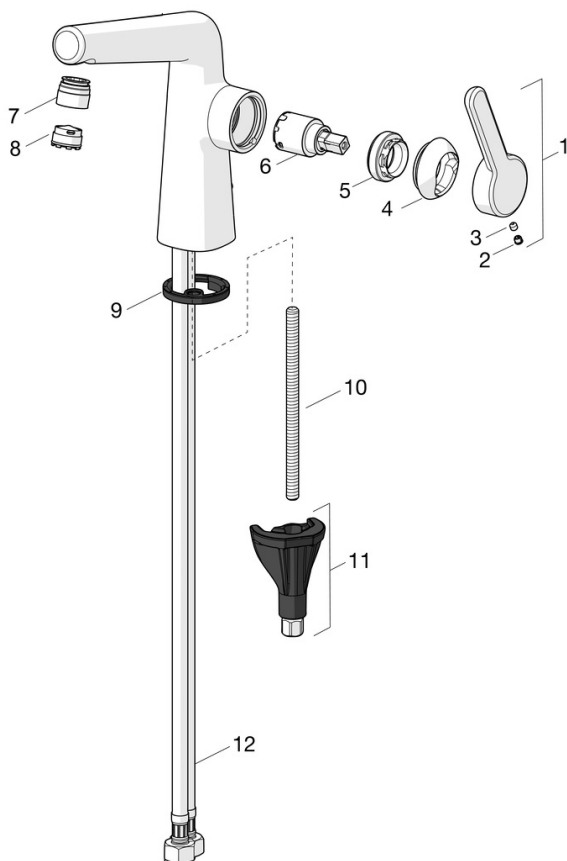

EAN: 4057304006500  
[static.hansa.com/51922283](http://static.hansa.com/51922283)

- Lavabo
- Leva laterale
- Montaggio d'appoggio
- Cromo
- Bocca fissa
- PCA® portata costante indipendentemente dalle variazioni di pressione, Rompigetto integrato
- Leva con simbolo F+C, Leva/Manopola monocomando
- Cartuccia a dischi ceramici  $\varnothing$  25mm
- Collegamento con flessibili
- Installazione 3S
- Senza piletta di scarico, Senza foro per saltarello

### Caratteristiche tecniche

Misura DN (dimensione nominale)	<b>DN15</b>
Fornitura di acqua calda	<b>max. +70°C</b>
Pressione di esercizio	<b>0.5-10 bar</b>
Misura della connessione	<b>G3/8</b>
Projection	<b>130 mm</b>
Backflow prevention (EN1717)	<b>AA</b>
Materiale	<b>Ottone</b>

## Parti di ricambio

### SP51892283

	Nome	Codice
01	Leva Cromo Fuori produzione	59914640
01	Leva, (5189228334) Rose Gold Fuori produzione	59914641
02	Spinotto Cromo	59913762
02	Spinotto Rose Gold Fuori produzione	59914642
03	Screw, M5x8, SW2.5	59904755
04	Cappuccio Cromo Fuori produzione	59914638
04	Cappuccio, (5189228334) Rose Gold Fuori produzione	59914643
05	Dado di fissaggio, M32x1, SW24	59913958
06	Cartuccia, 2.5	59913914
07	Fitting ring for aerator Cromo	59914645
07	Fitting ring for aerator, (5189228334) Rose Gold Fuori produzione	59914646
08	Aeratore e chiave, M18.5x1, -104	1003508V
08	Aeratore, M18.5x1, TJ	59913366
08	Aeratore e chiave, M18.5x1 (5189228334)	59914590
09	Rondella	59914591
10	Viti di fissaggio, M8x1, L=130	59914474
11	Set di fissaggio	59914475
12	Cannette flessibili, L=500, M8x1-G3/8 LH	59914467
12	Cannette flessibili, L=500, G1/2-M8x1 LH (519222830037) Fuori produzione	59914644
N.I.	Scarico a saltarello Cromo	59911441
N.I.	Asta saltarello Cromo	59913459
N.I.	Scarico a saltarello Rose Gold Fuori produzione	59914681