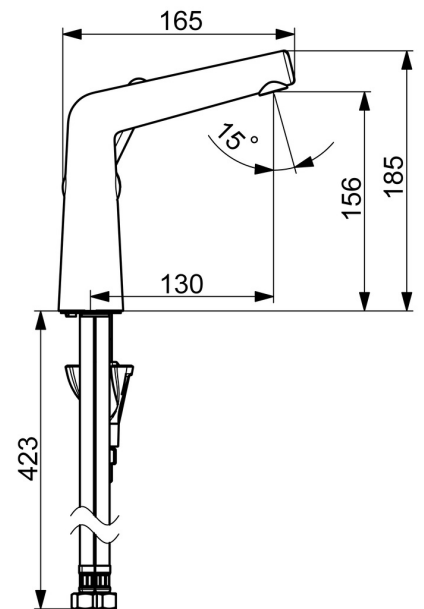

EAN: 4057304006500  
[static.hansa.com/51922283](http://static.hansa.com/51922283)

- Lavabo
- Leva laterale
- Montaggio d'appoggio
- Cromo
- Bocca fissa
- PCA® portata costante indipendentemente dalle variazioni di pressione, Rompigetto integrato
- Leva con simbolo F+C, Leva/Manopola monocomando
- Cartuccia a dischi ceramici  $\varnothing$  25mm
- Collegamento con flessibili
- Installazione 3S
- Senza piletta di scarico, Senza foro per saltarello

### Caratteristiche tecniche

Misura DN (dimensione nominale)	<b>DN15</b>
Fornitura di acqua calda	<b>max. +70°C</b>
Pressione di esercizio	<b>0.5-10 bar</b>
Misura della connessione	<b>G3/8</b>
Projection	<b>130 mm</b>
Backflow prevention (EN1717)	<b>AA</b>
Materiale	<b>Ottone</b>