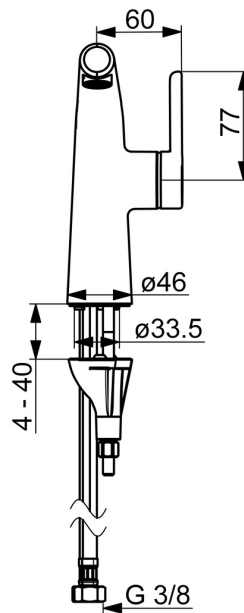

EAN: 4057304006500  
[static.hansa.com/51922283](http://static.hansa.com/51922283)

- Lavabo
- Leva laterale
- Montaggio d'appoggio
- Cromo
- Bocca fissa
- PCA® portata costante indipendentemente dalle variazioni di pressione, Rompigetto integrato
- Leva con simbolo F+C, Leva/Manopola monocomando
- Cartuccia a dischi ceramici  $\varnothing$  25mm
- Collegamento con flessibili
- Installazione 3S
- Senza piletta di scarico, Senza foro per saltarello

### Caratteristiche flusso

Portata 3 bar (con limitatore di flusso)	<b>1.2 l/min</b>
Perdita di pressione con portata (0,1 l/s)	<b>2.1 bar</b>

### Caratteristiche tecniche

Misura DN (dimensione nominale)	<b>DN15</b>
Fornitura di acqua calda	<b>max. +70°C</b>
Pressione di esercizio	<b>0.5-10 bar</b>
Misura della connessione	<b>G3/8</b>
Projection	<b>130 mm</b>
Backflow prevention (EN1717)	<b>AA</b>
Materiale	<b>Ottone</b>

### SP51892283

	Nome	Codice
01	Leva Cromo Fuori produzione	59914640
01	Leva, (5189228334) Rose Gold Fuori produzione	59914641
02	Spinotto Cromo	59913762
02	Spinotto Rose Gold Fuori produzione	59914642
03	Screw, M5x8, SW2.5	59904755
04	Cappuccio Cromo Fuori produzione	59914638
04	Cappuccio, (5189228334) Rose Gold Fuori produzione	59914643
05	Dado di fissaggio, M32x1, SW24	59913958
06	Cartuccia, 2.5	59913914
07	Fitting ring for aerator Cromo	59914645
07	Fitting ring for aerator, (5189228334) Rose Gold Fuori produzione	59914646
08	Aeratore e chiave, M18.5x1, -104	1003508V
08	Aeratore, M18.5x1, TJ	59913366
08	Aeratore e chiave, M18.5x1 (5189228334)	59914590
09	Rondella	59914591
10	Viti di fissaggio, M8x1, L=130	59914474
11	Set di fissaggio	59914475
12	Cannette flessibili, L=500, M8x1-G3/8 LH	59914467
12	Cannette flessibili, L=500, G1/2-M8x1 LH (519222830037) Fuori produzione	59914644
N.I.	Scarico a saltarello Cromo	59911441
N.I.	Asta saltarello Cromo	59913459
N.I.	Scarico a saltarello Rose Gold Fuori produzione	59914681