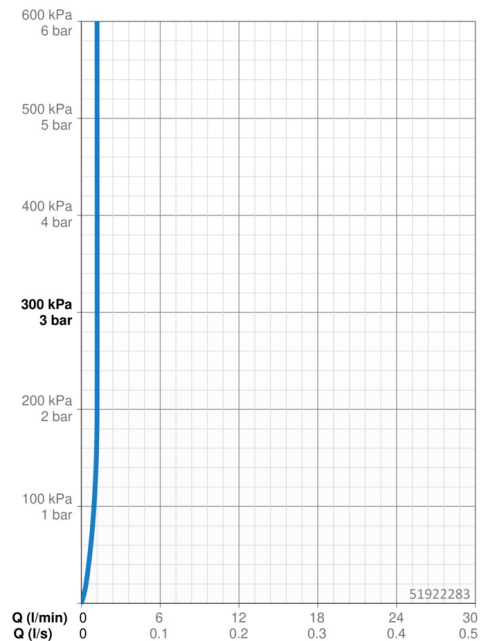

Dati tecnici

Caratteristiche flusso

Portata 3 bar (con limitatore di flusso)	1.2 l/min
Perdita di pressione con portata (0,1 l/s)	2.1 bar

Caratteristiche tecniche

Misura DN (dimensione nominale)	DN15
Fornitura di acqua calda	max. +70°C
Pressione di esercizio	0.5-10 bar
Misura della connessione	G3/8
Projection	130 mm
Backflow prevention (EN1717)	AA
Materiale	Ottone

Norme

Standard EN	EN 817
Classe di rumorosità	I (ISO 3822)

Certificati/Dichiarazioni

DVGW	DW-6506DL0547
Dichiarazione di conformità	DoC
EPD	S-P-06391