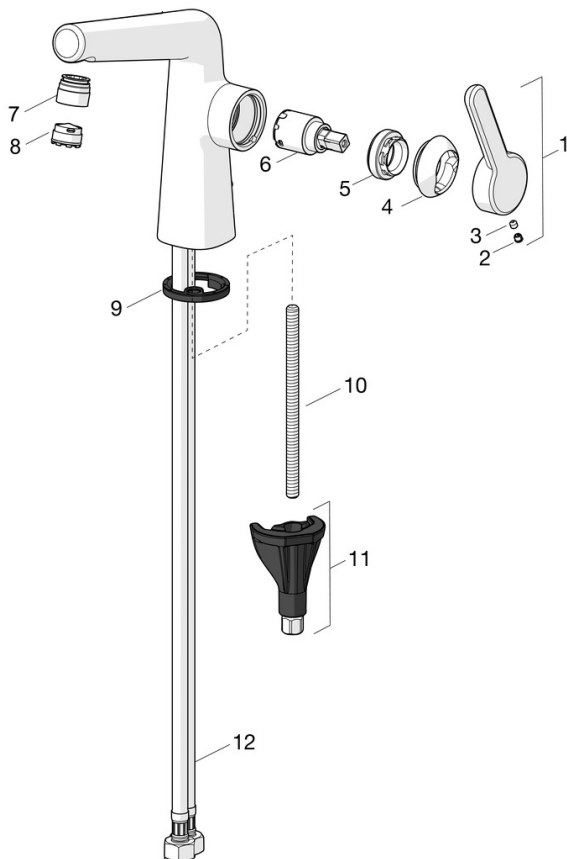

- Lavabo
- Commande latérale
- Montage sur plaque
- Chrome
- Bec fixe
- PCA - Mousseur à débit constant indépendamment de la pression, CACHÉ® - Mousseur intégré directement dans la robinetterie
- Levier avec symbole C+F, Levier monocommande
- Cartouche céramique de $\varnothing 25$ mm pour contrôle de température et de débit
- Raccordement par flexibles
- Système de fixation rapide 3S
- Sans bonde de vidage push, Sans bonde de vidage à tirette

Caractéristiques techniques

Caractéristiques de débit

Débit à 3 bar (avec limiteur de débit)	1.2 l/min
Perte de charge avec débit (0,1 l/s)	2.1 bar

Caractéristiques techniques

Taille DN (diamètre nominal)	DN15
Alimentation en eau chaude	max. +70°C
Pression de service	0.5-10 bar
Taille de raccord	G3/8
Saillie	130 mm
Dispositif de protection (EN1717)	AA
Matériau	brass

Règlementations

Norme EN	EN 817
Classe acoustique	I (ISO 3822)

Certificats et normes

DVGW	DW-6506DL0547
Déclaration de conformité	DoC
EPD	S-P-06391

Pièces de rechange

SP51892283

	Nom	Code
01	Levier Arrêté	59914640
01	Levier, (5189228334) Rosegold Arrêté	59914641
02	Butée de réglage	59913762
02	Butée de réglage Rosegold Arrêté	59914642
03	Vis, M5x8, SW2.5	59904755
04	Chape Arrêté	59914638
04	Chape, (5189228334) Rosegold Arrêté	59914643
05	Écrou de maintien, M32x1, SW24	59913958
06	Cartouche, 2.5	59913914
07	Fitting ring for aerator	59914645
07	Fitting ring for aerator, (5189228334) Rosegold Arrêté	59914646
08	Aérateur et clé, M18.5x1, -104	1003508V
08	Aérateur, M18.5x1, TJ	59913366
08	Aérateur et clé, M18.5x1 (5189228334)	59914590
09	Bague	59914591
10	Vis, M8x1, L=130	59914474
11	Ensemble de fixation	59914475
12	Flexible d'alimentation, L=500, M8x1-G3/8 LH	59914467
12	Flexible d'alimentation, L=500, G1/2-M8x1 LH (519222830037) Arrêté	59914644
N.I.	Vidage	59911441
N.I.	Tirette de vidage	59913459
N.I.	Vidage Rosegold Arrêté	59914681