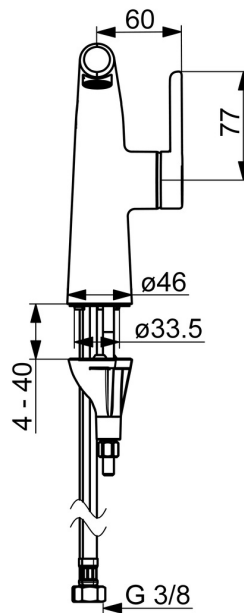

EAN: 4057304006500
static.hansa.com/51922283

La robinetterie de lavabo HANSADESIGNO Style est un choix élégant pour votre salle de bain. Avec une finition chromée brillante, cette robinetterie de lavabo est facile à installer grâce à son système de fixation rapide 3S. La commande latérale et le levier monocommande avec symbole C+F offrent une utilisation facile et intuitive. Le bec fixe ajoute une touche de sophistication à votre lavabo. Cette robinetterie de lavabo montée sur plaque est un choix idéal pour les consommateurs B2C.

- Lavabo
- Commande latérale
- Montage sur plaque
- Chrome
- Bec fixe
- PCA - Mousseur à débit constant indépendamment de la pression, CACHÉ® - Mousseur intégré directement dans la robinetterie
- Levier avec symbole C+F, Levier monocommande
- Cartouche céramique de $\varnothing 25$ mm pour contrôle de température et de débit
- Raccordement par flexibles
- Système de fixation rapide 3S
- Sans bonde de vidage push, Sans bonde de vidage à tirette

Caractéristiques techniques

Caractéristiques de débit

Débit à 3 bar (avec limiteur de débit)	1.2 l/min
Perte de charge avec débit (0,1 l/s)	2.1 bar

Caractéristiques techniques

Taille DN (diamètre nominal)	DN15
Alimentation en eau chaude	max. +70°C
Pression de service	0.5-10 bar
Taille de raccord	G3/8
Saillie	130 mm
Dispositif de protection (EN1717)	AA
Matériau	brass