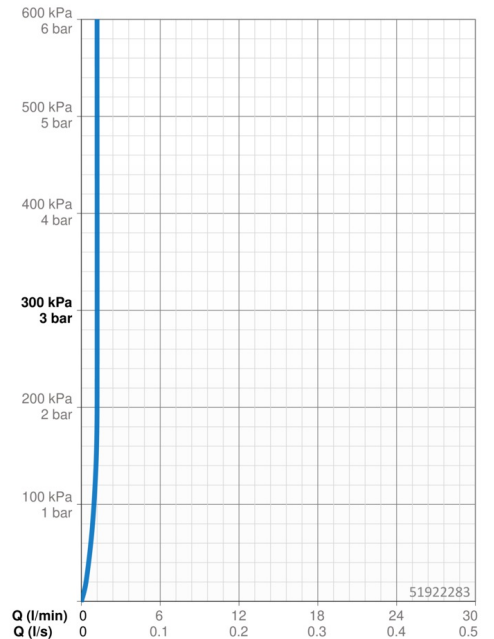

Caractéristiques techniques

Caractéristiques de débit

Débit à 3 bar (avec limiteur de débit)	1.2 l/min
Perte de charge avec débit (0,1 l/s)	2.1 bar

Caractéristiques techniques

Taille DN (diamètre nominal)	DN15
Alimentation en eau chaude	max. +70°C
Pression de service	0.5-10 bar
Taille de raccord	G3/8
Saillie	130 mm
Dispositif de protection (EN1717)	AA
Matériau	brass

Règlementations

Norme EN	EN 817
Classe acoustique	I (ISO 3822)

Certificats et normes

DVGW	DW-6506DL0547
Déclaration de conformité	DoC
EPD	S-P-06391