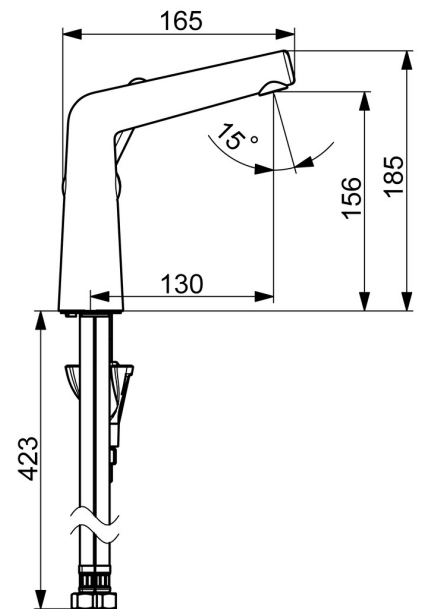

EAN: 4057304006500
static.hansa.com/51922283

La robinetterie de lavabo HANSADESIGNO Style est un choix élégant pour votre salle de bain. Avec une finition chromée brillante, cette robinetterie de lavabo est facile à installer grâce à son système de fixation rapide 3S. La commande latérale et le levier monocommande avec symbole C+F offrent une utilisation facile et intuitive. Le bec fixe ajoute une touche de sophistication à votre lavabo. Cette robinetterie de lavabo montée sur plaque est un choix idéal pour les consommateurs B2C.

- Lavabo
- Commande latérale
- Montage sur plaque
- Chrome
- Bec fixe
- PCA - Mousseur à débit constant indépendamment de la pression, CACHÉ® - Mousseur intégré directement dans la robinetterie
- Levier avec symbole C+F, Levier monocommande
- Cartouche céramique de $\varnothing 25$ mm pour contrôle de température et de débit
- Raccordement par flexibles
- Système de fixation rapide 3S
- Sans bonde de vidage push, Sans bonde de vidage à tirette

Caractéristiques techniques

Caractéristiques de débit

Débit à 3 bar (avec limiteur de débit)	1.2 l/min
Perte de charge avec débit (0,1 l/s)	2.1 bar

Caractéristiques techniques

Taille DN (diamètre nominal)	DN15
Alimentation en eau chaude	max. +70°C
Pression de service	0.5-10 bar
Taille de raccord	G3/8
Saillie	130 mm
Dispositif de protection (EN1717)	AA
Matériau	brass