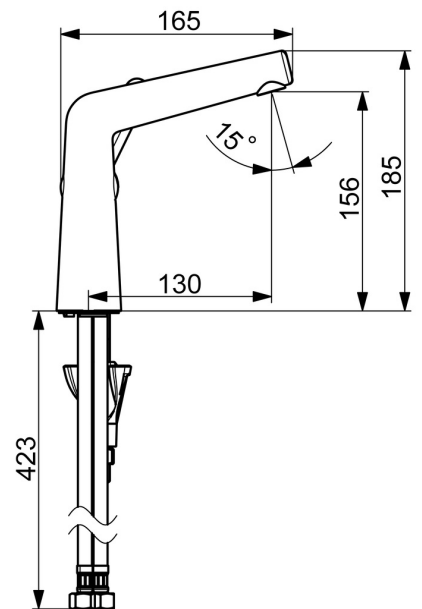

EAN: 4057304006500
static.hansa.com/51922283

- Waschtisch
- Einhebelmischer, Seitenbedient
- Standmontage
- Chrom
- Feststehender Auslauf
- PCA® konstante Durchflussleistung unabhängig vom Fließdruck, CACHÉ® Strahlregler, ohne Mundstück direkt in den Armaturenauslauf geschraubt
- Hebel mit W+K-Kennzeichnung, Einhandbedienhebel/Griff
- $\varnothing 2.5$ Steuerpatrone mit keramischen Dichtscheiben zur Wassermengen- und Temperatureinstellung
- Anschluss über flexible Druckschläuche
- HANSA 3S-Installation: System für sichere und schnelle Montage
- Ohne Ablaufgarnitur, Ohne Zugstangenbohrung

Technische Daten

Durchflusseigenschaften

Durchfluss bei 3 bar (mit Durchflussregler)	1.2 l/min
Druckverlust bei einem Durchfluss von 0,1 l/s	2.1 bar

Technische Eigenschaften

DN-Größe (Nennmaß)	DN15
Warmwasserversorgung	max. +70°C
Arbeitsdruck	0.5-10 bar
Anschlussgröße	G3/8
Ausladung	130 mm
Sicherungseinrichtung (EN1717)	AA
Werkstoff	Messing