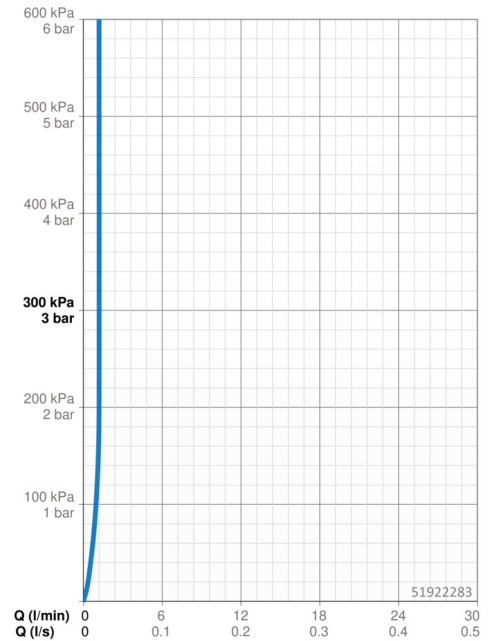

Technische Daten

Durchflusseigenschaften

Durchfluss bei 3 bar (mit Durchflussregler)	1.2 l/min
Druckverlust bei einem Durchfluss von 0,1 l/s	2.1 bar

Technische Eigenschaften

DN-Größe (Nennmaß)	DN15
Warmwasserversorgung	max. +70°C
Arbeitsdruck	0.5-10 bar
Anschlussgröße	G3/8
Ausladung	130 mm
Sicherungseinrichtung (EN1717)	AA
Werkstoff	Messing

Vorschriften

EN Standard	EN 817
Geräuschklasse	I (ISO 3822)

Zulassungen und Deklarationen

DVGW	DW-6506DL0547
Konformitätserklärung	DoC
EPD	S-P-06391