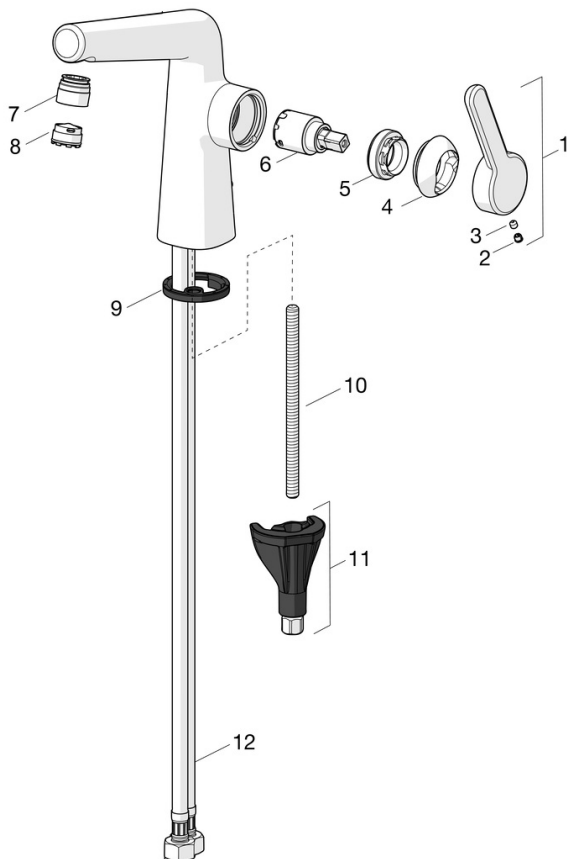

EAN: 4057304006500
static.hansa.com/51922283

- Waschtisch
- Einhebelmischer, Seitenbedient
- Standmontage
- Chrom
- Feststehender Auslauf
- PCA® konstante Durchflussleistung unabhängig vom Fließdruck, CACHÉ® Strahlregler, ohne Mundstück direkt in den Armaturenauslauf geschraubt
- Hebel mit W+K-Kennzeichnung, Einhandbedienhebel/Griff
- $\varnothing 2.5$ Steuerpatrone mit keramischen Dichtscheiben zur Wassermengen- und Temperatureinstellung
- Anschluss über flexible Druckschläuche
- HANSA 3S-Installation: System für sichere und schnelle Montage
- Ohne Ablaufgarnitur, Ohne Zugstangenbohrung

Vorschriften

EN Standard	EN 817
Geräuschklasse	I (ISO 3822)

Zulassungen und Deklarationen

DVGW	DW-6506DL0547
Konformitätserklärung	DoC
EPD	S-P-06391

Ersatzteile

SP51892283

	Name	Art.-Nr.
01	Hebel Ausgelaufen	59914640
01	Hebel, (5189228334) Roségold Ausgelaufen	59914641
02	Blindstopfen	59913762
02	Abdeckstopfen Roségold Ausgelaufen	59914642
03	Schraube, M5x8, SW2.5	59904755
04	Abdeckkappe Ausgelaufen	59914638
04	Abdeckkappe, (5189228334) Roségold Ausgelaufen	59914643
05	Gegenmutter, M32x1, SW24	59913958
06	Kartusche, 2.5	59913914
07	Montagering für Luftsprudler	59914645
07	Montagering für Luftsprudler, (5189228334) Roségold Ausgelaufen	59914646
08	Luftsprudler und Schlüssel, M18.5x1, -104	1003508V
08	Luftsprudler, M18.5x1, TJ	59913366
08	Luftsprudler und Schlüssel, M18.5x1 (5189228334)	59914590
09	Bodendichtung	59914591
10	Befestigungsschraube, M8x1, L=130	59914474
11	Befestigungssatz	59914475
12	Anschlußschlauch, L=500, M8x1-G3/8 LH	59914467
12	Anschlußschlauch, L=500, G1/2-M8x1 LH (51922830037) Ausgelaufen	59914644
N.I.	Ablaufgarnitur	59911441
N.I.	Zugstange mit Knopf	59913459
N.I.	Ablaufgarnitur Roségold Ausgelaufen	59914681