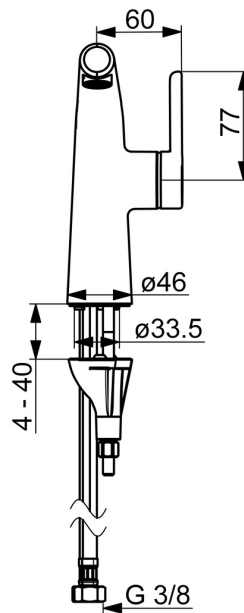

EAN: 4057304006500
static.hansa.com/51922283

- Waschtisch
- Einhebelmischer, Seitenbedient
- Standmontage
- Chrom
- Feststehender Auslauf
- PCA® konstante Durchflussleistung unabhängig vom Fließdruck, CACHÉ® Strahlregler, ohne Mundstück direkt in den Armaturenauslauf geschraubt
- Hebel mit W+K-Kennzeichnung, Einhandbedienhebel/Griff
- $\varnothing 2.5$ Steuerpatrone mit keramischen Dichtscheiben zur Wassermengen- und Temperatureinstellung
- Anschluss über flexible Druckschläuche
- HANSA 3S-Installation: System für sichere und schnelle Montage
- Ohne Ablaufgarnitur, Ohne Zugstangenbohrung

Technische Daten

Durchflusseigenschaften

Durchfluss bei 3 bar (mit Durchflussregler)	1.2 l/min
Druckverlust bei einem Durchfluss von 0,1 l/s	2.1 bar

Technische Eigenschaften

DN-Größe (Nennmaß)	DN15
Warmwasserversorgung	max. +70°C
Arbeitsdruck	0.5-10 bar
Anschlussgröße	G3/8
Ausladung	130 mm
Sicherungseinrichtung (EN1717)	AA
Werkstoff	Messing