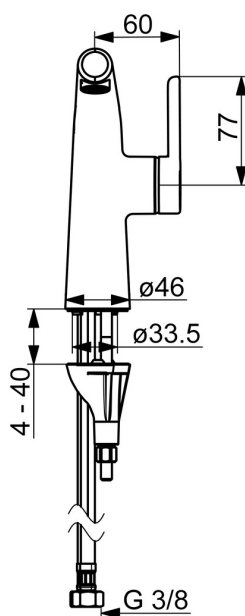

EAN: 4057304006500  
[static.hansa.com/51922283](http://static.hansa.com/51922283)

- Umyvadlo
- Jednopáková s bočním ovládním
- Stojánková
- Chrom
- Pevné výtokové rameno
- PCA® aerátor s konstatním průtokovým množstvím nezávislým na změnách tlaku, CACHE® aerátor umístěný přímo ve výtokovém rameni
- Páka se symboly teplé a studené vody, Jedna ovládací páka / rukojeť
- $\varnothing$  25 mm keramická kartuše pro ovládní teploty a průtoku vody
- Flexibilní připojovací hadice
- Instalační systém 3S pro bezpečné a jednoduché upevnění baterie
- Bez odpadní soupravy, Bez otvoru na táhlo

### Vlastnosti průtoku

Průtokové množství při 3 bar (s regulátorem průtoku)	<b>1.2 l/min</b>
Tlaková ztráta při průtoku (0,1 l/s)	<b>2.1 bar</b>

### Technické vlastnosti

Velikost DN (jmenovitý rozměr)	<b>DN15</b>
Zdroj teplé vody	<b>max. +70°C</b>
Pracovní tlak	<b>0.5-10 bar</b>
Velikost přípojky	<b>G3/8</b>
Projection	<b>130 mm</b>
Zabezpečení proti zpětnému toku (ČSN EN 1717)	<b>AA</b>
Materiál	<b>Mosaz</b>

### SP51892283

	Název	Kód
01	Páka Ukončeno	59914640
01	Páka, (5189228334) Růžové zlato Ukončeno	59914641
02	Vymezovací vložka	59913762
02	Vymezovací vložka Růžové zlato Ukončeno	59914642
03	Šroub, M5x8, SW2.5	59904755
04	Krytka Ukončeno	59914638
04	Krytka, (5189228334) Růžové zlato Ukončeno	59914643
05	Upevňovací matice, M32x1, SW24	59913958
06	Kartuše, 2.5	59913914
07	Fitting ring for aerator	59914645
07	Fitting ring for aerator, (5189228334) Růžové zlato Ukončeno	59914646
08	Aerator a klíč, M18.5x1, -104	1003508V
08	Aerator, M18.5x1, TJ	59913366
08	Aerator a klíč, M18.5x1 (5189228334)	59914590
09	Těsnění	59914591
10	Upevňovací šroub, M8x1, L=130	59914474
11	Upevňovací set	59914475
12	Flexibilní hadička, L=500, M8x1-G3/8 LH	59914467
12	Flexibilní hadička, L=500, G1/2-M8x1 LH (519222830037) Ukončeno	59914644
N.I.	Vypouštěcí ventil	59911441
N.I.	Ovládací táhlo vypouštěcího ventilu	59913459
N.I.	Vypouštěcí ventil Růžové zlato Ukončeno	59914681