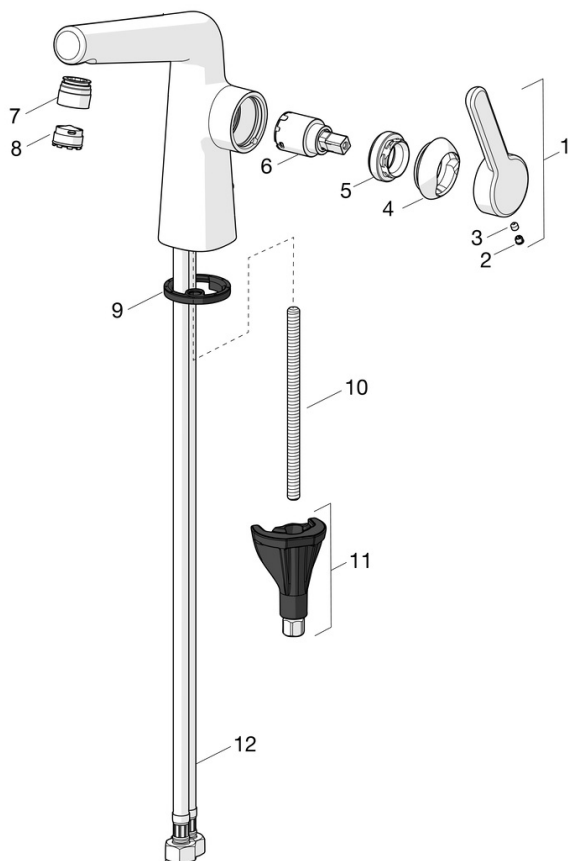

### Technické vlastnosti

Velikost DN (jmenovitý rozměr)	<b>DN15</b>
Zdroj teplé vody	<b>max. +70°C</b>
Pracovní tlak	<b>0.5-10 bar</b>
Velikost přípojky	<b>G3/8</b>
Projection	<b>130 mm</b>
Zabezpečení proti zpětnému toku (ČSN EN 1717)	<b>AA</b>
Materiál	<b>Mosaz</b>

### SP51892283

	Název	Kód
01	Páka Ukončeno	59914640
01	Páka, (5189228334) Růžové zlato Ukončeno	59914641
02	Vymezovací vložka	59913762
02	Vymezovací vložka Růžové zlato Ukončeno	59914642
03	Šroub, M5x8, SW2.5	59904755
04	Krytka Ukončeno	59914638
04	Krytka, (5189228334) Růžové zlato Ukončeno	59914643
05	Upevňovací matice, M32x1, SW24	59913958
06	Kartuše, 2.5	59913914
07	Fitting ring for aerator	59914645
07	Fitting ring for aerator, (5189228334) Růžové zlato Ukončeno	59914646
08	Aerator a klíč, M18.5x1, -104	1003508V
08	Aerator, M18.5x1, TJ	59913366
08	Aerator a klíč, M18.5x1 (5189228334)	59914590
09	Těsnění	59914591
10	Upevňovací šroub, M8x1, L=130	59914474
11	Upevňovací set	59914475
12	Flexibilní hadička, L=500, M8x1-G3/8 LH	59914467
12	Flexibilní hadička, L=500, G1/2-M8x1 LH (519222830037) Ukončeno	59914644
N.I.	Vypouštěcí ventil	59911441
N.I.	Ovládací táhlo vypouštěcího ventilu	59913459
N.I.	Vypouštěcí ventil Růžové zlato Ukončeno	59914681