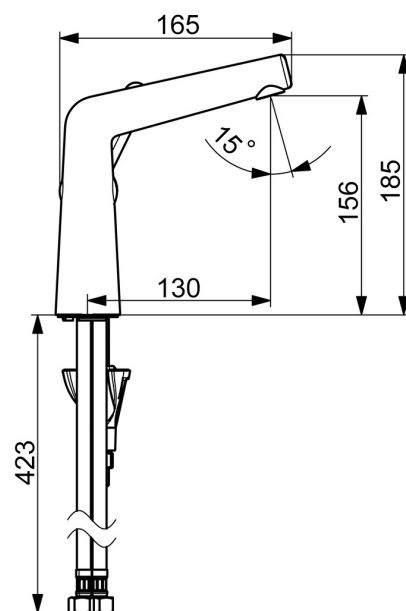

EAN: 4057304006500  
[static.hansa.com/51922283](http://static.hansa.com/51922283)

- Umyvadlo
- Jednopáková s bočním ovládním
- Stojánková
- Chrom
- Pevné výtokové rameno
- PCA® aerátor s konstatním průtokovým množstvím nezávislým na změnách tlaku, CACHE® aerátor umístěný přímo ve výtokovém rameni
- Páka se symboly teplé a studené vody, Jedna ovládací páka / rukojeť
- $\varnothing$  25 mm keramická kartuše pro ovládní teploty a průtoku vody
- Flexibilní připojovací hadice
- Instalační systém 3S pro bezpečné a jednoduché upevnění baterie
- Bez odpadní soupravy, Bez otvoru na táhlo

### Technické vlastnosti

Velikost DN (jmenovitý rozměr)	<b>DN15</b>
Zdroj teplé vody	<b>max. +70°C</b>
Pracovní tlak	<b>0.5-10 bar</b>
Velikost přípojky	<b>G3/8</b>
Projection	<b>130 mm</b>
Zabezpečení proti zpětnému toku (ČSN EN 1717)	<b>AA</b>
Materiál	<b>Mosaz</b>