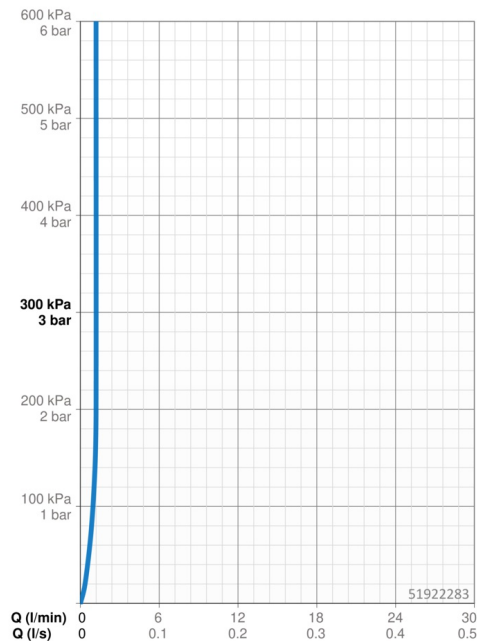

Technické údaje

Vlastnosti průtoku

Průtokové množství při 3 bar (s regulátorem průtoku)	1.2 l/min
Tlaková ztráta při průtoku (0,1 l/s)	2.1 bar

Technické vlastnosti

Velikost DN (jmenovitý rozměr)	DN15
Zdroj teplé vody	max. +70°C
Pracovní tlak	0.5-10 bar
Velikost přípojky	G3/8
Projection	130 mm
Zabezpečení proti zpětnému toku (ČSN EN 1717)	AA
Materiál	Mosaz

Předpisy

Norma EN	EN 817
Třída hlučnosti	I (ISO 3822)

Schválení a Prohlášení

DVGW	DW-6506DL0547
Prohlášení o shodě	DoC
EPD	S-P-06391