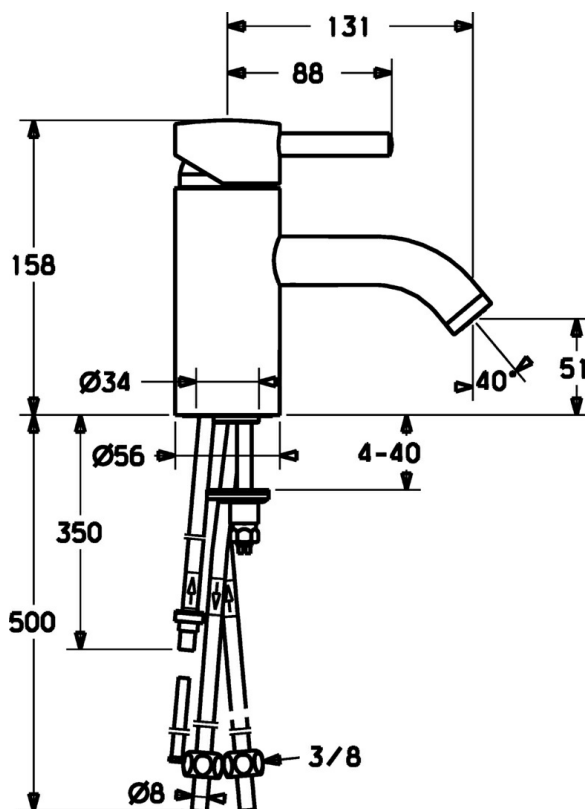

EAN: 4015474070103  
[static.hansa.com/51921101](http://static.hansa.com/51921101)

- Umývadlo
- Jednopáková
- Stojanková
- Chróm
- Pevné výtokové rameno

### Technické vlastnosti

Dodávka teplej vody	max. +80°C
Pracovný tlak	0.5-10 bar
Projection	131 mm
Spätná klapka (STN EN 1717)	AA
Materiál	Mosadz

### SP51911101

Název	Kód
1 Ovládacia rukoväť, (-2009) Ukončené	59912466
1.1 Skrutka, M5x8, SW2.5	59904755
1.2 Klzné puzdro	59904778
1.4 O-krúžok, d 6x1	59912136
1.5 Krytka Ukončené	59912465
2 Krytka Ukončené	59912468
3 Očné skrutka, M50x1, SW45 Ukončené	59912469
3.1 O-krúžok, d 46x2	59912470
4 Kartuš, 4.8 eco	59904601
5.1 Ovládacie tiahlo Ukončené	59912473
5.2 Spojovací diel tiahla	59904624
5.3 Tesnenie, 37x48x3.5	59911422
5.4 Upevňovacia skrutka, M8x1, L=140	59912474
5.5	59904765
5.6 Skrutka, M8x1, SW13	59904766
5.7 Upevňovací set	59910749
6 Výtokové rameno Ukončené	59912475
6.1 Aerátor, M22/24, ND	59901553
6.3 Aerátor a kľúč, M24x1, (2002-)	59912225
6.5 , M5x6, SW2.6 Ukončené	59912477
6.6 Vsuvka Ukončené	59912478
7 Vypúšťací ventil umývadla	59911441
8 Montáž matice	59904969
8.1 Tesnenie sada, 14.9x8.5x1	59902352
8.2 Tesnenie sada, 10x8	59902272
8.3 Pripájacie hadičky	59902151
8.7 Tesnenie, 15x8x4 Ukončené	59902270