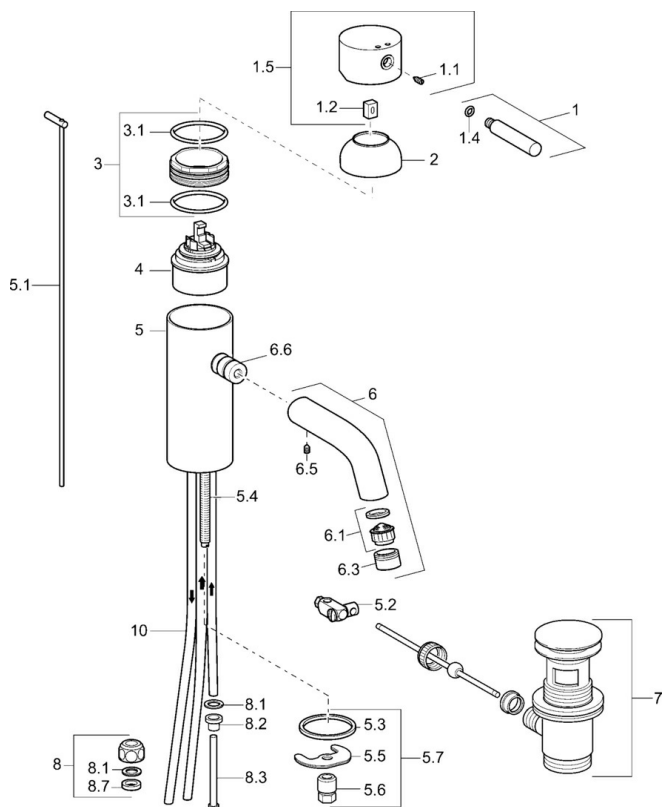

EAN: 4015474070103  
[static.hansa.com/51921101](http://static.hansa.com/51921101)

- Umývadlo
- Jednopáková
- Stojanková
- Chróm
- Pevné výtokové rameno

### Technické vlastnosti

Dodávka teplej vody	max. +80°C
Pracovný tlak	0.5-10 bar
Projection	131 mm
Spätná klapka (STN EN 1717)	AA
Materiál	Mosadz

## Náhradné diely

### SP51911101

Název	Kód
1 Ovládacia rukoväť, (-2009) Ukončené	59912466
1.1 Skrutka, M5x8, SW2.5	59904755
1.2 Klzné puzdro	59904778
1.4 O-krúžok, d 6x1	59912136
1.5 Krytka Ukončené	59912465
2 Krytka Ukončené	59912468
3 Očné skrutka, M50x1, SW45 Ukončené	59912469
3.1 O-krúžok, d 46x2	59912470
4 Kartuš, 4.8 eco	59904601
5.1 Ovládacie tiahlo Ukončené	59912473
5.2 Spojovací diel tiahla	59904624
5.3 Tesnenie, 37x48x3.5	59911422
5.4 Upevňovacia skrutka, M8x1, L=140	59912474
5.5	59904765
5.6 Skrutka, M8x1, SW13	59904766
5.7 Upevňovací set	59910749
6 Výtokové rameno Ukončené	59912475
6.1 Aerátor, M22/24, ND	59901553
6.3 Aerátor a kľúč, M24x1, (2002-)	59912225
6.5 , M5x6, SW2.6 Ukončené	59912477
6.6 Vsuvka Ukončené	59912478
7 Vypúšťací ventil umývadla	59911441
8 Montáž matice	59904969
8.1 Tesnenie sada, 14.9x8.5x1	59902352
8.2 Tesnenie sada, 10x8	59902272
8.3 Pripájacie hadičky	59902151
8.7 Tesnenie, 15x8x4 Ukončené	59902270