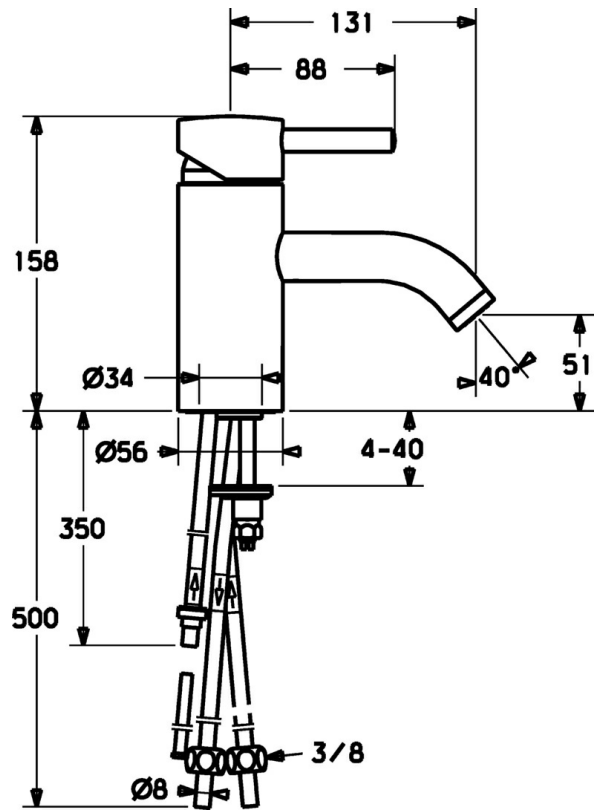

EAN: 4015474070103
static.hansa.com/51921101

- Wastafel
- Eengreeps
- Wastafelmontage
- Chroom
- Vaste uitloop

Technische gegevens

Technische eigenschappen

Warmwatertoevoer	max. +80°C
Werkdruk	0.5-10 bar
Projection	131 mm
Terugstroom beveiliging (EN1717)	AA
Materiaal	brass

Reserveonderdelen

SP51911101

	Naam	Code
1	Hendel, (-2009) Chrom Stopgezet	59912466
1.1	Schroef, M5x8, SW2.5	59904755
1.2	Joint klassiek uitloop	59904778
1.4	O-ring, d 6x1	59912136
1.5	Kap Chrom Stopgezet	59912465
2	Kap Chrom Stopgezet	59912468
3	Schroef, M50x1, SW45 Stopgezet	59912469
3.1	O-ring, d 46x2	59912470
4	Binnenwerk, 4.8 eco	59904601
5.1	Trekstang Chrom Stopgezet	59912473
5.2	Gewrichtstuk	59904624
5.3	Dichting, 37x48x3.5	59911422
5.4	Bevestigingsschroeven, M8x1, L=140	59912474
5.5	Fixing plate	59904765
5.6	Schroef, M8x1, SW13	59904766
5.7	Bevestigingsset	59910749
6	Uitloop Stopgezet	59912475
6.1	Mousseur, M22/24, ND	59901553
6.3	Mousseur en sleutel, M24x1, (2002-) Chrom	59912225
6.5	Pin, M5x6, SW2.6 Stopgezet	59912477
6.6	Nippel Stopgezet	59912478
7	Wastegarnituur Chrom	59911441
8	Montage moer	59904969
8.1	Dichting, 14.9x8.5x1	59902352
8.2	Dichting, 10x8	59902272
8.3	Slangen	59902151
8.7	Dichting, 15x8x4 Stopgezet	59902270