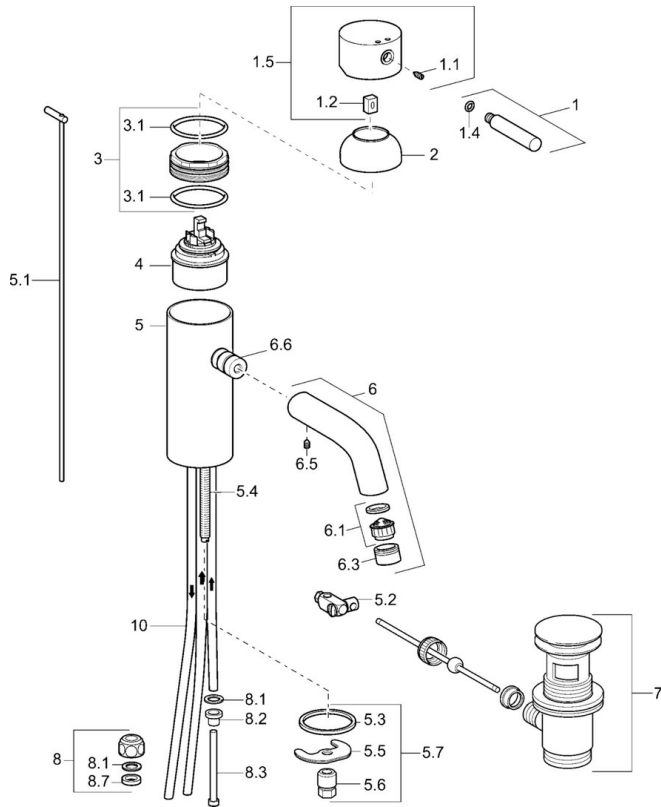

EAN: 4015474070103
static.hansa.com/51921101

- Wastafel
- Eengreeps
- Wastafelmontage
- Chroom
- Vaste uitloop

Technische gegevens

Technische eigenschappen

Warmwatertoevoer	max. +80°C
Werkdruk	0.5-10 bar
Projection	131 mm
Terugstroom beveiliging (EN1717)	AA
Materiaal	brass

Reserveonderdelen

SP51911101

	Naam	Code
1	Hendel, (-2009) Chrom Stopgezet	59912466
1.1	Schroef, M5x8, SW2.5	59904755
1.2	Joint klassiek uitloop	59904778
1.4	O-ring, d 6x1	59912136
1.5	Kap Chrom Stopgezet	59912465
2	Kap Chrom Stopgezet	59912468
3	Schroef, M50x1, SW45 Stopgezet	59912469
3.1	O-ring, d 46x2	59912470
4	Binnenwerk, 4.8 eco	59904601
5.1	Trekstang Chrom Stopgezet	59912473
5.2	Gewrichtstuk	59904624
5.3	Dichting, 37x48x3.5	59911422
5.4	Bevestigingsschroeven, M8x1, L=140	59912474
5.5	Fixing plate	59904765
5.6	Schroef, M8x1, SW13	59904766
5.7	Bevestigingsset	59910749
6	Uitloop Stopgezet	59912475
6.1	Mousseur, M22/24, ND	59901553
6.3	Mousseur en sleutel, M24x1, (2002-) Chrom	59912225
6.5	Pin, M5x6, SW2.6 Stopgezet	59912477
6.6	Nippel Stopgezet	59912478
7	Wastegarnituur Chrom	59911441
8	Montage moer	59904969
8.1	Dichting, 14.9x8.5x1	59902352
8.2	Dichting, 10x8	59902272
8.3	Slangen	59902151
8.7	Dichting, 15x8x4 Stopgezet	59902270