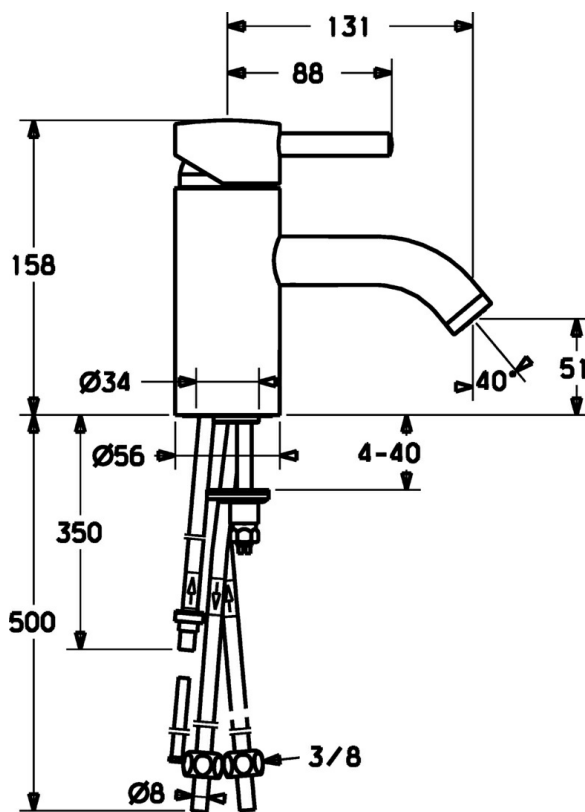

EAN: 4015474070103  
[static.hansa.com/51921101](http://static.hansa.com/51921101)

- Lavabo
- Monocomando
- Montaggio d'appoggio
- Cromo
- Bocca fissa

### Caratteristiche tecniche

Fornitura di acqua calda	max. +80°C
Pressione di esercizio	0.5-10 bar
Projection	131 mm
Backflow prevention (EN1717)	AA
Materiale	Ottone

## Parti di ricambio

### SP51911101

	Nome	Codice
1	Leva, (-2009) Cromo Fuori produzione	59912466
1.1	Screw, M5x8, SW2.5	59904755
1.2	Adattatore	59904778
1.4	O-ring, d 6x1	59912136
1.5	Cappuccio Cromo Fuori produzione	59912465
2	Cappuccio Cromo Fuori produzione	59912468
3	Vite eye, M50x1, SW45 Fuori produzione	59912469
3.1	O-ring, d 46x2	59912470
4	Cartuccia, 4.8 eco	59904601
5.1	Asta saltarello Cromo Fuori produzione	59912473
5.2	Snodo	59904624
5.3	Giunto, 37x48x3.5	59911422
5.4	Viti di fissaggio, M8x1, L=140	59912474
5.5	Fixing plate	59904765
5.6	Screw, M8x1, SW13	59904766
5.7	Set di fissaggio	59910749
6	Bocca Fuori produzione	59912475
6.1	Aeratore, M22/24, ND	59901553
6.3	Aeratore e chiave, M24x1, (2002-) Cromo	59912225
6.5	, M5x6, SW2.6 Fuori produzione	59912477
6.6	Niplo Fuori produzione	59912478
7	Scarico a saltarello Cromo	59911441
8	Raccordo dado	59904969
8.1	Kit di guarnizione, 14.9x8.5x1	59902352
8.2	Kit di guarnizione, 10x8	59902272
8.3	Tubo flessibile	59902151
8.7	Giunto, 15x8x4 Fuori produzione	59902270