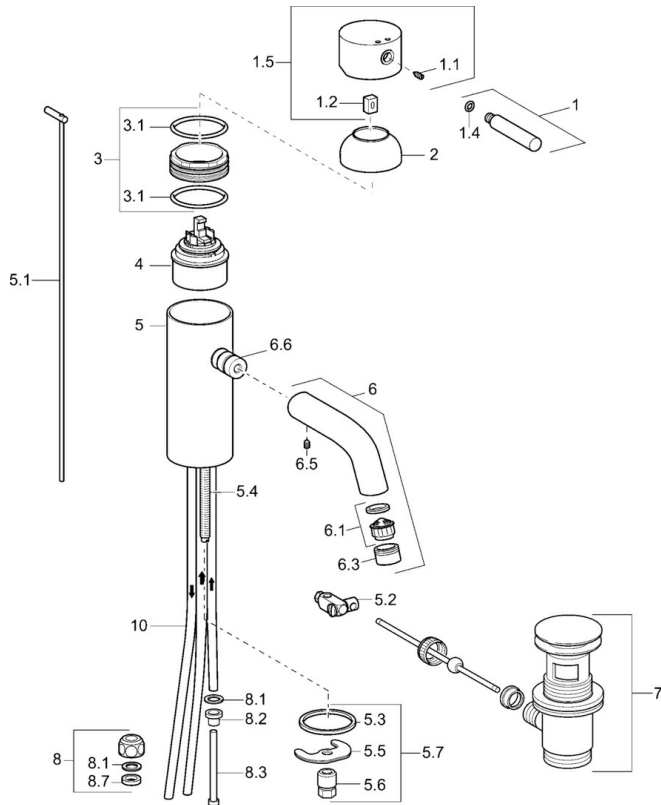

EAN: 4015474070103  
[static.hansa.com/51921101](http://static.hansa.com/51921101)

- Lavabo
- Monocomando
- Montaggio d'appoggio
- Cromo
- Bocca fissa

### Caratteristiche tecniche

Fornitura di acqua calda	max. +80°C
Pressione di esercizio	0.5-10 bar
Projection	131 mm
Backflow prevention (EN1717)	AA
Materiale	Ottone

## Parti di ricambio

### SP51911101

	Nome	Codice
1	Leva, (-2009) Cromo Fuori produzione	59912466
1.1	Screw, M5x8, SW2.5	59904755
1.2	Adattatore	59904778
1.4	O-ring, d 6x1	59912136
1.5	Cappuccio Cromo Fuori produzione	59912465
2	Cappuccio Cromo Fuori produzione	59912468
3	Vite eye, M50x1, SW45 Fuori produzione	59912469
3.1	O-ring, d 46x2	59912470
4	Cartuccia, 4.8 eco	59904601
5.1	Asta saltarello Cromo Fuori produzione	59912473
5.2	Snodo	59904624
5.3	Giunto, 37x48x3.5	59911422
5.4	Viti di fissaggio, M8x1, L=140	59912474
5.5	Fixing plate	59904765
5.6	Screw, M8x1, SW13	59904766
5.7	Set di fissaggio	59910749
6	Bocca Fuori produzione	59912475
6.1	Aeratore, M22/24, ND	59901553
6.3	Aeratore e chiave, M24x1, (2002-) Cromo	59912225
6.5	, M5x6, SW2.6 Fuori produzione	59912477
6.6	Niplo Fuori produzione	59912478
7	Scarico a saltarello Cromo	59911441
8	Raccordo dado	59904969
8.1	Kit di guarnizione, 14.9x8.5x1	59902352
8.2	Kit di guarnizione, 10x8	59902272
8.3	Tubo flessibile	59902151
8.7	Giunto, 15x8x4 Fuori produzione	59902270