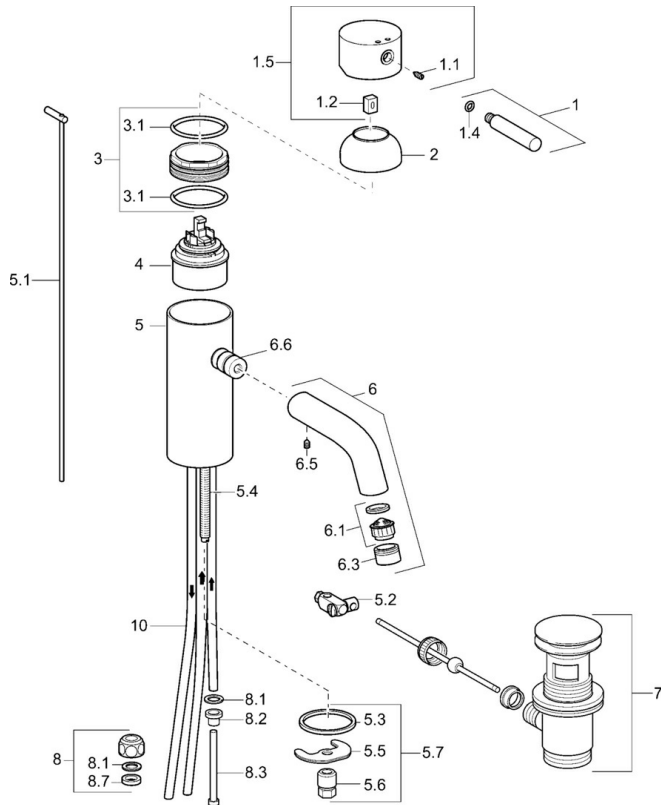

EAN: 4015474070103
static.hansa.com/51921101

- Waschtisch
- Einhebelmischer
- Standmontage
- Chrom
- Feststehender Auslauf

Technische Daten

Technische Eigenschaften

Warmwasserversorgung	max. +80°C
Arbeitsdruck	0.5-10 bar
Ausladung	131 mm
Sicherungseinrichtung (EN1717)	AA
Werkstoff	Messing

Ersatzteile

SP51911101

	Name	Art.-Nr.
1	Hebel, (-2009) Ausgelaufen	59912466
1.1	Schraube, M5x8, SW2.5	59904755
1.2	Kunststoffadapter	59904778
1.4	O-Ring, d 6x1	59912136
1.5	Abdeckung Ausgelaufen	59912465
2	Abdeckkappe Ausgelaufen	59912468
3	Ringschraube, M50x1, SW45 Ausgelaufen	59912469
3.1	O-Ring, d 46x2	59912470
4	Kartusche, 4.8 eco	59904601
5.1	Zugstange mit Knopf Ausgelaufen	59912473
5.2	Gelenkstück	59904624
5.3	Dichtung, 37x48x3.5	59911422
5.4	Befestigungsschraube, M8x1, L=140	59912474
5.5	Befestigungsplatte	59904765
5.6	Schraube, M8x1, SW13	59904766
5.7	Befestigungsatz	59910749
6	Auslauf Ausgelaufen	59912475
6.1	Luftsprudler, M22/24, ND	59901553
6.3	Luftsprudler und Schlüssel, M24x1, (2002-)	59912225
6.5	Stift, M5x6, SW2.6 Ausgelaufen	59912477
6.6	Nippel Ausgelaufen	59912478
7	Ablaufgarnitur	59911441
8	Überwurfmutter	59904969
8.1	Dichtungskit, 14.9x8.5x1	59902352
8.2	Dichtungskit, 10x8	59902272
8.3	Schlauch	59902151
8.7	Dichtung, 15x8x4 Ausgelaufen	59902270