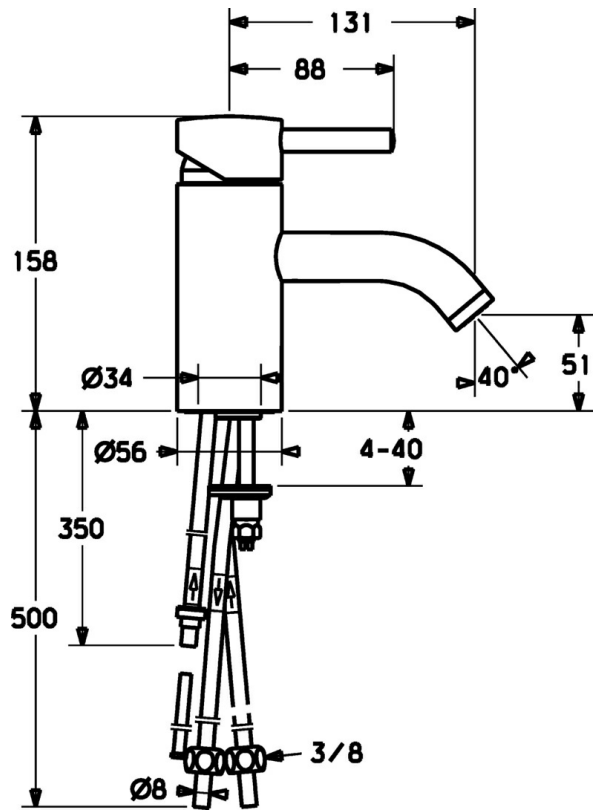

EAN: 4015474070103
static.hansa.com/51921101

- Waschtisch
- Einhebelmischer
- Standmontage
- Chrom
- Feststehender Auslauf

Technische Daten

Technische Eigenschaften

Warmwasserversorgung	max. +80°C
Arbeitsdruck	0.5-10 bar
Ausladung	131 mm
Sicherungseinrichtung (EN1717)	AA
Werkstoff	Messing

Ersatzteile

SP51911101

	Name	Art.-Nr.
1	Hebel, (-2009) Ausgelaufen	59912466
1.1	Schraube, M5x8, SW2.5	59904755
1.2	Kunststoffadapter	59904778
1.4	O-Ring, d 6x1	59912136
1.5	Abdeckung Ausgelaufen	59912465
2	Abdeckkappe Ausgelaufen	59912468
3	Ringschraube, M50x1, SW45 Ausgelaufen	59912469
3.1	O-Ring, d 46x2	59912470
4	Kartusche, 4.8 eco	59904601
5.1	Zugstange mit Knopf Ausgelaufen	59912473
5.2	Gelenkstück	59904624
5.3	Dichtung, 37x48x3.5	59911422
5.4	Befestigungsschraube, M8x1, L=140	59912474
5.5	Befestigungsplatte	59904765
5.6	Schraube, M8x1, SW13	59904766
5.7	Befestigungsatz	59910749
6	Auslauf Ausgelaufen	59912475
6.1	Luftsprudler, M22/24, ND	59901553
6.3	Luftsprudler und Schlüssel, M24x1, (2002-)	59912225
6.5	Stift, M5x6, SW2.6 Ausgelaufen	59912477
6.6	Nippel Ausgelaufen	59912478
7	Ablaufgarnitur	59911441
8	Überwurfmutter	59904969
8.1	Dichtungskit, 14.9x8.5x1	59902352
8.2	Dichtungskit, 10x8	59902272
8.3	Schlauch	59902151
8.7	Dichtung, 15x8x4 Ausgelaufen	59902270