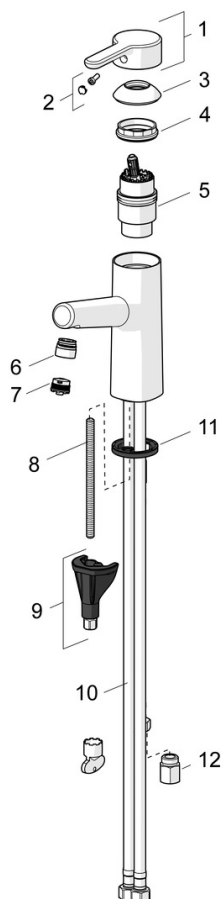

EAN: 4057304007545
static.hansa.com/51911183

- Umývadlo
- Jednopáková, Pre beztlakové ohrievače vody
- Stojanková
- Chróm
- Pevné výtokové rameno
- Aerátor s laminárnym prúdom vody, CASCADE® - aerátor
- Páka so symbolom teplej a studenej vody, Jedna ovládacia páka / rukoväť
- Odtoková garnitúra s tiahom
- \varnothing 40 mm keramická kartuša pre ovládanie teploty a prietoku vody
- Flexibilné pripojovacie hadičky
- Telo batérie z mosadze DZR, 3S - inštalčný systém pre bezpečné a jednoduché upevnenie batérie

Technické údaje

Vlastnosti prietoku

Prietok pri tlaku 3 bar (s ovládačom prietoku) **6.0 l/min**

Technické vlastnosti

Veľkosť DN (menovitý rozmer) **DN15**
 Dodávka teplej vody **max. +70°C**
 Pracovný tlak **0.5-5 bar**
 Spojovacia veľkosť **G3/8**
 Projection **119 mm**
 Spätná klapka (STN EN 1717) **AA**
 Materiál **Mosadz**

Predpisy

Norma EN **EN 817**
 Trieda hlučnosti **I (ISO 3822)**

Schválenia a Prehlásenia

Vyhlásenie o zhode **DoC**

Náhradné diely

SP51911183

	Názov	Kód
01	Ovládacia rukoväť	59914574
02	Záslepka	59914573
03	Krytka	59914649
04	Prítlačná matica, M42x1.5, SW 38	59914128
05	Kartuš, 4.0	59914500
06	Fitting ring for aerator	59914645
07	Aerator, M18.5x1	59913489
08	Upevňovacia skrutka, M8x1, L=130	59914474
09	Upevňovací set	59914475
10	Flexibilná hadička, L=620, G3/8-M10x1	59914289
11	Gumové tesnenie	59914591
12	Regulátor prietoku, G3/8 Ukončené	59914666
N.I.	Vypúšťací ventil umývadla	59911441
N.I.	Ovládacie tiahlo	59913459