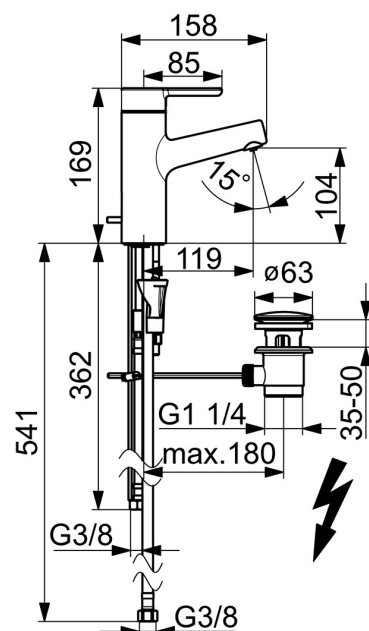

EAN: 4057304007545
static.hansa.com/51911183

- Umývadlo
- Jednopáková, Pre beztlakové ohrievače vody
- Stojanková
- Chróm
- Pevné výtokové rameno
- Aerátor s laminárnym prúdom vody, CASCADE® - aerátor
- Páka so symbolom teplej a studenej vody, Jedna ovládacia páka / rukoväť
- Odtoková garnitúra s tiahom
- \varnothing 40 mm keramická kartuša pre ovládanie teploty a prietoku vody
- Flexibilné pripojovacie hadičky
- Telo batérie z mosadze DZR, 3S - inštalčný systém pre bezpečné a jednoduché upevnenie batérie

Technické údaje

Vlastnosti prietoku

Prietok pri tlaku 3 bar (s ovládačom prietoku) **6.0 l/min**

Technické vlastnosti

Veľkosť DN (menovitý rozmer) **DN15**
 Dodávka teplej vody **max. +70°C**
 Pracovný tlak **0.5-5 bar**
 Spojovacia veľkosť **G3/8**
 Projection **119 mm**
 Spätná klapka (STN EN 1717) **AA**
 Materiál **Mosadz**

Predpisy

Norma EN **EN 817**
 Trieda hlučnosti **I (ISO 3822)**

Schválenia a Prehlásenia

Vyhlásenie o zhode **DoC**

Náhradné diely

SP51911183

	Názov	Kód
01	Ovládacia rukoväť	59914574
02	Záslepka	59914573
03	Krytka	59914649
04	Prítlačná matica, M42x1.5, SW 38	59914128
05	Kartuš, 4.0	59914500
06	Fitting ring for aerator	59914645
07	Aerator, M18.5x1	59913489
08	Upevňovacia skrutka, M8x1, L=130	59914474
09	Upevňovací set	59914475
10	Flexibilná hadička, L=620, G3/8-M10x1	59914289
11	Gumové tesnenie	59914591
12	Regulátor prietoku, G3/8 Ukončené	59914666
N.I.	Vypúšťací ventil umývadla	59911441
N.I.	Ovládacie tiahlo	59913459