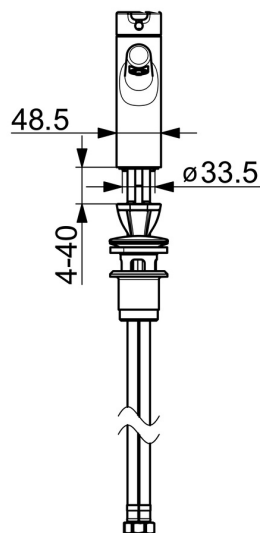

EAN: 4057304007545
static.hansa.com/51911183

- Umývadlo
- Jednopáková, Pre beztlakové ohrievače vody
- Stojanková
- Chróm
- Pevné výtokové rameno
- Aerátor s laminárnym prúdom vody, CASCADE® - aerátor
- Páka so symbolom teplej a studenej vody, Jedna ovládacia páka / rukoväť
- Odtoková garnitúra s tiahom
- \varnothing 40 mm keramická kartuša pre ovládanie teploty a prietoku vody
- Flexibilné pripojovacie hadičky
- Telo batérie z mosadze DZR, 3S - inštalčný systém pre bezpečné a jednoduché upevnenie batérie

Technické údaje

Vlastnosti prietoku

Prietok pri tlaku 3 bar (s ovládačom prietoku) **6.0 l/min**

Technické vlastnosti

Veľkosť DN (menovitý rozmer) **DN15**
 Dodávka teplej vody **max. +70°C**
 Pracovný tlak **0.5-5 bar**
 Spojovacia veľkosť **G3/8**
 Projection **119 mm**
 Spätná klapka (STN EN 1717) **AA**
 Materiál **Mosadz**

Predpisy

Norma EN **EN 817**
 Trieda hlučnosti **I (ISO 3822)**

Schválenia a Prehlásenia

Vyhlásenie o zhode **DoC**

Náhradné diely

SP51911183

	Názov	Kód
01	Ovládacia rukoväť	59914574
02	Záslepka	59914573
03	Krytka	59914649
04	Prítlačná matica, M42x1.5, SW 38	59914128
05	Kartuš, 4.0	59914500
06	Fitting ring for aerator	59914645
07	Aerator, M18.5x1	59913489
08	Upevňovacia skrutka, M8x1, L=130	59914474
09	Upevňovací set	59914475
10	Flexibilná hadička, L=620, G3/8-M10x1	59914289
11	Gumové tesnenie	59914591
12	Regulátor prietoku, G3/8 Ukončené	59914666
N.I.	Vypúšťací ventil umývadla	59911441
N.I.	Ovládacie tiahlo	59913459