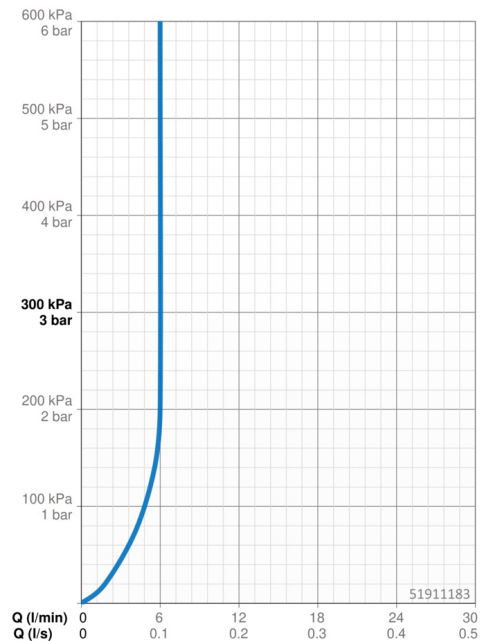

Technické údaje

Vlastnosti prietoku

Prietok pri tlaku 3 bar (s ovládačom prietoku) **6.0 l/min**

Technické vlastnosti

Veľkosť DN (menovitý rozmer) **DN15**
Dodávka teplej vody **max. +70°C**
Pracovný tlak **0.5-5 bar**
Spojovacia veľkosť **G3/8**
Projection **119 mm**
Spätná klapka (STN EN 1717) **AA**
Materiál **Mosadz**

Predpisy

Norma EN **EN 817**
Trieda hlučnosti **I (ISO 3822)**

Schválenia a Prehlásenia

Vyhlásenie o zhode **DoC**