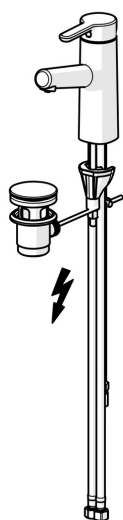

EAN: 4057304007545
static.hansa.com/51911183

- Umývadlo
- Jednopáková, Pre beztlakové ohrievače vody
- Stojanková
- Chróm
- Pevné výtokové rameno
- Aerátor s laminárnym prúdom vody, CASCADE® - aerátor
- Páka so symbolom teplej a studenej vody, Jedna ovládacia páka / rukoväť
- Odtoková garnitúra s tiahom
- \varnothing 40 mm keramická kartuša pre ovládanie teploty a prietoku vody
- Flexibilné pripojovacie hadičky
- Telo batérie z mosadze DZR, 3S - inštalčný systém pre bezpečné a jednoduché upevnenie batérie

Technické údaje

Vlastnosti prietoku

Prietok pri tlaku 3 bar (s ovládačom prietoku) **6.0 l/min**

Technické vlastnosti

Veľkosť DN (menovitý rozmer) **DN15**
 Dodávka teplej vody **max. +70°C**
 Pracovný tlak **0.5-5 bar**
 Spojovacia veľkosť **G3/8**
 Projection **119 mm**
 Spätná klapka (STN EN 1717) **AA**
 Materiál **Mosadz**

Predpisy

Norma EN **EN 817**
 Trieda hlučnosti **I (ISO 3822)**

Schválenia a Prehlásenia

Vyhlásenie o zhode **DoC**

Náhradné diely

SP51911183

	Názov	Kód
01	Ovládacia rukoväť	59914574
02	Záslepka	59914573
03	Krytka	59914649
04	Prítlačná matica, M42x1.5, SW 38	59914128
05	Kartuš, 4.0	59914500
06	Fitting ring for aerator	59914645
07	Aerator, M18.5x1	59913489
08	Upevňovacia skrutka, M8x1, L=130	59914474
09	Upevňovací set	59914475
10	Flexibilná hadička, L=620, G3/8-M10x1	59914289
11	Gumové tesnenie	59914591
12	Regulátor prietoku, G3/8 Ukončené	59914666
N.I.	Vypúšťací ventil umývadla	59911441
N.I.	Ovládacie tiahlo	59913459