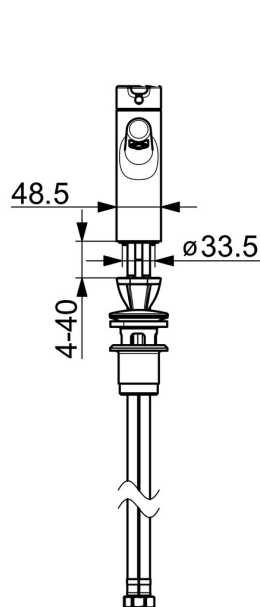

EAN: 4057304007545
static.hansa.com/51911183

- Umyvadlo
- Jednopáková, Pro beztlakové ohřívače vody
- Stojánková
- Chrom
- Pevné výtokové rameno
- Aerátor s laminárním proudem vody, CASCADE® aerátor
- Páka se symboly teplé a studené vody, Jedna ovládací páka / rukojeť
- Mechanický uzávěr odpadu s táhlem
- \varnothing 40 mm keramická kartuše pro ovládání teploty a průtoku vody
- Flexibilní připojovací hadice
- Tělo baterie z mosazi DZR, Instalační systém 3S pro bezpečné a jednoduché upevnění baterie

Technické údaje

Vlastnosti průtoku

Průtokové množství při 3 bar (s regulátorem průtoku) **6.0 l/min**

Technické vlastnosti

Velikost DN (jmenovitý rozměr) **DN15**
 Zdroj teplé vody **max. +70°C**
 Pracovní tlak **0.5-5 bar**
 Velikost přípojky **G3/8**
 Projection **119 mm**
 Zabezpečení proti zpětnému toku (ČSN EN 1717) **AA**
 Materiál **Mosaz**

Předpisy

Norma EN **EN 817**
 Třída hlučnosti **I (ISO 3822)**

Schválení a Prohlášení

Prohlášení o shodě **DoC**

Náhradní díly

SP51911183

	Název	Kód
01	Páka	59914574
02	Záslepka	59914573
03	Krytka	59914649
04	Upevňovací matice, M4x1.5, SW 38	59914128
05	Kartuše, 4.0	59914500
06	Fitting ring for aerator	59914645
07	Aerator, M18.5x1	59913489
08	Upevňovací šroub, M8x1, L=130	59914474
09	Upevňovací set	59914475
10	Flexibilní hadička, L=620, G3/8-M10x1	59914289
11	Těsnění	59914591
12	Regulátor průtoku, G3/8 Ukončeno	59914666
N.I.	Vypouštěcí ventil	59911441
N.I.	Ovládací táhlo vypouštěcího ventilu	59913459