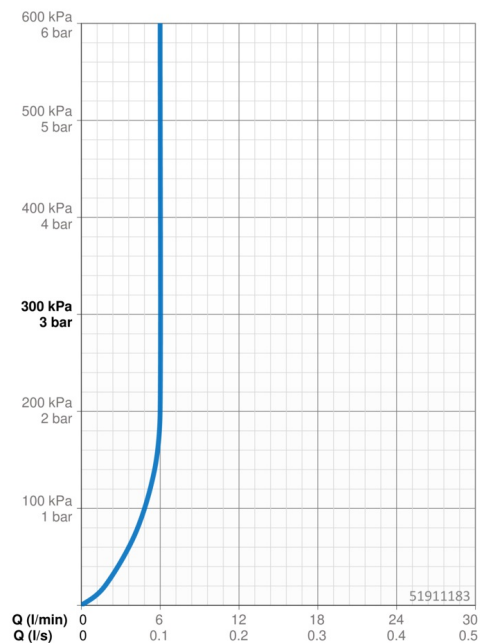

Technické údaje

Vlastnosti průtoku

Průtokové množství při 3 bar (s regulátorem průtoku) **6.0 l/min**

Technické vlastnosti

Velikost DN (jmenovitý rozměr) **DN15**
Zdroj teplé vody **max. +70°C**
Pracovní tlak **0.5-5 bar**
Velikost přípojky **G3/8**
Projection **119 mm**
Zabezpečení proti zpětnému toku (ČSN EN 1717) **AA**
Materiál **Mosaz**

Předpisy

Norma EN **EN 817**
Třída hlučnosti **I (ISO 3822)**

Schválení a Prohlášení

Prohlášení o shodě **DoC**