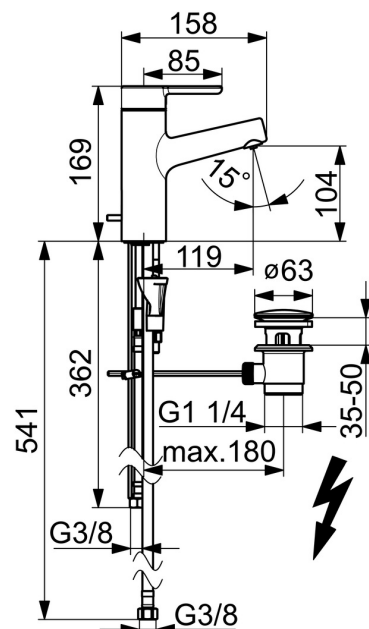

EAN: 4057304007545
static.hansa.com/51911183

- Umyvadlo
- Jednopáková, Pro beztlakové ohřívače vody
- Stojánková
- Chrom
- Pevné výtokové rameno
- Aerátor s laminárním proudem vody, CASCADE® aerátor
- Páka se symboly teplé a studené vody, Jedna ovládací páka / rukojeť
- Mechanický uzávěr odpadu s táhlem
- \varnothing 40 mm keramická kartuše pro ovládání teploty a průtoku vody
- Flexibilní připojovací hadice
- Tělo baterie z mosazi DZR, Instalační systém 3S pro bezpečné a jednoduché upevnění baterie

Technické údaje

Vlastnosti průtoku

Průtokové množství při 3 bar (s regulátorem průtoku) **6.0 l/min**

Technické vlastnosti

Velikost DN (jmenovitý rozměr) **DN15**
 Zdroj teplé vody **max. +70°C**
 Pracovní tlak **0.5-5 bar**
 Velikost přípojky **G3/8**
 Projection **119 mm**
 Zabezpečení proti zpětnému toku (ČSN EN 1717) **AA**
 Materiál **Mosaz**

Předpisy

Norma EN **EN 817**
 Třída hlučnosti **I (ISO 3822)**

Schválení a Prohlášení

Prohlášení o shodě **DoC**

Náhradní díly

SP51911183

	Název	Kód
01	Páka	59914574
02	Záslepka	59914573
03	Krytka	59914649
04	Upevňovací matice, M4x1.5, SW 38	59914128
05	Kartuše, 4.0	59914500
06	Fitting ring for aerator	59914645
07	Aerator, M18.5x1	59913489
08	Upevňovací šroub, M8x1, L=130	59914474
09	Upevňovací set	59914475
10	Flexibilní hadička, L=620, G3/8-M10x1	59914289
11	Těsnění	59914591
12	Regulátor průtoku, G3/8 Ukončeno	59914666
N.I.	Vypouštěcí ventil	59911441
N.I.	Ovládací táhlo vypouštěcího ventilu	59913459