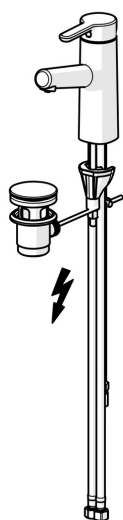

EAN: 4057304007545
static.hansa.com/51911183

- Umyvadlo
- Jednopáková, Pro beztlakové ohřívače vody
- Stojánková
- Chrom
- Pevné výtokové rameno
- Aerátor s laminárním proudem vody, CASCADE® aerátor
- Páka se symboly teplé a studené vody, Jedna ovládací páka / rukojeť
- Mechanický uzávěr odpadu s táhlem
- \varnothing 40 mm keramická kartuše pro ovládání teploty a průtoku vody
- Flexibilní připojovací hadice
- Tělo baterie z mosazi DZR, Instalační systém 3S pro bezpečné a jednoduché upevnění baterie

Technické údaje

Vlastnosti průtoku

Průtokové množství při 3 bar (s regulátorem průtoku) **6.0 l/min**

Technické vlastnosti

Velikost DN (jmenovitý rozměr) **DN15**
 Zdroj teplé vody **max. +70°C**
 Pracovní tlak **0.5-5 bar**
 Velikost přípojky **G3/8**
 Projection **119 mm**
 Zabezpečení proti zpětnému toku (ČSN EN 1717) **AA**
 Materiál **Mosaz**

Předpisy

Norma EN **EN 817**
 Třída hlučnosti **I (ISO 3822)**

Schválení a Prohlášení

Prohlášení o shodě **DoC**

Náhradní díly

SP51911183

	Název	Kód
01	Páka	59914574
02	Záslepka	59914573
03	Krytka	59914649
04	Upevňovací matice, M4x1.5, SW 38	59914128
05	Kartuše, 4.0	59914500
06	Fitting ring for aerator	59914645
07	Aerator, M18.5x1	59913489
08	Upevňovací šroub, M8x1, L=130	59914474
09	Upevňovací set	59914475
10	Flexibilní hadička, L=620, G3/8-M10x1	59914289
11	Těsnění	59914591
12	Regulátor průtoku, G3/8 Ukončeno	59914666
N.I.	Vypouštěcí ventil	59911441
N.I.	Ovládací táhlo vypouštěcího ventilu	59913459