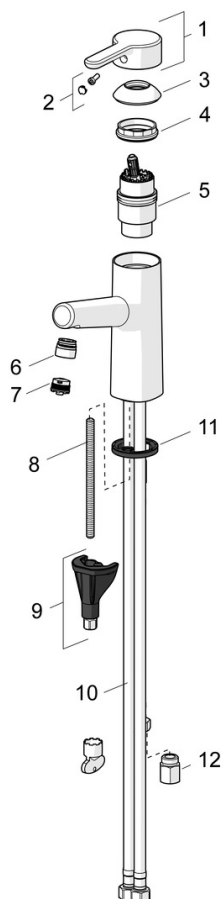

EAN: 4057304007545
static.hansa.com/51911183

- Umyvadlo
- Jednopáková, Pro beztlakové ohřívače vody
- Stojánková
- Chrom
- Pevné výtokové rameno
- Aerátor s laminárním proudem vody, CASCADE® aerátor
- Páka se symboly teplé a studené vody, Jedna ovládací páka / rukojeť
- Mechanický uzávěr odpadu s táhlem
- \varnothing 40 mm keramická kartuše pro ovládání teploty a průtoku vody
- Flexibilní připojovací hadice
- Tělo baterie z mosazi DZR, Instalační systém 3S pro bezpečné a jednoduché upevnění baterie

Technické údaje

Vlastnosti průtoku

Průtokové množství při 3 bar (s regulátorem průtoku) **6.0 l/min**

Technické vlastnosti

Velikost DN (jmenovitý rozměr) **DN15**
 Zdroj teplé vody **max. +70°C**
 Pracovní tlak **0.5-5 bar**
 Velikost přípojky **G3/8**
 Projection **119 mm**
 Zabezpečení proti zpětnému toku (ČSN EN 1717) **AA**
 Materiál **Mosaz**

Předpisy

Norma EN **EN 817**
 Třída hlučnosti **I (ISO 3822)**

Schválení a Prohlášení

Prohlášení o shodě **DoC**

Náhradní díly

SP51911183

	Název	Kód
01	Páka	59914574
02	Záslepka	59914573
03	Krytka	59914649
04	Upevňovací matice, M4x1.5, SW 38	59914128
05	Kartuše, 4.0	59914500
06	Fitting ring for aerator	59914645
07	Aerator, M18.5x1	59913489
08	Upevňovací šroub, M8x1, L=130	59914474
09	Upevňovací set	59914475
10	Flexibilní hadička, L=620, G3/8-M10x1	59914289
11	Těsnění	59914591
12	Regulátor průtoku, G3/8 Ukončeno	59914666
N.I.	Vypouštěcí ventil	59911441
N.I.	Ovládací táhlo vypouštěcího ventilu	59913459