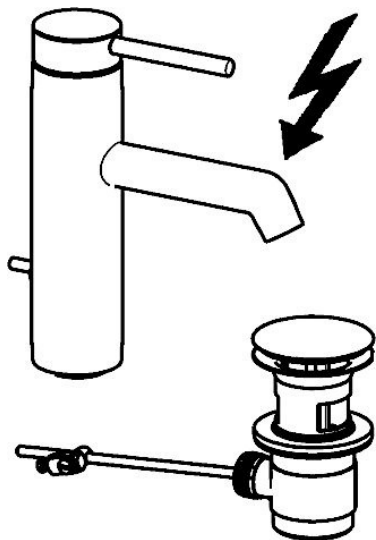

EAN: 4015474188235
static.hansa.com/51911178

- Umývadlo
- Jednopaková, Pre beztlakové ohrievače vody
- Stojanková
- Chróm
- CACHÉ® - zapustený aerátor umiestnený priamo vo výtokovom ramene, CASCADE® - aerátor
- Pin - tyčinková páka
- Odtoková garnitúra s tiahom
- Medené prípojovacie trubičky
- Telo batérie z mosadze DZR

Technické údaje

Technické vlastnosti

Dodávka teplej vody

max. +80°C

Pracovný tlak

0.5-5 bar

Náhradné diely

SP51911173

Název	Kód
1 Ovládací rukoväť, 70 mm	59913331
1.1 Skrutka, M5x35	59913299
1.4 O-krúžok, d 3x1.5	59913100
1.5 Klobúk, krytka	59913332
1.5 Klobúk, krytka Biela Ukončené	59913334
1.5 Klobúk, krytka Čierna Ukončené	59913333
2 Krytka	59913364
2.1 Treći krúžok	59913363
2.2 O-krúžok, d 38x2	59913212
3 Skrutka, M42x1, SW34	59913365
4 Kartuš, 3.5 Eco	59912324
4 Kartuš, 3.5 Classic	59913075
4.1 Temperature adjustment limiter	59912325
4.2 O-krúžok, d 28.24x2.62 Ukončené	59912590
4.4 O-krúžok, d 10.10x1.60 Ukončené	59905072
5.1 Tiahlo s guľovým čapom	59913362
5.2 Spojovací diel tiahla	59904624
5.3 Tesnenie, 43x37x3	59912506
5.5	59904765
5.6 Skrutka, M8x1, SW13	59904766
5.7 Upevňovací set	59910749
5.8 Potrubie, M8x1, L=560	59912806
5.9 O-krúžok, 6x1.4	59913266
5.12 Upevňovacia skrutka, M8x1, L=140	59912474
6.1 Aerátor, M18.5x1	59913489
6.2 Klúč k aerátoru, M18.5	59913367
7 Vypúšťací ventil umývadla	59911441
8 Montáž matice	59904969
8.1 Tesnenie sada, 14.9x8.5x1	59902352
8.2 Tesnenie sada, 10x8	59902272
8.3 Prípadacie hadičky	59902151
8.4 Tesnenie, 15x8x4 Ukončené	59902270
N.I. Klúč, SW30/34	59912108