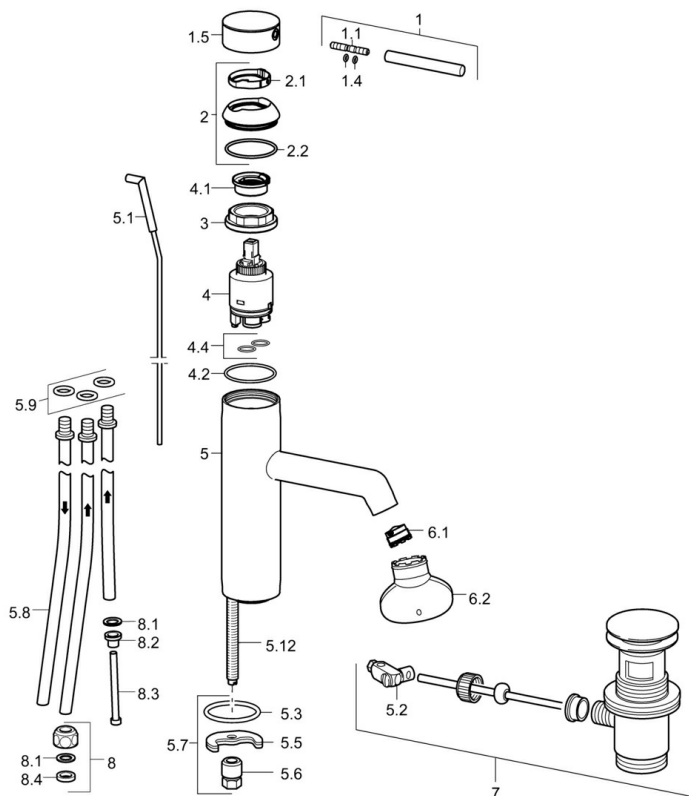

EAN: 4015474188235
static.hansa.com/51911178

- Umývadlo
- Jednopaková, Pre beztlakové ohrievače vody
- Stojanková
- Chróm
- CACHÉ® - zapustený aerátor umiestnený priamo vo výtokovom ramene, CASCADE® - aerátor
- Pin - tyčinková páka
- Odtoková garnitúra s tiahom
- Medené prípojovacie trubičky
- Telo batérie z mosadze DZR

Technické údaje

Technické vlastnosti

Dodávka teplej vody

max. +80°C

Pracovný tlak

0.5-5 bar

Náhradné diely

SP51911173

Název	Kód
1 Ovládací rukoväť, 70 mm	59913331
1.1 Skrutka, M5x35	59913299
1.4 O-krúžok, d 3x1.5	59913100
1.5 Klobúk, krytka	59913332
1.5 Klobúk, krytka Biela Ukončené	59913334
1.5 Klobúk, krytka Čierna Ukončené	59913333
2 Krytka	59913364
2.1 Treći krúžok	59913363
2.2 O-krúžok, d 38x2	59913212
3 Skrutka, M42x1, SW34	59913365
4 Kartuš, 3.5 Eco	59912324
4 Kartuš, 3.5 Classic	59913075
4.1 Temperature adjustment limiter	59912325
4.2 O-krúžok, d 28.24x2.62 Ukončené	59912590
4.4 O-krúžok, d 10.10x1.60 Ukončené	59905072
5.1 Tiahlo s guľovým čapom	59913362
5.2 Spojovací diel tiahla	59904624
5.3 Tesnenie, 43x37x3	59912506
5.5	59904765
5.6 Skrutka, M8x1, SW13	59904766
5.7 Upevňovací set	59910749
5.8 Potrubie, M8x1, L=560	59912806
5.9 O-krúžok, 6x1.4	59913266
5.12 Upevňovacia skrutka, M8x1, L=140	59912474
6.1 Aerátor, M18.5x1	59913489
6.2 Klúč k aerátoru, M18.5	59913367
7 Vypúšťací ventil umývadla	59911441
8 Montáž matice	59904969
8.1 Tesnenie sada, 14.9x8.5x1	59902352
8.2 Tesnenie sada, 10x8	59902272
8.3 Prípadacie hadičky	59902151
8.4 Tesnenie, 15x8x4 Ukončené	59902270
N.I. Klúč, SW30/34	59912108