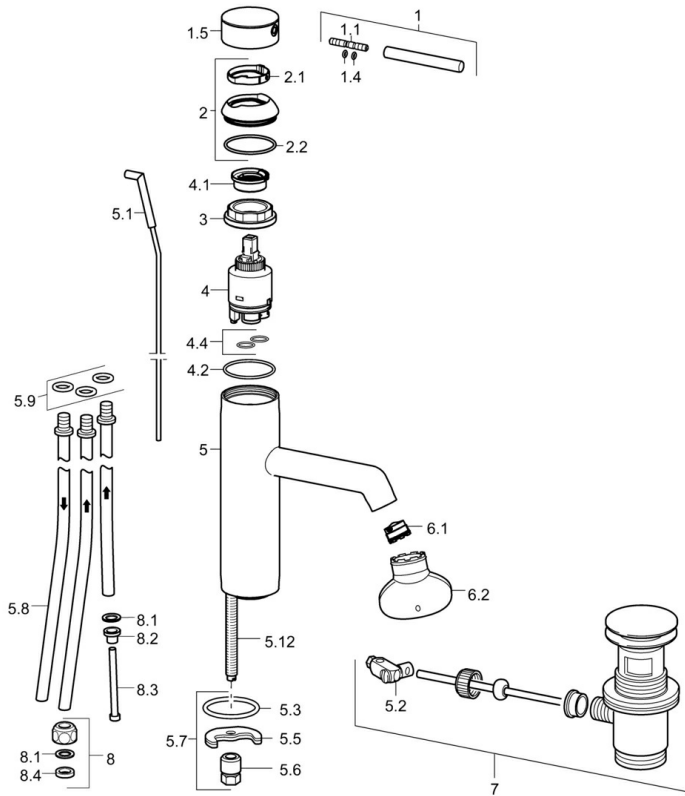

EAN: 4015474188235  
[static.hansa.com/51911178](https://static.hansa.com/51911178)

- Wastafel
- Eengreeps, Lage druk
- Wastafelmontage
- Chroom
- CACHÉ® mousseur geïntegreerd in kraanhuis, CASCADE® mousseur
- Pinhendel
- Afvoergarnituur met trekstang
- Koperen aansluitpijpen
- Kraanhuis gemaakt van DZR messing

### Technische eigenschappen

Warmwatertoevoer

max. +80°C

Werkdruk

0.5-5 bar

## Reserveonderdelen

### SP51911173

	Naam	Code
1	Hendel, 70 mm	59913331
1.1	Schroef, M5x35	59913299
1.4	O-ring, d 3x1.5	59913100
1.5	Kap Chroom	59913332
1.5	Kap Wit Stopgezet	59913334
1.5	Kap Zwart Stopgezet	59913333
2	Kap Chroom	59913364
2.1	Glijring wit	59913363
2.2	O-ring, d 38x2	59913212
3	Schroef, M42x1, SW34	59913365
4	Binnenwerk, 3.5 Eco	59912324
4	Binnenwerk, 3.5 Classic	59913075
4.1	Temperature adjustment limiter	59912325
4.2	O-ring, d 28.24x2.62 Stopgezet	59912590
4.4	O-ring, d 10.10x1.60 Stopgezet	59905072
5.1	Kogelstang Chroom	59913362
5.2	Gewrichtstuk	59904624
5.3	Dichting, 43x37x3	59912506
5.5	Fixing plate	59904765
5.6	Schroef, M8x1, SW13	59904766
5.7	Bevestigingsset	59910749
5.8	Pijp, M8x1, L=560	59912806
5.9	O-ring, 6x1.4	59913266
5.12	Bevestigingsschroeven, M8x1, L=140	59912474
6.1	Mousseur, M18.5x1	59913489
6.2	Schuimstralersleutel, M18.5	59913367
7	Wastegarnituur Chroom	59911441
8	Montage moer	59904969
8.1	Dichting, 14.9x8.5x1	59902352
8.2	Dichting, 10x8	59902272
8.3	Slangen	59902151
8.4	Dichting, 15x8x4 Stopgezet	59902270
N.I.	Sleutel, SW30/34	59912108