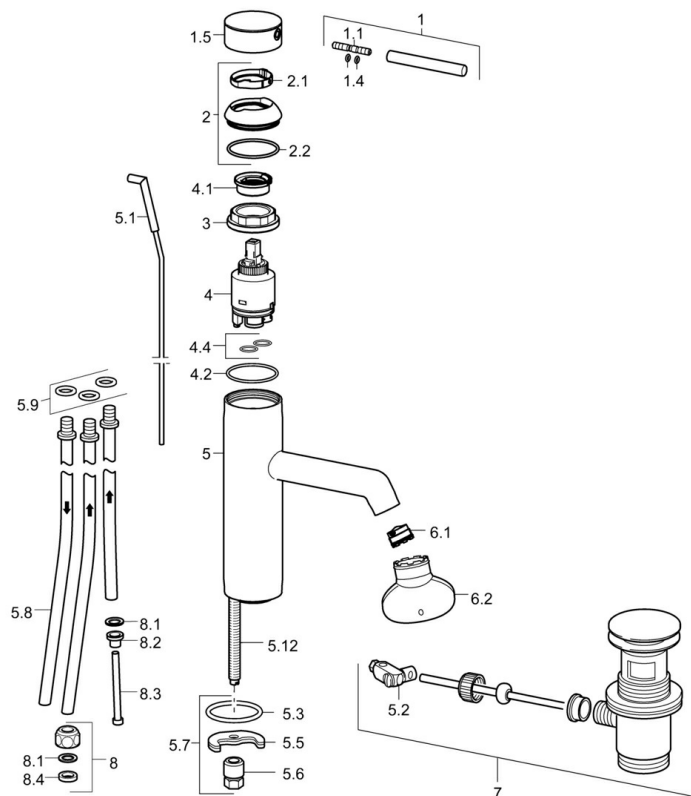

EAN: 4015474188235
static.hansa.com/51911178

- Lavabo
- Monocomando, Bassa pressione
- Montaggio d'appoggio
- Cromo
- Rompigetto integrato, Rompigetto Standard
- Leva pin
- Piletta di scarico con astina saltarello
- Collegamento con tubo
- Ottone DZR

Dati tecnici

Caratteristiche tecniche

Fornitura di acqua calda	max. +80°C
Pressione di esercizio	0.5-5 bar

Parti di ricambio

SP51911173

	Nome	Codice
1	Leva, 70 mm	59913331
1.1	Screw, M5x35	59913299
1.4	O-ring, d 3x1.5	59913100
1.5	Cappuccio Cromo	59913332
1.5	Cappuccio Bianco Fuori produzione	59913334
1.5	Cappuccio Nero Fuori produzione	59913333
2	Cappuccio Cromo	59913364
2.1	Anello glassato	59913363
2.2	O-ring, d 38x2	59913212
3	Screw, M42x1, SW34	59913365
4	Cartuccia, 3.5 Eco	59912324
4	Cartuccia, 3.5 Classic	59913075
4.1	Temperature adjustment limiter	59912325
4.2	O-ring, d 28.24x2.62 Fuori produzione	59912590
4.4	O-ring, d 10.10x1.60 Fuori produzione	59905072
5.1	Leva per scarico a saltarello Cromo	59913362
5.2	Snodo	59904624
5.3	Giunto, 43x37x3	59912506
5.5	Fixing plate	59904765
5.6	Screw, M8x1, SW13	59904766
5.7	Set di fissaggio	59910749
5.8	, M8x1, L=560	59912806
5.9	O-ring, 6x1.4	59913266
5.12	Viti di fissaggio, M8x1, L=140	59912474
6.1	Aeratore, M18.5x1	59913489
6.2	Chiave per aeratore, M18.5	59913367
7	Scarico a saltarello Cromo	59911441
8	Raccordo dado	59904969
8.1	Kit di guarnizione, 14.9x8.5x1	59902352
8.2	Kit di guarnizione, 10x8	59902272
8.3	Tubo flessibile	59902151
8.4	Giunto, 15x8x4 Fuori produzione	59902270
N.I.	Chiave, SW30/34	59912108