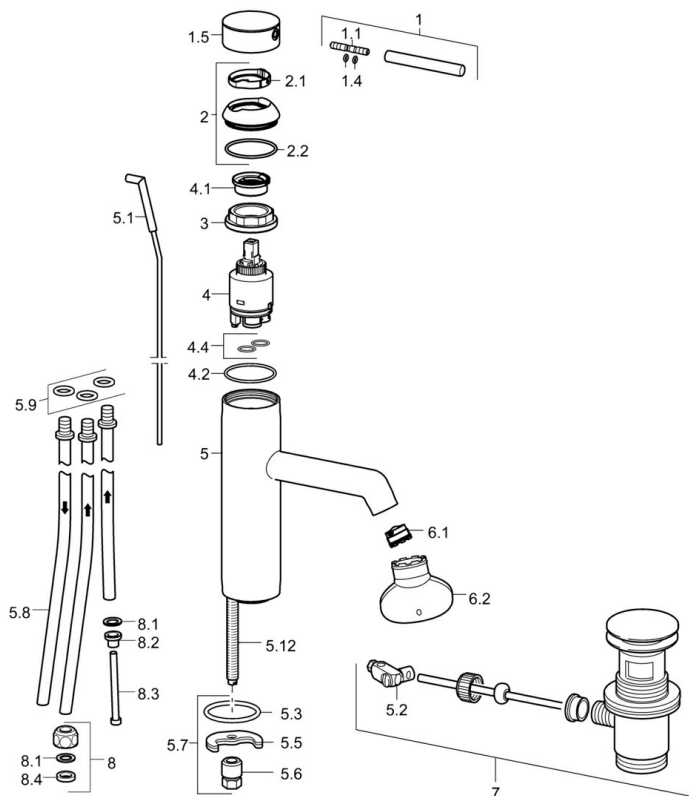

EAN: 4015474188235  
[static.hansa.com/51911178](http://static.hansa.com/51911178)

- Lavabo
- Monocommande, Basse pression
- Montage sur plaque
- Chrome
- CACHÉ® - Mousseur intégré directement dans la robinetterie, CASCADE®
- Levier tige
- Vidage avec tirette
- Raccordement par tubulures cuivre
- Corps en laiton DZR

## Caractéristiques techniques

## Pièces de rechange

### SP51911173

	Nom	Code
1	Levier, 70 mm	59913331
1.1	Vis, M5x35	59913299
1.4	Joint, d 3x1.5	59913100
1.5	Capuchon	59913332
1.5	Capuchon Blanc Arrêté	59913334
1.5	Capuchon Noir Arrêté	59913333
2	Chape	59913364
2.1	Bague glissante	59913363
2.2	Joint, d 38x2	59913212
3	Vis, M42x1, SW34	59913365
4	Cartouche, 3.5 Eco	59912324
4	Cartouche, 3.5 Classic	59913075
4.1	Temperature adjustment limiter	59912325
4.2	Joint, d 28.24x2.62 Arrêté	59912590
4.4	Joint, d 10.10x1.60 Arrêté	59905072
5.1	Tringle pour vidage	59913362
5.2	Joint	59904624
5.3	Joint, 43x37x3	59912506
5.5	Fixing plate	59904765
5.6	Vis, M8x1, SW13	59904766
5.7	Ensemble de fixation	59910749
5.8	Tuyau, M8x1, L=560	59912806
5.9	Joint, 6x1.4	59913266
5.12	Vis, M8x1, L=140	59912474
6.1	Aérateur, M18.5x1	59913489
6.2	Clé pour aérateur, M18.5	59913367
7	Vidage	59911441
8	Écrou du raccord	59904969
8.1	Set de fixation pour bec, 14.9x8.5x1	59902352
8.2	Set de fixation pour bec, 10x8	59902272
8.3	Tuyau	59902151
8.4	Joint, 15x8x4 Arrêté	59902270
N.I.	Clef, SW30/34	59912108