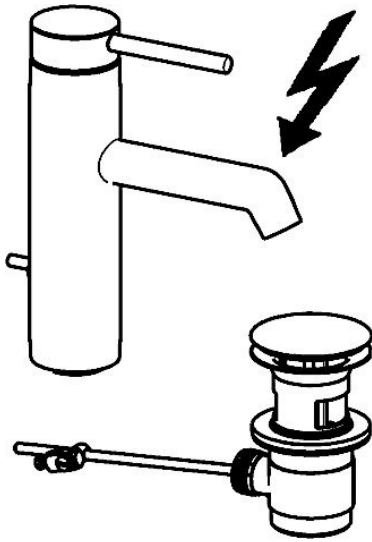

EAN: 4015474188235
static.hansa.com/51911178

- Waschtisch
- Einhebelmischer, Niederdruck, für offene Heißwasserbereiter
- Standmontage
- Chrom
- CACHÉ® Strahlregler, ohne Mundstück direkt in den Armaturenauslauf geschraubt, CASCADE® Strahlregler
- Pinhebel
- Ablaufgarnitur mit Zugstange
- Anschluss über Kupferrohre
- Armaturenkörper aus entzinkungsbeständigem Messing (DZR)

Technische Daten

Technische Eigenschaften

| | |
|----------------------|------------|
| Warmwasserversorgung | max. +80°C |
| Arbeitsdruck | 0.5-5 bar |

Ersatzteile

SP51911173

| | Name | Art.-Nr. |
|------|-----------------------------------|----------|
| 1 | Hebel, 70 mm | 59913331 |
| 1.1 | Schraube, M5x35 | 59913299 |
| 1.4 | O-Ring, d 3x1.5 | 59913100 |
| 1.5 | Abdeckkappe | 59913332 |
| 1.5 | Abdeckkappe Weiss Ausgelaufen | 59913334 |
| 1.5 | Abdeckkappe Schwarz Ausgelaufen | 59913333 |
| 2 | Abdeckkappe | 59913364 |
| 2.1 | Gleitring | 59913363 |
| 2.2 | O-Ring, d 38x2 | 59913212 |
| 3 | Schraube, M42x1, SW34 | 59913365 |
| 4 | Kartusche, 3.5 Eco | 59912324 |
| 4 | Kartusche, 3.5 Classic | 59913075 |
| 4.1 | Temperatur-Anschlagring | 59912325 |
| 4.2 | O-Ring, d 28.24x2.62 Ausgelaufen | 59912590 |
| 4.4 | O-Ring, d 10.10x1.60 Ausgelaufen | 59905072 |
| 5.1 | Kugelstange | 59913362 |
| 5.2 | Gelenkstück | 59904624 |
| 5.3 | Dichtung, 43x37x3 | 59912506 |
| 5.5 | Befestigungsplatte | 59904765 |
| 5.6 | Schraube, M8x1, SW13 | 59904766 |
| 5.7 | Befestigungssatz | 59910749 |
| 5.8 | Rohr, M8x1, L=560 | 59912806 |
| 5.9 | O-Ring, 6x1.4 | 59913266 |
| 5.12 | Befestigungsschraube, M8x1, L=140 | 59912474 |
| 6.1 | Luftsprudler, M18.5x1 | 59913489 |
| 6.2 | Schlüssel für Luftsprudler, M18.5 | 59913367 |
| 7 | Ablaufgarnitur | 59911441 |
| 8 | Überwurfmutter | 59904969 |
| 8.1 | Dichtungskit, 14.9x8.5x1 | 59902352 |
| 8.2 | Dichtungskit, 10x8 | 59902272 |
| 8.3 | Schlauch | 59902151 |
| 8.4 | Dichtung, 15x8x4 Ausgelaufen | 59902270 |
| N.I. | Schlüssel, SW30/34 | 59912108 |