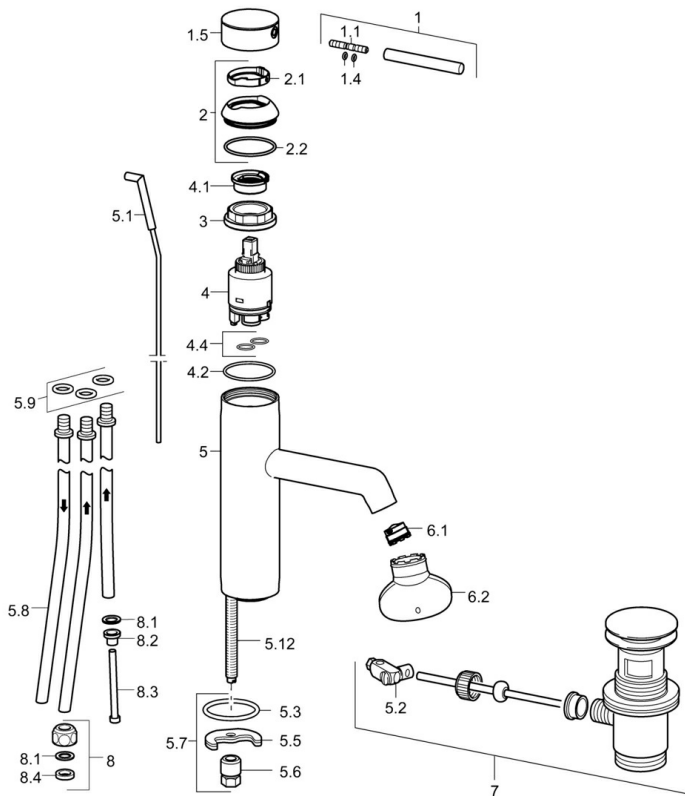

EAN: 4015474188235
static.hansa.com/51911178

- Waschtisch
- Einhebelmischer, Niederdruck, für offene Heißwasserbereiter
- Standmontage
- Chrom
- CACHÉ® Strahlregler, ohne Mundstück direkt in den Armaturenauslauf geschraubt, CASCADE® Strahlregler
- Pinhebel
- Ablaufgarnitur mit Zugstange
- Anschluss über Kupferrohre
- Armaturenkörper aus entzinkungsbeständigem Messing (DZR)

Technische Daten

Technische Eigenschaften

| | |
|----------------------|------------|
| Warmwasserversorgung | max. +80°C |
| Arbeitsdruck | 0.5-5 bar |

Ersatzteile

SP51911173

| | Name | Art.-Nr. |
|------|-----------------------------------|----------|
| 1 | Hebel, 70 mm | 59913331 |
| 1.1 | Schraube, M5x35 | 59913299 |
| 1.4 | O-Ring, d 3x1.5 | 59913100 |
| 1.5 | Abdeckkappe | 59913332 |
| 1.5 | Abdeckkappe Weiss Ausgelaufen | 59913334 |
| 1.5 | Abdeckkappe Schwarz Ausgelaufen | 59913333 |
| 2 | Abdeckkappe | 59913364 |
| 2.1 | Gleitring | 59913363 |
| 2.2 | O-Ring, d 38x2 | 59913212 |
| 3 | Schraube, M42x1, SW34 | 59913365 |
| 4 | Kartusche, 3.5 Eco | 59912324 |
| 4 | Kartusche, 3.5 Classic | 59913075 |
| 4.1 | Temperatur-Anschlagring | 59912325 |
| 4.2 | O-Ring, d 28.24x2.62 Ausgelaufen | 59912590 |
| 4.4 | O-Ring, d 10.10x1.60 Ausgelaufen | 59905072 |
| 5.1 | Kugelstange | 59913362 |
| 5.2 | Gelenkstück | 59904624 |
| 5.3 | Dichtung, 43x37x3 | 59912506 |
| 5.5 | Befestigungsplatte | 59904765 |
| 5.6 | Schraube, M8x1, SW13 | 59904766 |
| 5.7 | Befestigungssatz | 59910749 |
| 5.8 | Rohr, M8x1, L=560 | 59912806 |
| 5.9 | O-Ring, 6x1.4 | 59913266 |
| 5.12 | Befestigungsschraube, M8x1, L=140 | 59912474 |
| 6.1 | Luftsprudler, M18.5x1 | 59913489 |
| 6.2 | Schlüssel für Luftsprudler, M18.5 | 59913367 |
| 7 | Ablaufgarnitur | 59911441 |
| 8 | Überwurfmutter | 59904969 |
| 8.1 | Dichtungskit, 14.9x8.5x1 | 59902352 |
| 8.2 | Dichtungskit, 10x8 | 59902272 |
| 8.3 | Schlauch | 59902151 |
| 8.4 | Dichtung, 15x8x4 Ausgelaufen | 59902270 |
| N.I. | Schlüssel, SW30/34 | 59912108 |