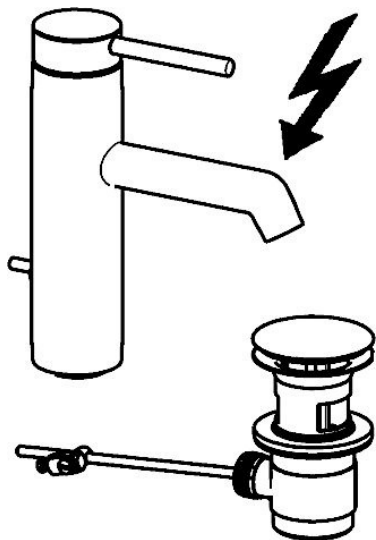

EAN: 4015474188235  
[static.hansa.com/51911178](https://static.hansa.com/51911178)

- Umyvadlo
- Jednopáková, Pro beztlakové ohřívače vody
- Stojánková
- Chrom
- CACHÉ® aerátor umístěný přímo ve výtokovém rameni, CASCADE® aerátor
- Pin - ovládací páka s tyčinkou
- Mechanický uzávěr odpadu s táhlem
- Měděné přípojovací trubky
- Tělo baterie z mosazi DZR

### SP51911173

	Název	Kód
1	Páka, 70 mm	59913331
1.1	Šroub, M5x35	59913299
1.4	O-kroužek, d 3x1.5	59913100
1.5	Víko	59913332
1.5	Víko Bílá Ukončeno	59913334
1.5	Víko Černá Ukončeno	59913333
2	Krytka	59913364
2.1	Kroužek	59913363
2.2	O-kroužek, d 38x2	59913212
3	Šroub, M42x1, SW34	59913365
4	Kartuše, 3.5 Eco	59912324
4	Kartuše, 3.5 Classic	59913075
4.1	Temperature adjustment limiter	59912325
4.2	O-kroužek, d 28.24x2.62 Ukončeno	59912590
4.4	O-kroužek, d 10.10x1.60 Ukončeno	59905072
5.1	Táhlo s kulovým čepem	59913362
5.2	Spojovací díl táhel	59904624
5.3	Těsnění, 43x37x3	59912506
5.5	Upevňovací deska	59904765
5.6	Šroub, M8x1, SW13	59904766
5.7	Upevňovací set	59910749
5.8	Roura, M8x1, L=560	59912806
5.9	O-kroužek, 6x1.4	59913266
5.12	Upevňovací šroub, M8x1, L=140	59912474
6.1	Aerator, M18.5x1	59913489
6.2	Klíč k aerátoru, M18.5	59913367
7	Vypouštěcí ventil	59911441
8	Montáž matice	59904969
8.1	Těsnící sada, 14.9x8.5x1	59902352
8.2	Těsnící sada, 10x8	59902272
8.3	Hadice	59902151
8.4	Těsnění, 15x8x4 Ukončeno	59902270
N.I.	Klíč, SW30/34	59912108