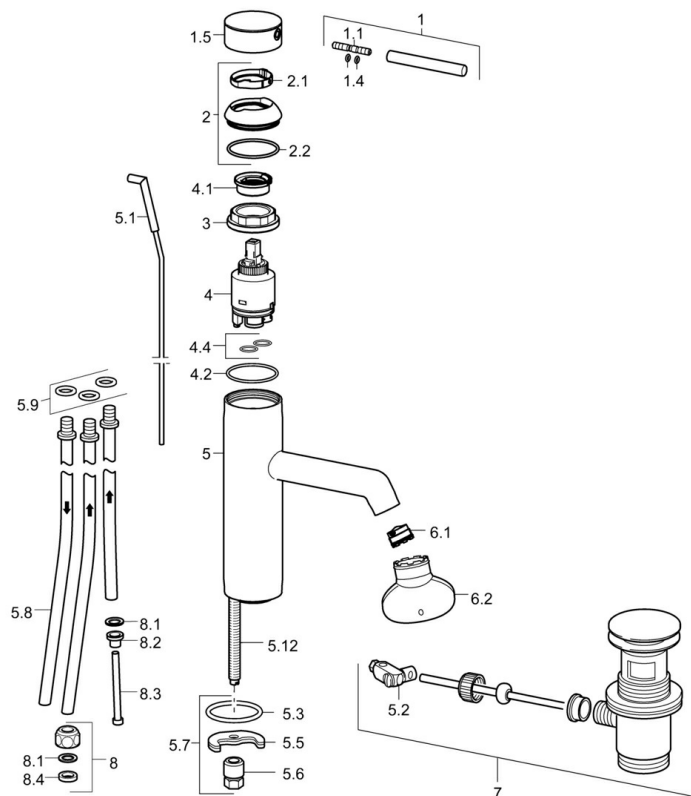

EAN: 4015474188235  
[static.hansa.com/51911178](https://static.hansa.com/51911178)

- Umyvadlo
- Jednopáková, Pro beztlakové ohřívače vody
- Stojánková
- Chrom
- CACHÉ® aerátor umístěný přímo ve výtokovém rameni, CASCADE® aerátor
- Pin - ovládací páka s tyčinkou
- Mechanický uzávěr odpadu s táhlem
- Měděné přípojovací trubky
- Tělo baterie z mosazi DZR

## Náhradní díly

### SP51911173

	Název	Kód
1	Páka, 70 mm	59913331
1.1	Šroub, M5x35	59913299
1.4	O-kroužek, d 3x1.5	59913100
1.5	Víko	59913332
1.5	Víko Bílá Ukončeno	59913334
1.5	Víko Černá Ukončeno	59913333
2	Krytka	59913364
2.1	Kroužek	59913363
2.2	O-kroužek, d 38x2	59913212
3	Šroub, M42x1, SW34	59913365
4	Kartuše, 3.5 Eco	59912324
4	Kartuše, 3.5 Classic	59913075
4.1	Temperature adjustment limiter	59912325
4.2	O-kroužek, d 28.24x2.62 Ukončeno	59912590
4.4	O-kroužek, d 10.10x1.60 Ukončeno	59905072
5.1	Táhlo s kulovým čepem	59913362
5.2	Spojovací díl táhel	59904624
5.3	Těsnění, 43x37x3	59912506
5.5	Upevňovací deska	59904765
5.6	Šroub, M8x1, SW13	59904766
5.7	Upevňovací set	59910749
5.8	Roura, M8x1, L=560	59912806
5.9	O-kroužek, 6x1.4	59913266
5.12	Upevňovací šroub, M8x1, L=140	59912474
6.1	Aerator, M18.5x1	59913489
6.2	Klíč k aerátoru, M18.5	59913367
7	Vypouštěcí ventil	59911441
8	Montáž matice	59904969
8.1	Těsnící sada, 14.9x8.5x1	59902352
8.2	Těsnící sada, 10x8	59902272
8.3	Hadice	59902151
8.4	Těsnění, 15x8x4 Ukončeno	59902270
N.I.	Klíč, SW30/34	59912108