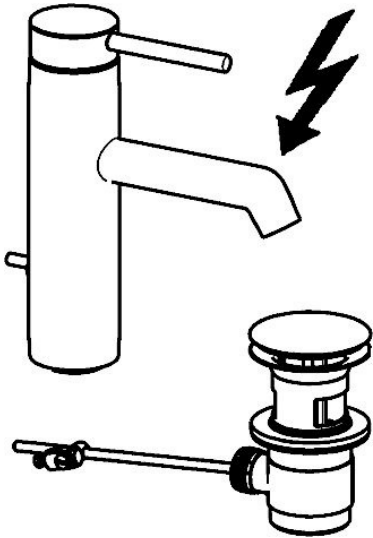

EAN: 4015474188228
static.hansa.com/51911177

- Umývadlo
- Jednopáková
- Stojanková
- Chróm

Technické údaje

Technické vlastnosti

Dodávka teplej vody
Pracovný tlak

max. +80°C
0.5-10 bar

Náhradné diely

SP51911173

Název	Kód
1 Ovládací rukoväť, 70 mm	59913331
1.1 Skrutka, M5x35	59913299
1.4 O-krúžok, d 3x1.5	59913100
1.5 Klobúk, krytka	59913332
1.5 Klobúk, krytka Biela Ukončené	59913334
1.5 Klobúk, krytka Čierna Ukončené	59913333
2 Krytka	59913364
2.1 Treći krúžok	59913363
2.2 O-krúžok, d 38x2	59913212
3 Skrutka, M42x1, SW34	59913365
4 Kartuš, 3.5 Eco	59912324
4 Kartuš, 3.5 Classic	59913075
4.1 Temperature adjustment limiter	59912325
4.2 O-krúžok, d 28.24x2.62 Ukončené	59912590
4.4 O-krúžok, d 10.10x1.60 Ukončené	59905072
5.1 Tiahlo s guľovým čapom	59913362
5.2 Spojovací diel tiahla	59904624
5.3 Tesnenie, 43x37x3	59912506
5.5	59904765
5.6 Skrutka, M8x1, SW13	59904766
5.7 Upevňovací set	59910749
5.8 Potrubie, M8x1, L=560	59912806
5.9 O-krúžok, 6x1.4	59913266
5.12 Upevňovacia skrutka, M8x1, L=140	59912474
6.1 Aerátor, M18.5x1	59913489
6.2 Klúč k aerátoru, M18.5	59913367
7 Vypúšťací ventil umývadla	59911441
8 Montáž matice	59904969
8.1 Tesnenie sada, 14.9x8.5x1	59902352
8.2 Tesnenie sada, 10x8	59902272
8.3 Pripájacie hadičky	59902151
8.4 Tesnenie, 15x8x4 Ukončené	59902270
N.I. Klúč, SW30/34	59912108