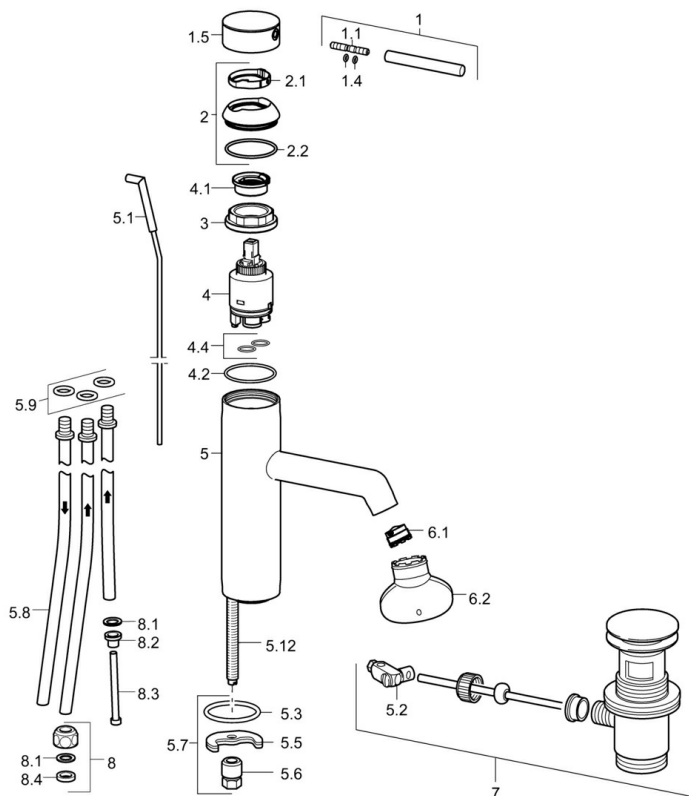

EAN: 4015474188228
static.hansa.com/51911177

- Umývadlo
- Jednopáková
- Stojanková
- Chróm

Technické údaje

Technické vlastnosti

Dodávka teplej vody
Pracovný tlak

max. +80°C
0.5-10 bar

Náhradné diely

SP51911173

Název	Kód
1 Ovládací rukoväť, 70 mm	59913331
1.1 Skrutka, M5x35	59913299
1.4 O-krúžok, d 3x1.5	59913100
1.5 Klobúk, krytka	59913332
1.5 Klobúk, krytka Biela Ukončené	59913334
1.5 Klobúk, krytka Čierna Ukončené	59913333
2 Krytka	59913364
2.1 Treći krúžok	59913363
2.2 O-krúžok, d 38x2	59913212
3 Skrutka, M42x1, SW34	59913365
4 Kartuš, 3.5 Eco	59912324
4 Kartuš, 3.5 Classic	59913075
4.1 Temperature adjustment limiter	59912325
4.2 O-krúžok, d 28.24x2.62 Ukončené	59912590
4.4 O-krúžok, d 10.10x1.60 Ukončené	59905072
5.1 Tiahlo s guľovým čapom	59913362
5.2 Spojovací diel tiahla	59904624
5.3 Tesnenie, 43x37x3	59912506
5.5	59904765
5.6 Skrutka, M8x1, SW13	59904766
5.7 Upevňovací set	59910749
5.8 Potrubie, M8x1, L=560	59912806
5.9 O-krúžok, 6x1.4	59913266
5.12 Upevňovacia skrutka, M8x1, L=140	59912474
6.1 Aerátor, M18.5x1	59913489
6.2 Klúč k aerátoru, M18.5	59913367
7 Vypúšťací ventil umývadla	59911441
8 Montáž matice	59904969
8.1 Tesnenie sada, 14.9x8.5x1	59902352
8.2 Tesnenie sada, 10x8	59902272
8.3 Pripájacie hadičky	59902151
8.4 Tesnenie, 15x8x4 Ukončené	59902270
N.I. Klúč, SW30/34	59912108