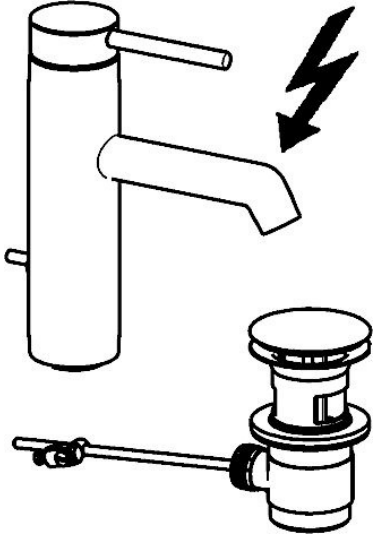

EAN: 4015474188228
static.hansa.com/51911177

- Waschtisch
- Einhebelmischer
- Standmontage
- Chrom

Technische Daten

Technische Eigenschaften

Warmwasserversorgung	max. +80°C
Arbeitsdruck	0.5-10 bar

Ersatzteile

SP51911173

	Name	Art.-Nr.
1	Hebel, 70 mm	59913331
1.1	Schraube, M5x35	59913299
1.4	O-Ring, d 3x1.5	59913100
1.5	Abdeckkappe	59913332
1.5	Abdeckkappe Weiss Ausgelaufen	59913334
1.5	Abdeckkappe Schwarz Ausgelaufen	59913333
2	Abdeckkappe	59913364
2.1	Gleitring	59913363
2.2	O-Ring, d 38x2	59913212
3	Schraube, M42x1, SW34	59913365
4	Kartusche, 3.5 Eco	59912324
4	Kartusche, 3.5 Classic	59913075
4.1	Temperatur-Anschlagring	59912325
4.2	O-Ring, d 28.24x2.62 Ausgelaufen	59912590
4.4	O-Ring, d 10.10x1.60 Ausgelaufen	59905072
5.1	Kugelstange	59913362
5.2	Gelenkstück	59904624
5.3	Dichtung, 43x37x3	59912506
5.5	Befestigungsplatte	59904765
5.6	Schraube, M8x1, SW13	59904766
5.7	Befestigungssatz	59910749
5.8	Rohr, M8x1, L=560	59912806
5.9	O-Ring, 6x1.4	59913266
5.12	Befestigungsschraube, M8x1, L=140	59912474
6.1	Luftsprudler, M18.5x1	59913489
6.2	Schlüssel für Luftsprudler, M18.5	59913367
7	Ablaufgarnitur	59911441
8	Überwurfmutter	59904969
8.1	Dichtungskit, 14.9x8.5x1	59902352
8.2	Dichtungskit, 10x8	59902272
8.3	Schlauch	59902151
8.4	Dichtung, 15x8x4 Ausgelaufen	59902270
N.I.	Schlüssel, SW30/34	59912108