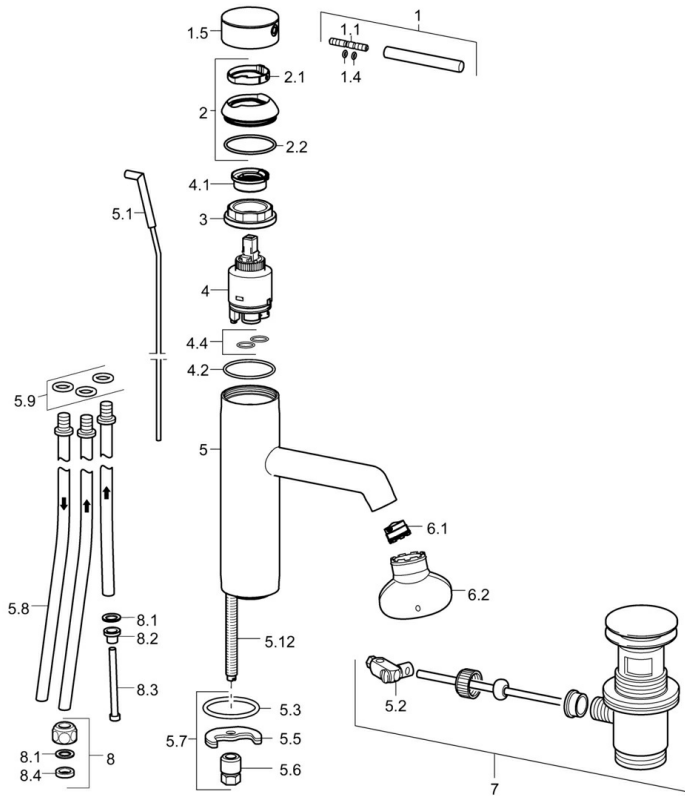

EAN: 4015474188228
static.hansa.com/51911177

- Waschtisch
- Einhebelmischer
- Standmontage
- Chrom

Technische Daten

Technische Eigenschaften

Warmwasserversorgung	max. +80°C
Arbeitsdruck	0.5-10 bar

Ersatzteile

SP51911173

	Name	Art.-Nr.
1	Hebel, 70 mm	59913331
1.1	Schraube, M5x35	59913299
1.4	O-Ring, d 3x1.5	59913100
1.5	Abdeckkappe	59913332
1.5	Abdeckkappe Weiss Ausgelaufen	59913334
1.5	Abdeckkappe Schwarz Ausgelaufen	59913333
2	Abdeckkappe	59913364
2.1	Gleitring	59913363
2.2	O-Ring, d 38x2	59913212
3	Schraube, M42x1, SW34	59913365
4	Kartusche, 3.5 Eco	59912324
4	Kartusche, 3.5 Classic	59913075
4.1	Temperatur-Anschlagring	59912325
4.2	O-Ring, d 28.24x2.62 Ausgelaufen	59912590
4.4	O-Ring, d 10.10x1.60 Ausgelaufen	59905072
5.1	Kugelstange	59913362
5.2	Gelenkstück	59904624
5.3	Dichtung, 43x37x3	59912506
5.5	Befestigungsplatte	59904765
5.6	Schraube, M8x1, SW13	59904766
5.7	Befestigungssatz	59910749
5.8	Rohr, M8x1, L=560	59912806
5.9	O-Ring, 6x1.4	59913266
5.12	Befestigungsschraube, M8x1, L=140	59912474
6.1	Luftsprudler, M18.5x1	59913489
6.2	Schlüssel für Luftsprudler, M18.5	59913367
7	Ablaufgarnitur	59911441
8	Überwurfmutter	59904969
8.1	Dichtungskit, 14.9x8.5x1	59902352
8.2	Dichtungskit, 10x8	59902272
8.3	Schlauch	59902151
8.4	Dichtung, 15x8x4 Ausgelaufen	59902270
N.I.	Schlüssel, SW30/34	59912108