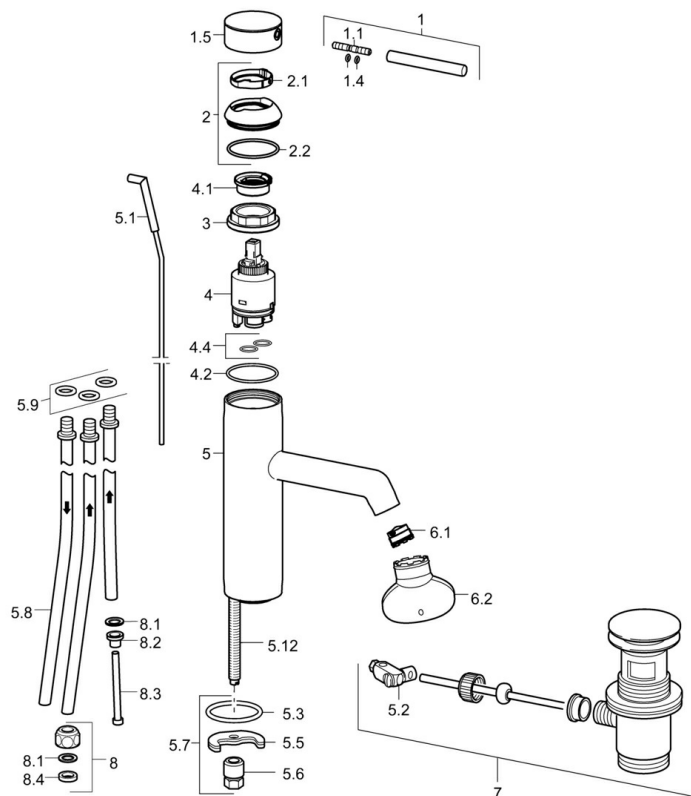

EAN: 4015474188228
static.hansa.com/51911177

- Umyvadlo
- Stojánková
- Jednopáková
- Chrom

Technické údaje

Technické vlastnosti

Zdroj teplé vody	max. +80°C
Pracovní tlak	0.5-10 bar

Náhradní díly

SP51911173

	Název	Kód
1	Páka, 70 mm	59913331
1.1	Šroub, M5x35	59913299
1.4	O-kroužek, d 3x1.5	59913100
1.5	Víko	59913332
1.5	Víko Bílá Ukončeno	59913334
1.5	Víko Černá Ukončeno	59913333
2	Krytka	59913364
2.1	Kroužek	59913363
2.2	O-kroužek, d 38x2	59913212
3	Šroub, M42x1, SW34	59913365
4	Kartuše, 3.5 Eco	59912324
4	Kartuše, 3.5 Classic	59913075
4.1	Temperature adjustment limiter	59912325
4.2	O-kroužek, d 28.24x2.62 Ukončeno	59912590
4.4	O-kroužek, d 10.10x1.60 Ukončeno	59905072
5.1	Táhlo s kulovým čepem	59913362
5.2	Spojovací díl táhel	59904624
5.3	Těsnění, 43x37x3	59912506
5.5	Upevňovací deska	59904765
5.6	Šroub, M8x1, SW13	59904766
5.7	Upevňovací set	59910749
5.8	Roura, M8x1, L=560	59912806
5.9	O-kroužek, 6x1.4	59913266
5.12	Upevňovací šroub, M8x1, L=140	59912474
6.1	Aerator, M18.5x1	59913489
6.2	Klíč k aerátoru, M18.5	59913367
7	Vypouštěcí ventil	59911441
8	Montáž matice	59904969
8.1	Těsnící sada, 14.9x8.5x1	59902352
8.2	Těsnící sada, 10x8	59902272
8.3	Hadice	59902151
8.4	Těsnění, 15x8x4 Ukončeno	59902270
N.I.	Klíč, SW30/34	59912108