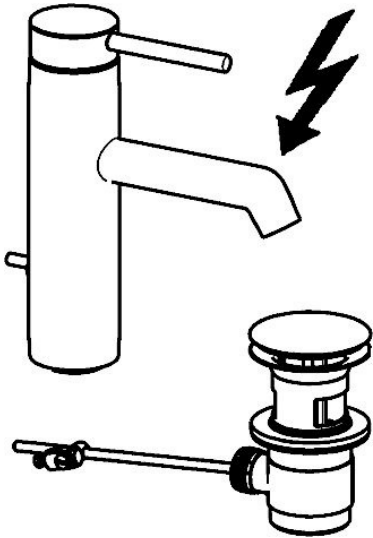

EAN: 4015474188228
static.hansa.com/51911177

- Umyvadlo
- Stojánková
- Jednopáková
- Chrom

Technické údaje

Technické vlastnosti

Zdroj teplé vody	max. +80°C
Pracovní tlak	0.5-10 bar

Náhradní díly

SP51911173

	Název	Kód
1	Páka, 70 mm	59913331
1.1	Šroub, M5x35	59913299
1.4	O-kroužek, d 3x1.5	59913100
1.5	Víko	59913332
1.5	Víko Bílá Ukončeno	59913334
1.5	Víko Černá Ukončeno	59913333
2	Krytka	59913364
2.1	Kroužek	59913363
2.2	O-kroužek, d 38x2	59913212
3	Šroub, M42x1, SW34	59913365
4	Kartuše, 3.5 Eco	59912324
4	Kartuše, 3.5 Classic	59913075
4.1	Temperature adjustment limiter	59912325
4.2	O-kroužek, d 28.24x2.62 Ukončeno	59912590
4.4	O-kroužek, d 10.10x1.60 Ukončeno	59905072
5.1	Táhlo s kulovým čepem	59913362
5.2	Spojovací díl táhel	59904624
5.3	Těsnění, 43x37x3	59912506
5.5	Upevňovací deska	59904765
5.6	Šroub, M8x1, SW13	59904766
5.7	Upevňovací set	59910749
5.8	Roura, M8x1, L=560	59912806
5.9	O-kroužek, 6x1.4	59913266
5.12	Upevňovací šroub, M8x1, L=140	59912474
6.1	Aerator, M18.5x1	59913489
6.2	Klíč k aerátoru, M18.5	59913367
7	Vypouštěcí ventil	59911441
8	Montáž matice	59904969
8.1	Těsnící sada, 14.9x8.5x1	59902352
8.2	Těsnící sada, 10x8	59902272
8.3	Hadice	59902151
8.4	Těsnění, 15x8x4 Ukončeno	59902270
N.I.	Klíč, SW30/34	59912108