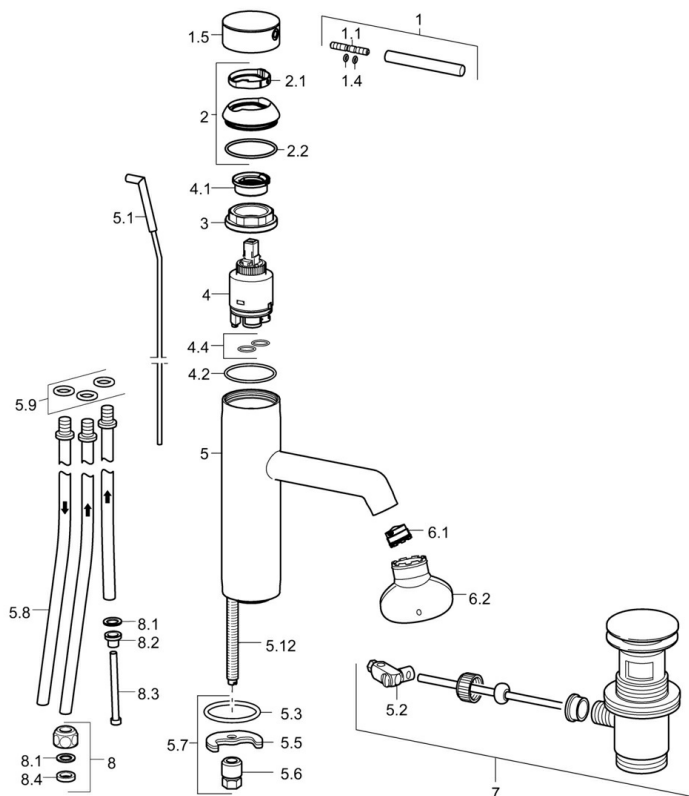

EAN: 4015474188143
static.hansa.com/51911173

- Umývadlo
- Jednopaková, Pre beztlakové ohrievače vody
- Stojanková
- Chróm
- Pevné výtokové rameno
- CACHÉ® - zapustený aerátor umiestnený priamo vo výtokovom ramene, CASCADE® - aerátor
- Pin - tyčinková páka
- Odtoková garnitúra s tiahom
- Funkcie pre nastavenie maximálnej teploty a prietoku vody, Nastaviteľný obmedzovač teploty vody (súčasť dodávky, možnosť dodatočnej inštalácie)
- \varnothing 35 mm keramická kartuša pre ovládanie teploty a prietoku vody
- Medené prípojovacie trubičky
- Telo batérie z mosadze DZR, Montážny systém Rapid

Technické údaje

Technické vlastnosti

Veľkosť DN (menovitý rozmer)	DN15
Dodávka teplej vody	max. +80°C
Pracovný tlak	0.5-5 bar
Projection	125 mm
Spätná klapka (STN EN 1717)	AA
Materiál	Mosadz

Náhradné diely

SP51911173

Název	Kód	
1	Ovládacia rukoväť, 70 mm	59913331
1.1	Skrutka, M5x35	59913299
1.4	O-krúžok, d 3x1.5	59913100
1.5	Klobúk,krytka	59913332
1.5	Klobúk,krytka Biela Ukončené	59913334
1.5	Klobúk,krytka Čierna Ukončené	59913333
2	Krytka	59913364
2.1	Treći krúžok	59913363
2.2	O-krúžok, d 38x2	59913212
3	Skrutka, M42x1, SW34	59913365
4	Kartuš, 3.5 Eco	59912324
4	Kartuš, 3.5 Classic	59913075
4.1	Temperature adjustment limiter	59912325
4.2	O-krúžok, d 28.24x2.62 Ukončené	59912590
4.4	O-krúžok, d 10.10x1.60 Ukončené	59905072
5.1	Tiahlo s guľovým čapom	59913362
5.2	Spojovací diel tiahla	59904624
5.3	Tesnenie, 43x37x3	59912506
5.5		59904765
5.6	Skrutka, M8x1, SW13	59904766
5.7	Upevňovací set	59910749
5.8	Potrubie, M8x1, L=560	59912806
5.9	O-krúžok, 6x1.4	59913266
5.12	Upevňovacia skrutka, M8x1, L=140	59912474
6.1	Aerator, M18.5x1	59913489
6.2	Kľúč k aerátoru, M18.5	59913367
7	Vypúšťací ventil umývadla	59911441
8	Montáž matice	59904969
8.1	Tesnenie sada, 14.9x8.5x1	59902352
8.2	Tesnenie sada, 10x8	59902272
8.3	Pripájacie hadičky	59902151
8.4	Tesnenie, 15x8x4 Ukončené	59902270
N.I.	Kľúč, SW30/34	59912108