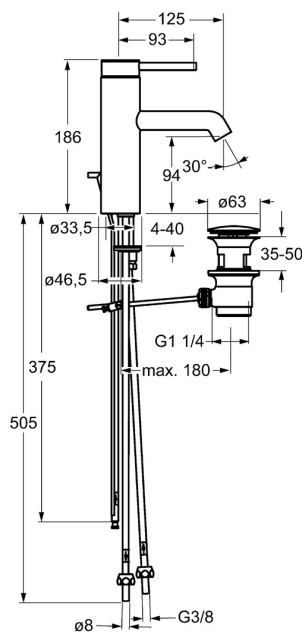

EAN: 4015474188143
static.hansa.com/51911173

- Umývadlo
- Jednopaková, Pre beztlakové ohrievače vody
- Stojanková
- Chróm
- Pevné výtokové rameno
- CACHÉ® - zapustený aerátor umiestnený priamo vo výtokovom ramene, CASCADE® - aerátor
- Pin - tyčinková páka
- Odtoková garnitúra s tiahom
- Funkcie pre nastavenie maximálnej teploty a prietoku vody, Nastaviteľný obmedzovač teploty vody (súčasť dodávky, možnosť dodatočnej inštalácie)
- \varnothing 35 mm keramická kartuša pre ovládanie teploty a prietoku vody
- Medené prípojovacie trubičky
- Telo batérie z mosadze DZR, Montážny systém Rapid

Technické údaje

Technické vlastnosti

Veľkosť DN (menovitý rozmer)	DN15
Dodávka teplej vody	max. +80°C
Pracovný tlak	0.5-5 bar
Projection	125 mm
Spätná klapka (STN EN 1717)	AA
Materiál	Mosadz

Náhradné diely

SP51911173

Název	Kód	
1	Ovládacia rukoväť, 70 mm	59913331
1.1	Skrutka, M5x35	59913299
1.4	O-krúžok, d 3x1.5	59913100
1.5	Klobúk,krytka	59913332
1.5	Klobúk,krytka Biela Ukončené	59913334
1.5	Klobúk,krytka Čierna Ukončené	59913333
2	Krytka	59913364
2.1	Treći krúžok	59913363
2.2	O-krúžok, d 38x2	59913212
3	Skrutka, M42x1, SW34	59913365
4	Kartuš, 3.5 Eco	59912324
4	Kartuš, 3.5 Classic	59913075
4.1	Temperature adjustment limiter	59912325
4.2	O-krúžok, d 28.24x2.62 Ukončené	59912590
4.4	O-krúžok, d 10.10x1.60 Ukončené	59905072
5.1	Tiahlo s guľovým čapom	59913362
5.2	Spojovací diel tiahla	59904624
5.3	Tesnenie, 43x37x3	59912506
5.5		59904765
5.6	Skrutka, M8x1, SW13	59904766
5.7	Upevňovací set	59910749
5.8	Potrubie, M8x1, L=560	59912806
5.9	O-krúžok, 6x1.4	59913266
5.12	Upevňovacia skrutka, M8x1, L=140	59912474
6.1	Aerator, M18.5x1	59913489
6.2	Kľúč k aerátoru, M18.5	59913367
7	Vypúšťací ventil umývadla	59911441
8	Montáž matice	59904969
8.1	Tesnenie sada, 14.9x8.5x1	59902352
8.2	Tesnenie sada, 10x8	59902272
8.3	Pripájacie hadičky	59902151
8.4	Tesnenie, 15x8x4 Ukončené	59902270
N.I.	Kľúč, SW30/34	59912108