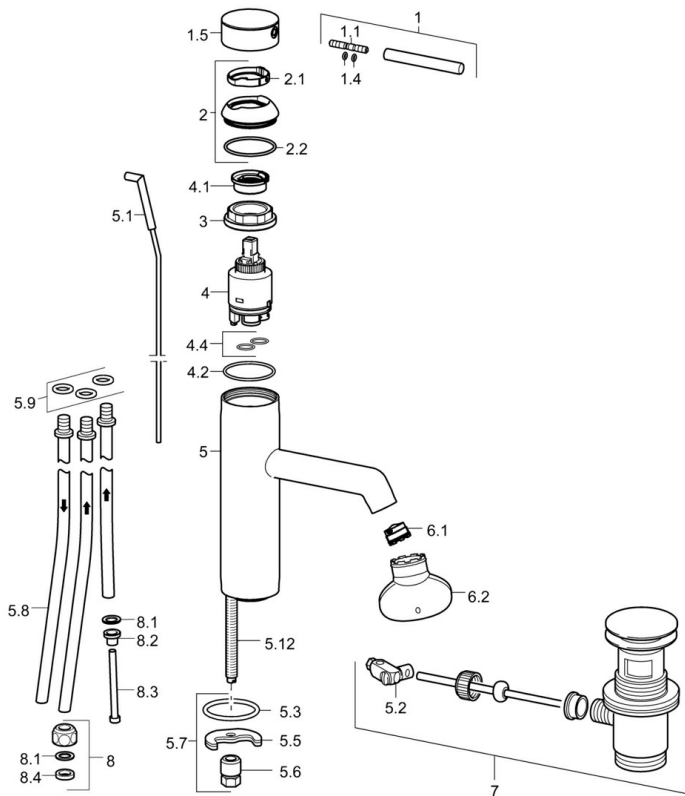

EAN: 4015474188143
static.hansa.com/51911173

- Wastafel
- Eengreeps, Lage druk
- Wastafelmontage
- Chrom
- Vaste uitloop
- CACHÉ® mousseur geïntegreerd in kraanhuis, CASCADE® mousseur
- Pinhendel
- Afvoergarnituur met trekstang
- Temperatuurbegrenzer, Temperatuurbegrenzer (achteraf instelbaar)
- ø 35 mm keramisch binnenwerk voor debiet en temperatuur instelling
- Koperen aansluitpijpen
- Kraanhuis gemaakt van DZR messing, Rapid-montagesysteem

Technische gegevens

Technische eigenschappen

DN-maat	DN15
Warmwatertoevoer	max. +80°C
Werkdruk	0.5-5 bar
Projection	125 mm
Terugstroom beveiliging (EN1717)	AA
Materiaal	brass

Reserveonderdelen

SP51911173

	Naam	Code
1	Hendel, 70 mm	59913331
1.1	Schroef, M5x35	59913299
1.4	O-ring, d 3x1.5	59913100
1.5	Kap Chroom	59913332
1.5	Kap Wit Stopgezet	59913334
1.5	Kap Zwart Stopgezet	59913333
2	Kap Chroom	59913364
2.1	Glijring wit	59913363
2.2	O-ring, d 38x2	59913212
3	Schroef, M42x1, SW34	59913365
4	Binnenwerk, 3.5 Eco	59912324
4	Binnenwerk, 3.5 Classic	59913075
4.1	Temperature adjustment limiter	59912325
4.2	O-ring, d 28.24x2.62 Stopgezet	59912590
4.4	O-ring, d 10.10x1.60 Stopgezet	59905072
5.1	Kogelstang Chroom	59913362
5.2	Gewrichtstuk	59904624
5.3	Dichting, 43x37x3	59912506
5.5	Fixing plate	59904765
5.6	Schroef, M8x1, SW13	59904766
5.7	Bevestigingsset	59910749
5.8	Pijp, M8x1, L=560	59912806
5.9	O-ring, 6x1.4	59913266
5.12	Bevestigingsschroeven, M8x1, L=140	59912474
6.1	Mousseur, M18.5x1	59913489
6.2	Schuimstralersleutel, M18.5	59913367
7	Wastegarnituur Chroom	59911441
8	Montage moer	59904969
8.1	Dichting, 14.9x8.5x1	59902352
8.2	Dichting, 10x8	59902272
8.3	Slangen	59902151
8.4	Dichting, 15x8x4 Stopgezet	59902270
N.I.	Sleutel, SW30/34	59912108