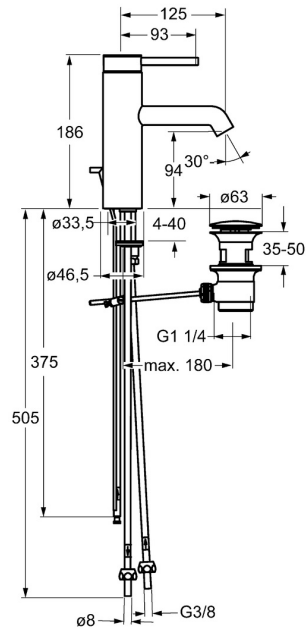

EAN: 4015474188143
static.hansa.com/51911173

- Wastafel
- Eengreeps, Lage druk
- Wastafelmontage
- Chrom
- Vaste uitloop
- CACHÉ® mousseur geïntegreerd in kraanhuis, CASCADE® mousseur
- Pinhendel
- Afvoergarnituur met trekstang
- Temperatuurbegrenzer, Temperatuurbegrenzer (achteraf instelbaar)
- ø 35 mm keramisch binnenwerk voor debiet en temperatuur instelling
- Koperen aansluitpijpen
- Kraanhuis gemaakt van DZR messing, Rapid-montagesysteem

Technische gegevens

Technische eigenschappen

DN-maat	DN15
Warmwatertoevoer	max. +80°C
Werkdruk	0.5-5 bar
Projection	125 mm
Terugstroom beveiliging (EN1717)	AA
Materiaal	brass

Reserveonderdelen

SP51911173

	Naam	Code
1	Hendel, 70 mm	59913331
1.1	Schroef, M5x35	59913299
1.4	O-ring, d 3x1.5	59913100
1.5	Kap Chroom	59913332
1.5	Kap Wit Stopgezet	59913334
1.5	Kap Zwart Stopgezet	59913333
2	Kap Chroom	59913364
2.1	Glijring wit	59913363
2.2	O-ring, d 38x2	59913212
3	Schroef, M42x1, SW34	59913365
4	Binnenwerk, 3.5 Eco	59912324
4	Binnenwerk, 3.5 Classic	59913075
4.1	Temperature adjustment limiter	59912325
4.2	O-ring, d 28.24x2.62 Stopgezet	59912590
4.4	O-ring, d 10.10x1.60 Stopgezet	59905072
5.1	Kogelstang Chroom	59913362
5.2	Gewrichtstuk	59904624
5.3	Dichting, 43x37x3	59912506
5.5	Fixing plate	59904765
5.6	Schroef, M8x1, SW13	59904766
5.7	Bevestigingsset	59910749
5.8	Pijp, M8x1, L=560	59912806
5.9	O-ring, 6x1.4	59913266
5.12	Bevestigingsschroeven, M8x1, L=140	59912474
6.1	Mousseur, M18.5x1	59913489
6.2	Schuimstralersleutel, M18.5	59913367
7	Wastegarnituur Chroom	59911441
8	Montage moer	59904969
8.1	Dichting, 14.9x8.5x1	59902352
8.2	Dichting, 10x8	59902272
8.3	Slangen	59902151
8.4	Dichting, 15x8x4 Stopgezet	59902270
N.I.	Sleutel, SW30/34	59912108