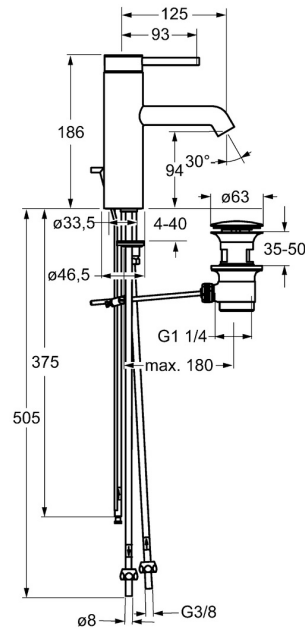

EAN: 4015474188143
static.hansa.com/51911173

- Waschtisch
- Einhebelmischer, Niederdruck, für offene Heißwasserbereiter
- Standmontage
- Chrom
- Feststehender Auslauf
- CACHÉ® Strahlregler, ohne Mundstück direkt in den Armaturenauslauf geschraubt, CASCADE® Strahlregler
- Pinhebel
- Ablaufgarnitur mit Zugstange
- Temperaturbegrenzer, Heißwassersperre einstellbar (im Lieferumfang enthalten)
- ø 3.5 classic Steuerpatrone mit keramischen Dichtscheiben zur Wassermengen- und Temperatureinstellung
- Anschluss über Kupferrohre
- Armaturenkörper aus entzinkungsbeständigem Messing (DZR), Rapid-Montagesystem

Technische Daten

Technische Eigenschaften

DN-Größe (Nennmaß)	DN15
Warmwasserversorgung	max. +80°C
Arbeitsdruck	0.5-5 bar
Ausladung	125 mm
Sicherungseinrichtung (EN1717)	AA
Werkstoff	Messing

Ersatzteile

SP51911173

	Name	Art.-Nr.
1	Hebel, 70 mm	59913331
1.1	Schraube, M5x35	59913299
1.4	O-Ring, d 3x1.5	59913100
1.5	Abdeckkappe	59913332
1.5	Abdeckkappe Weiss Ausgelaufen	59913334
1.5	Abdeckkappe Schwarz Ausgelaufen	59913333
2	Abdeckkappe	59913364
2.1	Gleitring	59913363
2.2	O-Ring, d 38x2	59913212
3	Schraube, M42x1, SW34	59913365
4	Kartusche, 3,5 Eco	59912324
4	Kartusche, 3,5 Classic	59913075
4.1	Temperatur-Anschlagring	59912325
4.2	O-Ring, d 28.24x2.62 Ausgelaufen	59912590
4.4	O-Ring, d 10.10x1.60 Ausgelaufen	59905072
5.1	Kugelstange	59913362
5.2	Gelenkstück	59904624
5.3	Dichtung, 43x37x3	59912506
5.5	Befestigungsplatte	59904765
5.6	Schraube, M8x1, SW13	59904766
5.7	Befestigungssatz	59910749
5.8	Rohr, M8x1, L=560	59912806
5.9	O-Ring, 6x1.4	59913266
5.12	Befestigungsschraube, M8x1, L=140	59912474
6.1	Luftsprudler, M18.5x1	59913489
6.2	Schlüssel für Luftsprudler, M18.5	59913367
7	Ablaufgarnitur	59911441
8	Überwurfmutter	59904969
8.1	Dichtungskit, 14.9x8.5x1	59902352
8.2	Dichtungskit, 10x8	59902272
8.3	Schlauch	59902151
8.4	Dichtung, 15x8x4 Ausgelaufen	59902270
N.I.	Schlüssel, SW30/34	59912108