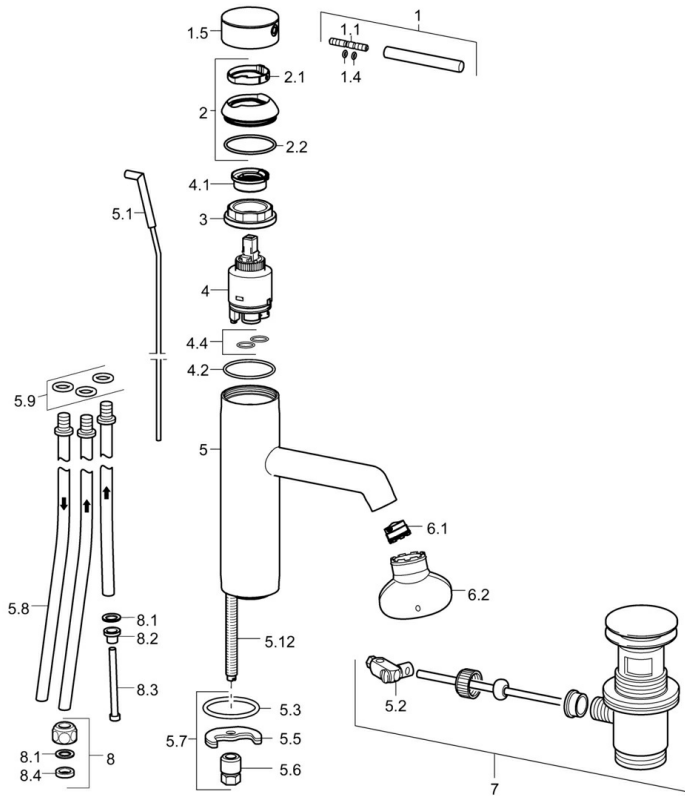

EAN: 4015474188143
static.hansa.com/51911173

- Waschtisch
- Einhebelmischer, Niederdruck, für offene Heißwasserbereiter
- Standmontage
- Chrom
- Feststehender Auslauf
- CACHÉ® Strahlregler, ohne Mundstück direkt in den Armaturenauslauf geschraubt, CASCADE® Strahlregler
- Pinhebel
- Ablaufgarnitur mit Zugstange
- Temperaturbegrenzer, Heißwassersperre einstellbar (im Lieferumfang enthalten)
- ø 3.5 classic Steuerpatrone mit keramischen Dichtscheiben zur Wassermengen- und Temperatureinstellung
- Anschluss über Kupferrohre
- Armaturenkörper aus entzinkungsbeständigem Messing (DZR), Rapid-Montagesystem

Technische Daten

Technische Eigenschaften

DN-Größe (Nennmaß)	DN15
Warmwasserversorgung	max. +80°C
Arbeitsdruck	0.5-5 bar
Ausladung	125 mm
Sicherungseinrichtung (EN1717)	AA
Werkstoff	Messing

Ersatzteile

SP51911173

	Name	Art.-Nr.
1	Hebel, 70 mm	59913331
1.1	Schraube, M5x35	59913299
1.4	O-Ring, d 3x1.5	59913100
1.5	Abdeckkappe	59913332
1.5	Abdeckkappe Weiss Ausgelaufen	59913334
1.5	Abdeckkappe Schwarz Ausgelaufen	59913333
2	Abdeckkappe	59913364
2.1	Gleitring	59913363
2.2	O-Ring, d 38x2	59913212
3	Schraube, M42x1, SW34	59913365
4	Kartusche, 3,5 Eco	59912324
4	Kartusche, 3,5 Classic	59913075
4.1	Temperatur-Anschlagring	59912325
4.2	O-Ring, d 28.24x2.62 Ausgelaufen	59912590
4.4	O-Ring, d 10.10x1.60 Ausgelaufen	59905072
5.1	Kugelstange	59913362
5.2	Gelenkstück	59904624
5.3	Dichtung, 43x37x3	59912506
5.5	Befestigungsplatte	59904765
5.6	Schraube, M8x1, SW13	59904766
5.7	Befestigungssatz	59910749
5.8	Rohr, M8x1, L=560	59912806
5.9	O-Ring, 6x1.4	59913266
5.12	Befestigungsschraube, M8x1, L=140	59912474
6.1	Luftsprudler, M18.5x1	59913489
6.2	Schlüssel für Luftsprudler, M18.5	59913367
7	Ablaufgarnitur	59911441
8	Überwurfmutter	59904969
8.1	Dichtungskit, 14.9x8.5x1	59902352
8.2	Dichtungskit, 10x8	59902272
8.3	Schlauch	59902151
8.4	Dichtung, 15x8x4 Ausgelaufen	59902270
N.I.	Schlüssel, SW30/34	59912108