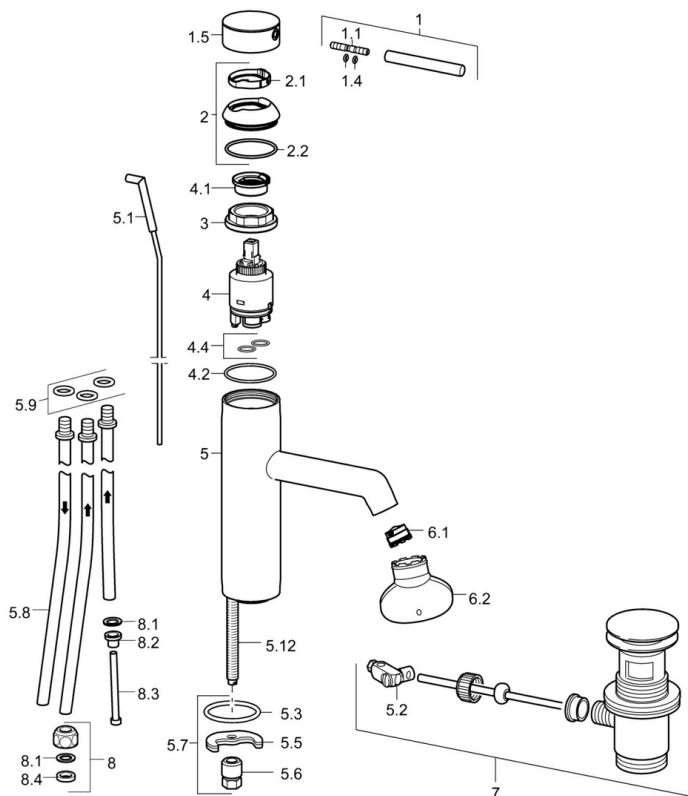

EAN: 4015474188143
static.hansa.com/51911173

- Umyvadlo
- Jednopáková, Pro beztlakové ohřívače vody
- Stojánková
- Chrom
- Pevné výtokové rameno
- CACHÉ® aerátor umístěný přímo ve výtokovém rameni, CASCADE® aerátor
- Pin - ovládací páka s tyčinkou
- Mechanický uzávěr odpadu s táhlem
- Funkce pro nastavení maximální teploty a průtoku vody, Nastavitelný omezovač teploty vody (součástí dodávky, možnost dodatečné instalace)
- \varnothing 35 mm keramická kartuše pro ovládání teploty a průtoku vody
- Měděné přípojovací trubky
- Tělo baterie z mosazi DZR, Montážní systém Rapid

Technické údaje

Technické vlastnosti

Velikost DN (jmenovitý rozměr)	DN15
Zdroj teplé vody	max. +80°C
Pracovní tlak	0.5-5 bar
Projection	125 mm
Zabezpečení proti zpětnému toku (ČSN EN 1717)	AA
Materiál	Mosaz

Náhradní díly

SP51911173

	Název	Kód
1	Páka, 70 mm	59913331
1.1	Šroub, M5x35	59913299
1.4	O-kroužek, d 3x1.5	59913100
1.5	Víko	59913332
1.5	Víko Bílá Ukončeno	59913334
1.5	Víko Černá Ukončeno	59913333
2	Krytka	59913364
2.1	Kroužek	59913363
2.2	O-kroužek, d 38x2	59913212
3	Šroub, M42x1, SW34	59913365
4	Kartuše, 3.5 Eco	59912324
4	Kartuše, 3.5 Classic	59913075
4.1	Temperature adjustment limiter	59912325
4.2	O-kroužek, d 28.24x2.62 Ukončeno	59912590
4.4	O-kroužek, d 10.10x1.60 Ukončeno	59905072
5.1	Táhlo s kulovým čepem	59913362
5.2	Spojovací díl táhel	59904624
5.3	Těsnění, 43x37x3	59912506
5.5	Upevňovací deska	59904765
5.6	Šroub, M8x1, SW13	59904766
5.7	Upevňovací set	59910749
5.8	Roura, M8x1, L=560	59912806
5.9	O-kroužek, 6x1.4	59913266
5.12	Upevňovací šroub, M8x1, L=140	59912474
6.1	Aerator, M18.5x1	59913489
6.2	Klíč k aerátoru, M18.5	59913367
7	Vypouštěcí ventil	59911441
8	Montáž matice	59904969
8.1	Těsnící sada, 14.9x8.5x1	59902352
8.2	Těsnící sada, 10x8	59902272
8.3	Hadice	59902151
8.4	Těsnění, 15x8x4 Ukončeno	59902270
N.I.	Klíč, SW30/34	59912108