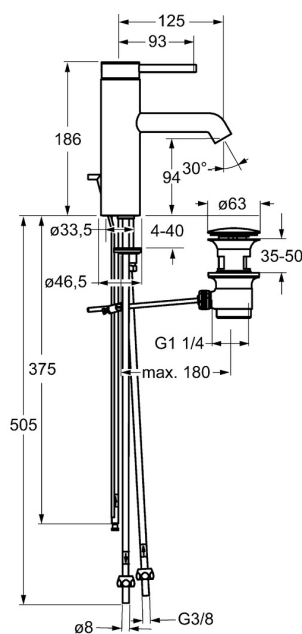

EAN: 4015474188143
static.hansa.com/51911173

- Umyvadlo
- Jednopáková, Pro beztlakové ohřívače vody
- Stojánková
- Chrom
- Pevné výtokové rameno
- CACHÉ® aerátor umístěný přímo ve výtokovém rameni, CASCADE® aerátor
- Pin - ovládací páka s tyčinkou
- Mechanický uzávěr odpadu s táhlem
- Funkce pro nastavení maximální teploty a průtoku vody, Nastavitelný omezovač teploty vody (součástí dodávky, možnost dodatečné instalace)
- \varnothing 35 mm keramická kartuše pro ovládání teploty a průtoku vody
- Měděné přípojovací trubky
- Tělo baterie z mosazi DZR, Montážní systém Rapid

Technické údaje

Technické vlastnosti

Velikost DN (jmenovitý rozměr)	DN15
Zdroj teplé vody	max. +80°C
Pracovní tlak	0.5-5 bar
Projection	125 mm
Zabezpečení proti zpětnému toku (ČSN EN 1717)	AA
Materiál	Mosaz

Náhradní díly

SP51911173

	Název	Kód
1	Páka, 70 mm	59913331
1.1	Šroub, M5x35	59913299
1.4	O-kroužek, d 3x1.5	59913100
1.5	Víko	59913332
1.5	Víko Bílá Ukončeno	59913334
1.5	Víko Černá Ukončeno	59913333
2	Krytka	59913364
2.1	Kroužek	59913363
2.2	O-kroužek, d 38x2	59913212
3	Šroub, M42x1, SW34	59913365
4	Kartuše, 3.5 Eco	59912324
4	Kartuše, 3.5 Classic	59913075
4.1	Temperature adjustment limiter	59912325
4.2	O-kroužek, d 28.24x2.62 Ukončeno	59912590
4.4	O-kroužek, d 10.10x1.60 Ukončeno	59905072
5.1	Táhlo s kulovým čepem	59913362
5.2	Spojovací díl táhel	59904624
5.3	Těsnění, 43x37x3	59912506
5.5	Upevňovací deska	59904765
5.6	Šroub, M8x1, SW13	59904766
5.7	Upevňovací set	59910749
5.8	Roura, M8x1, L=560	59912806
5.9	O-kroužek, 6x1.4	59913266
5.12	Upevňovací šroub, M8x1, L=140	59912474
6.1	Aerator, M18.5x1	59913489
6.2	Klíč k aerátoru, M18.5	59913367
7	Vypouštěcí ventil	59911441
8	Montáž matice	59904969
8.1	Těsnící sada, 14.9x8.5x1	59902352
8.2	Těsnící sada, 10x8	59902272
8.3	Hadice	59902151
8.4	Těsnění, 15x8x4 Ukončeno	59902270
N.I.	Klíč, SW30/34	59912108